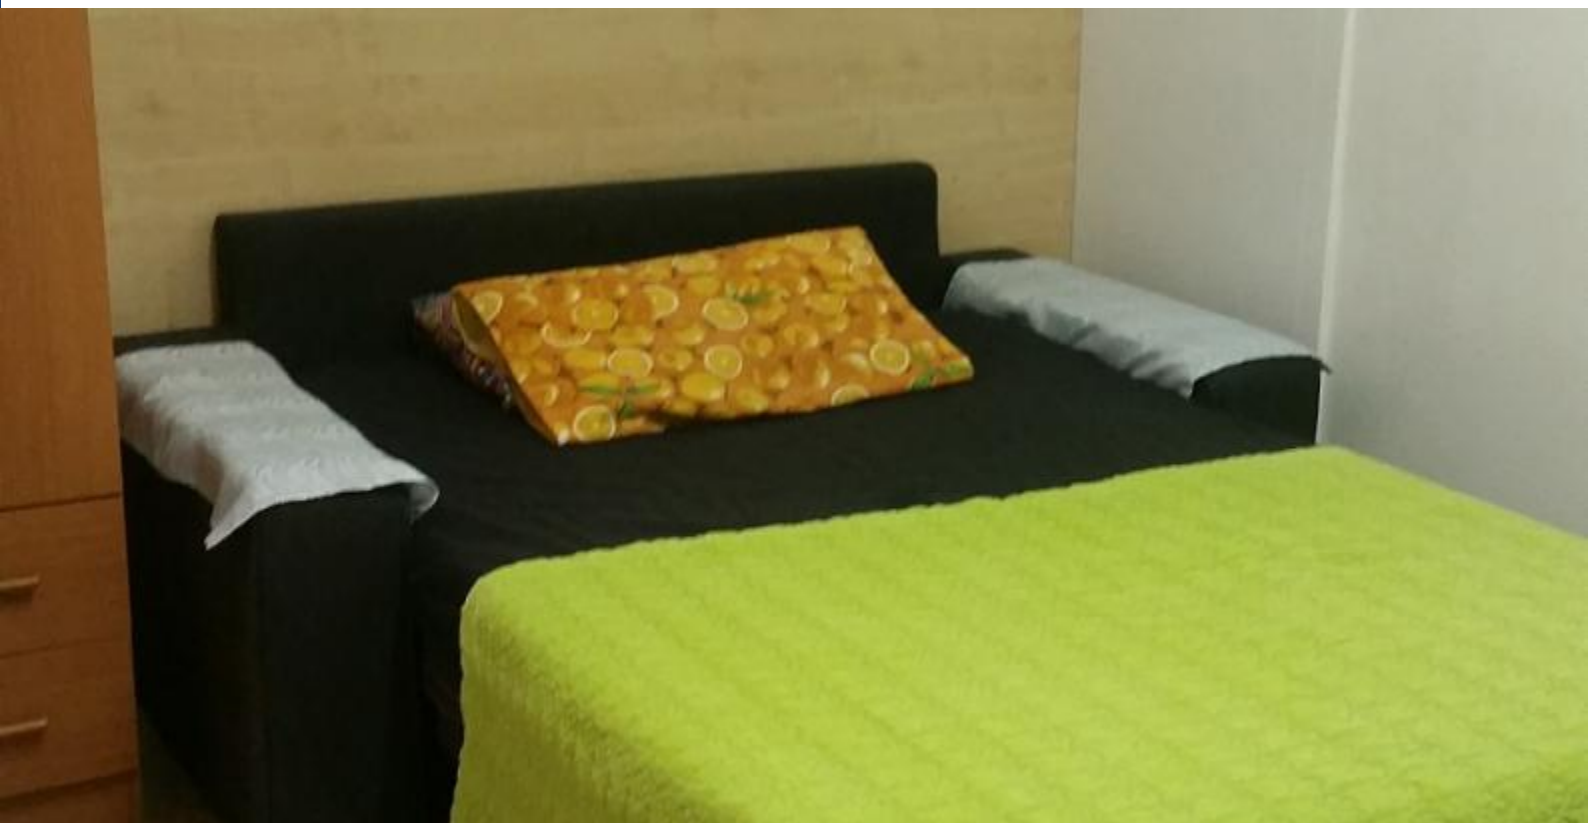

BH-616188

BarcelonaHome
WISH • FIND • ENJOY

SE ALQUILA ESTUDIO AMUEBLADO EQUIPADO Y CON GASTOS INCLUIDOS.

Beschrijving

Prijs / nacht vanaf 23€

Prijs / maand vanaf 700€

Se alquila estudio cerca del campo del Barça a dos minutos del metro autobuses y tranvías.
El estudio esta completamente equipado y amueblado con aire acondicionado y calefacción, cama de matrimonio se incluyen sábanas toallas y mantas.
Accesorios de cocina microondas nevera, cocina eléctrica, lavadora y secadora de vending, tabla de planchar.
El estudio tiene un escritorio para estudiar o hacer trabajos etc..
Los gastos de agua electricidad e internet están cubiertos en la mensualidad.
Solo se alquila para 1 persona ideal estudiantes solteros trabajadores.
La finca tiene sistema de seguridad por cámaras en las zonas comunes.
Las estancias mínimas son 32 días.