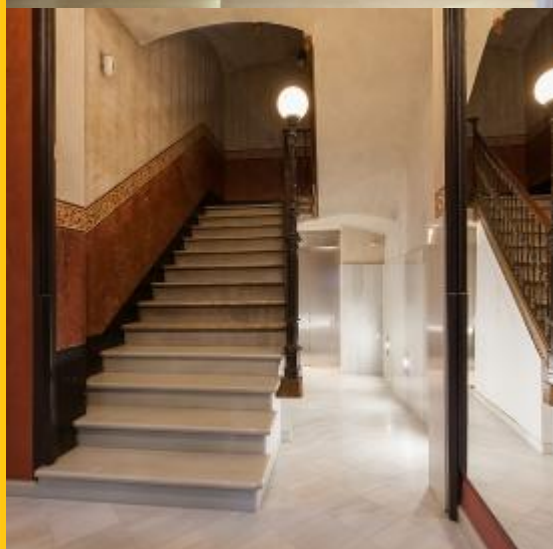

BH-3557

BarcelonaHome

WISH • FIND • ENJOY