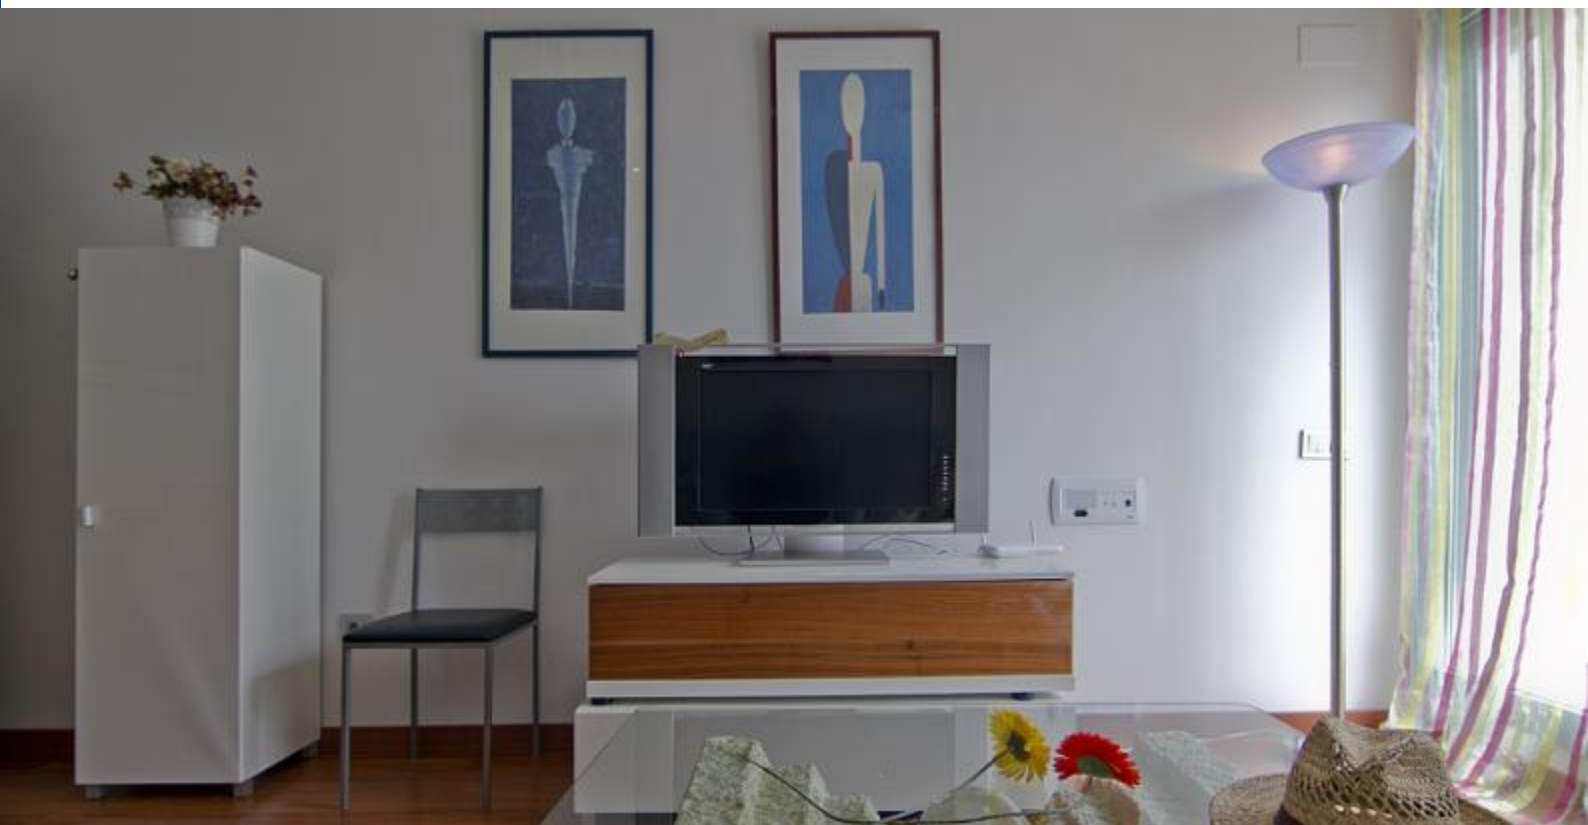

Diensten

	Algemeen	Parkeerplaats, Verwarming, Airconditioning, Balkon, Wieg
	Gebouw	Lift, Privé terras
	Keuken	Toaster, Vaatwasser, Oven, Magnetron, Koffiezetapparaat, Keukengerei, Koelkast, Fornois
	Badkamers	Badkuip
	Wasgoed	Wasmachine, Beddengoed, Handdoeken, Strijkijzer, Dekens
	Entertainment	TV, Wi-Fi GRATIS
	Optionele diensten