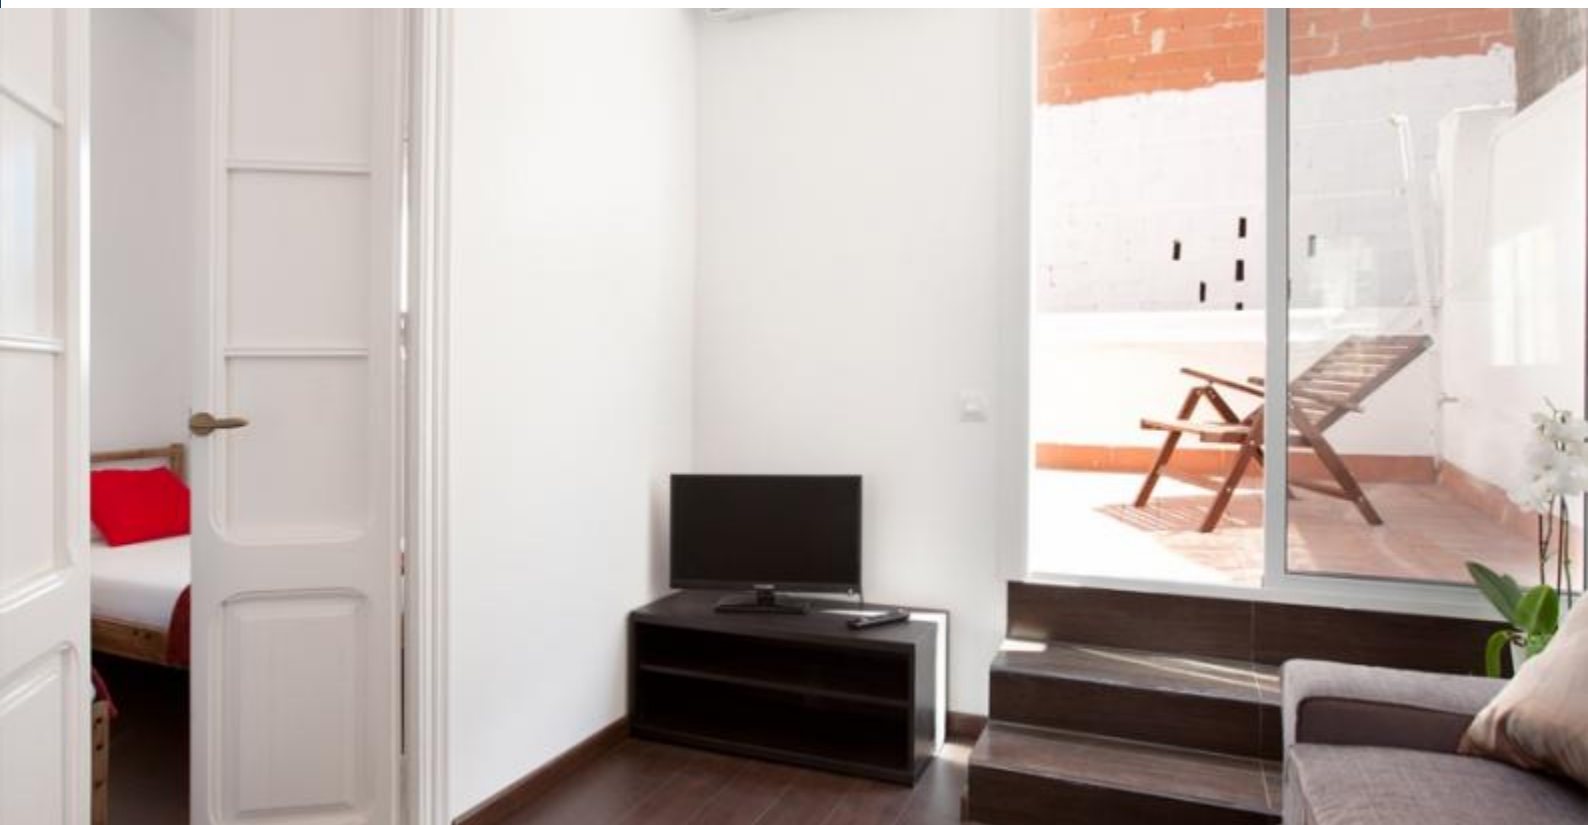

Nei dintorni