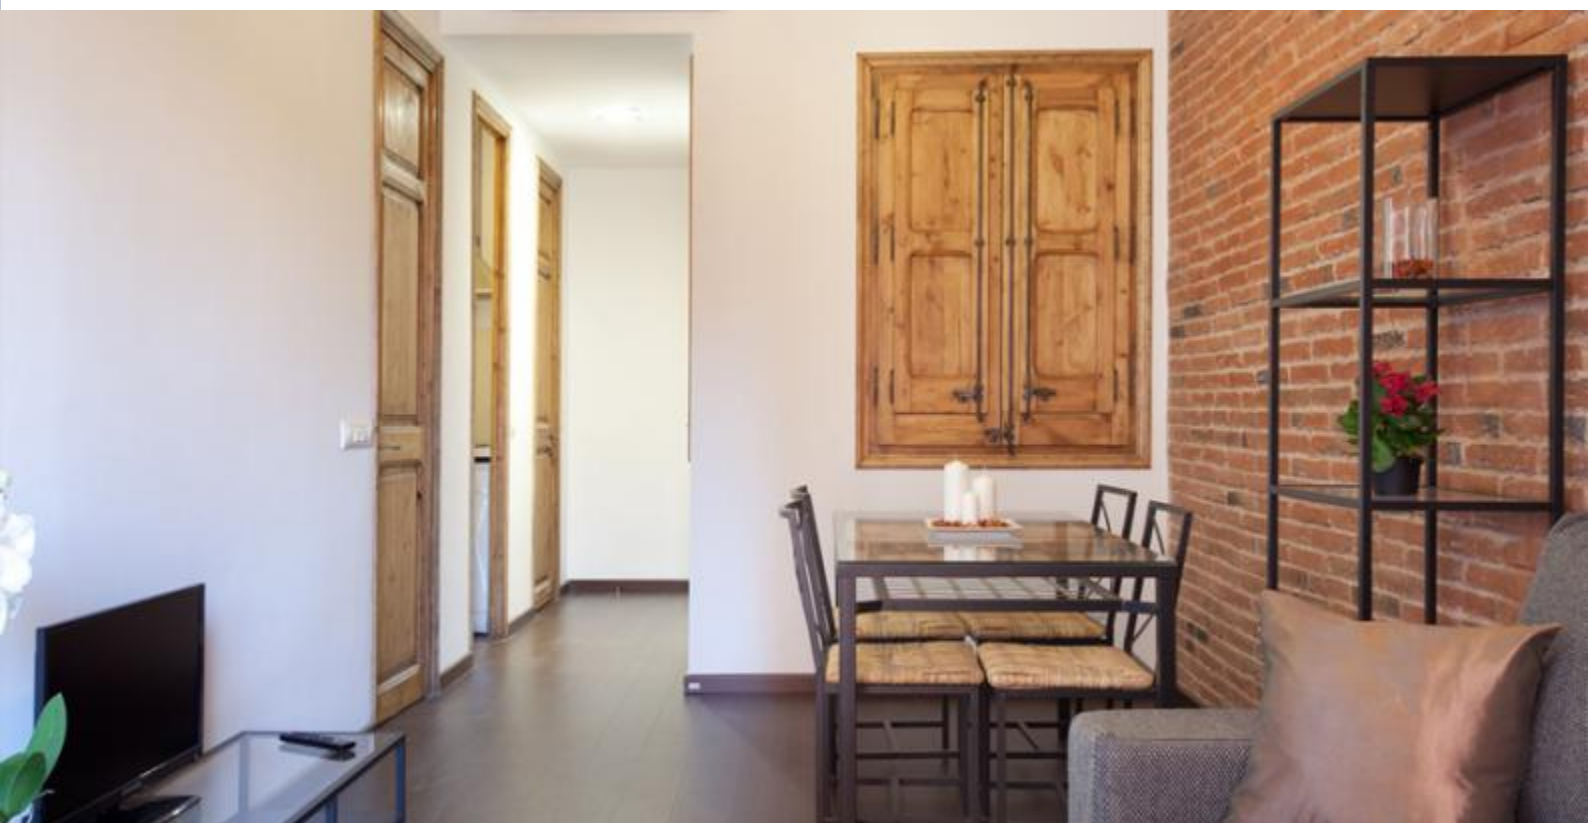

BarcelonaHome

WISH • FIND • ENJOY

APPARTAMENTO IN SAGRADA FAMILIA

descrizione

Prezzo per notte a partire da 115€

Prezzo mensile da 2100€

Questo accogliente appartamento si trova vicino alla Sagrada Família ed è stato recentemente ristrutturato. Le pareti di mattoni, combinate con un arredamento moderno, creano un'atmosfera accogliente. La cucina e il bagno sono completamente attrezzate con tutto il necessario per rendere il vostro soggiorno il più confortevole possibile.

Dettagli

Indirizzo	Carrer de Sicília
Spazio abitabile	45m2
Capacità	6
Piano	6
Camere da letto	2
Bagni	1
Letti	4
Balcone	No
Licenza	HUTB-001916

Opinioni	Molto bene 8.6
€ Prezzo	8
🏠 Qualità	8.6
📍 Ubicazione	8.8
🧹 Pulizia finale	8.6
🔑 Check- in	9.4