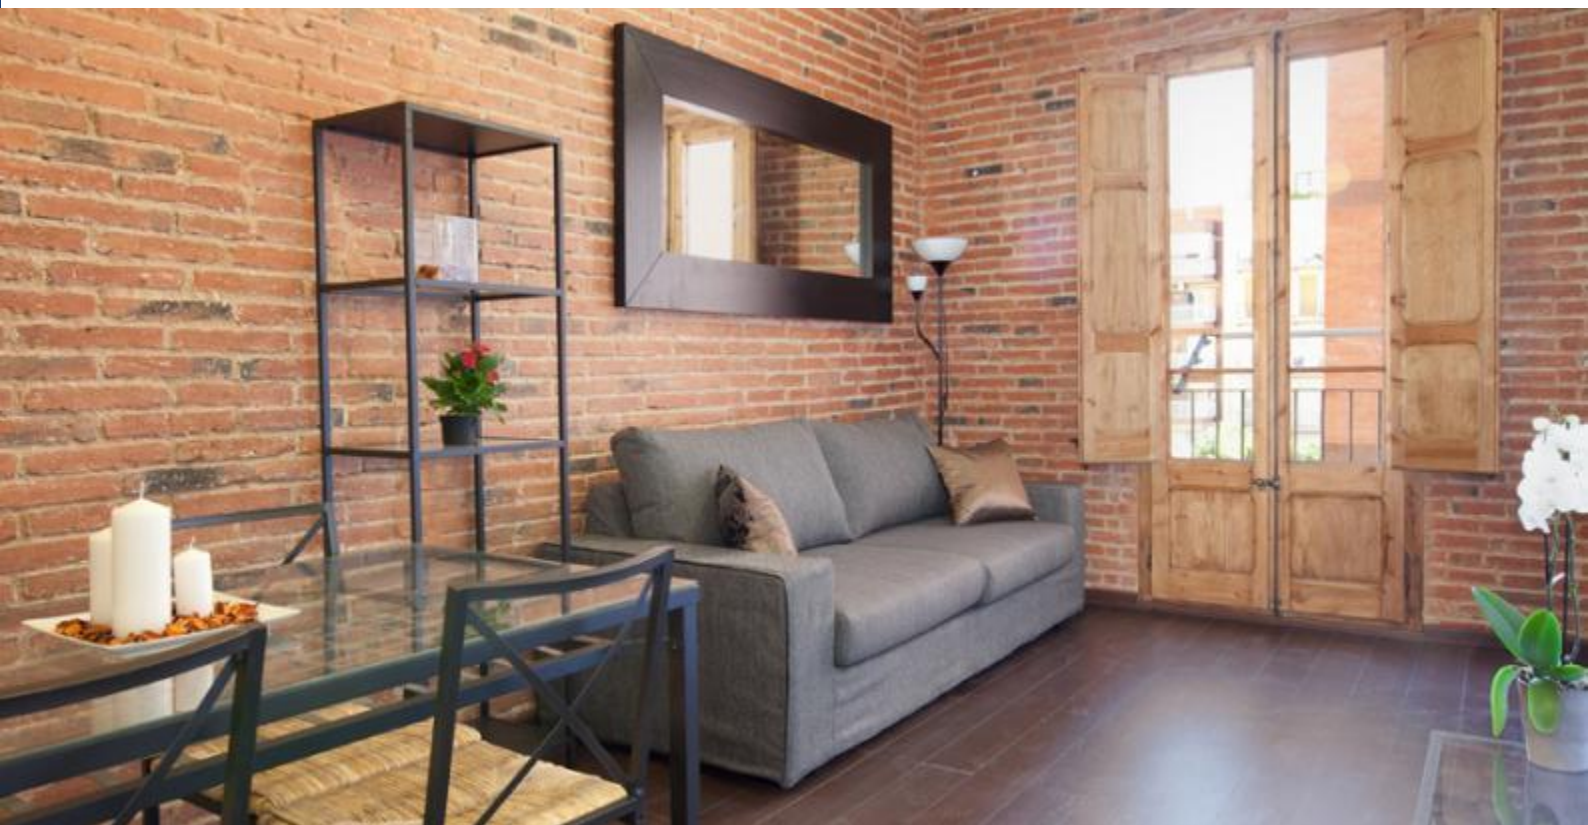

BarcelonaHome

WISH • FIND • ENJOY

APPARTAMENTO IN SAGRADA FAMILIA

descrizione

Prezzo per notte a partire da 115€

Prezzo mensile da 2100€

Questo accogliente appartamento si trova vicino alla Sagrada Família ed è stato recentemente ristrutturato. Le pareti di mattoni, combinate con un arredamento moderno, creano un'atmosfera accogliente. La cucina e il bagno sono completamente attrezzate con tutto il necessario per rendere il vostro soggiorno il più confortevole possibile.

Dettagli

Indirizzo	Carrer de Sicília
Spazio abitabile	45m2
Capacità	6
Piano	6
Camere da letto	2
Bagni	1
Letti	4
Balcone	No
Licenza	HUTB-001916

Opinioni	Molto bene 8.6
€ Prezzo	8
🏠 Qualità	8.6
📍 Ubicazione	8.8
🧹 Pulizia finale	8.6
🔑 Check- in	9.4