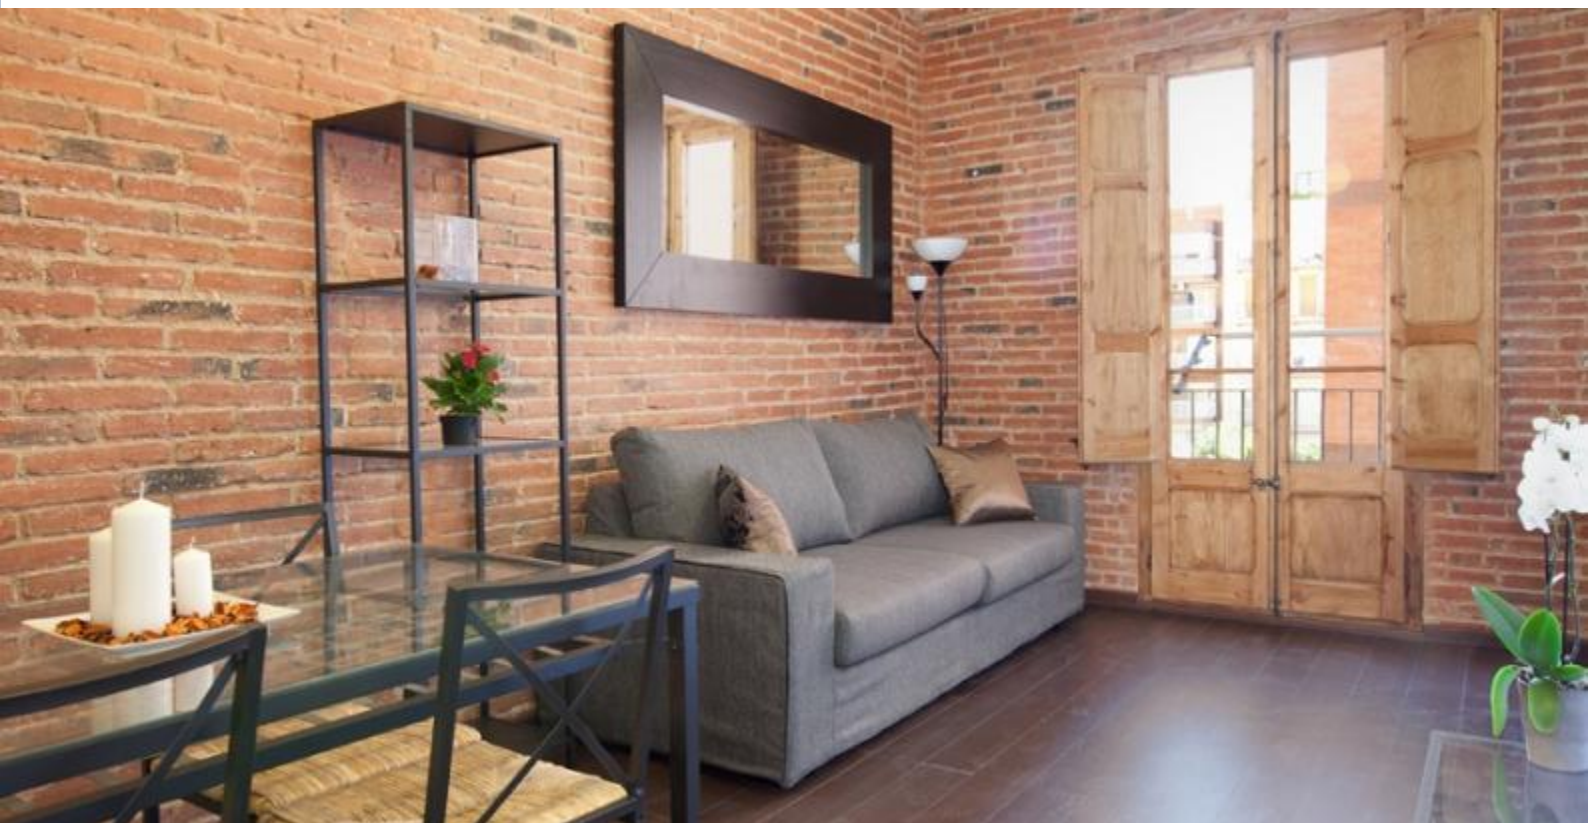

BarcelonaHome

WISH • FIND • ENJOY

LOCAZIONE DI ALLOGGIO SAGRADA FAMILIA

descrizione

Prezzo per notte a partire da 161€

Prezzo mensile da 2100€

Questo accogliente appartamento è stato recentemente ristrutturato prestando particolare attenzione all'arredamento. Ha mantenuto le caratteristiche originali dell'edificio con un' arredamento contemporaneo e moderno che crea un'atmosfera accogliente. La cucina e il bagno sono completamente attrezzati con tutto il necessario per rendere il vostro soggiorno il più confortevole possibile. L'edificio è vicino alla Sagrada Familia, perfetto per i viaggi di gruppo.