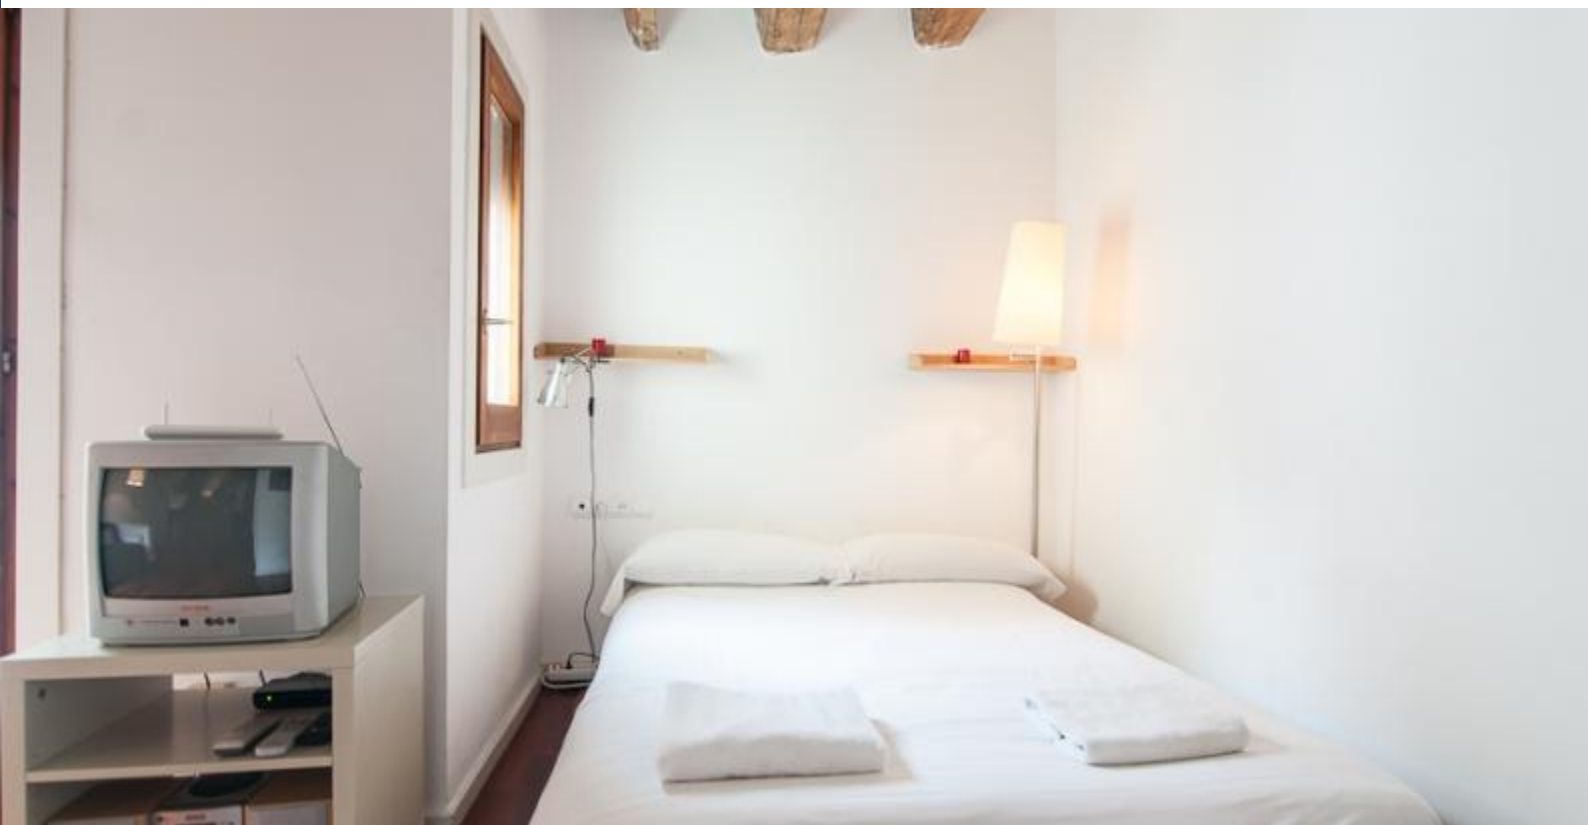

Regolamento alloggi

Trasferimenti

Importo residuo

Questo importo è per il proprietario. Al vostro arrivo vi sarà chiesto di pagare l'importo mancante.

check-in e check-out

Check-in a partire da: 13:00
Check-out al: 11:00

Check-in tardivo

Il check-in è gratuito durante l'orario: dalle 13:00 alle 18:30. Se l'orario di arrivo è al di fuori di questi orari, verrà applicato un costo aggiuntivo.

Giorni della settimana

21:00 - 00:00 = 30 €

00:00 in poi = 40 €

Fine settimana e festivi

21:00 - 00:00 = 30 €

00:00 in poi = 40 €

Regole di alloggio

Animali non ammessi
Feste non consentite
Non fumatori all'interno

Nota del proprietario

Il proprietario richiede il 25% del prezzo totale del soggiorno al momento in cui si riceve questa conferma della prenotazione.