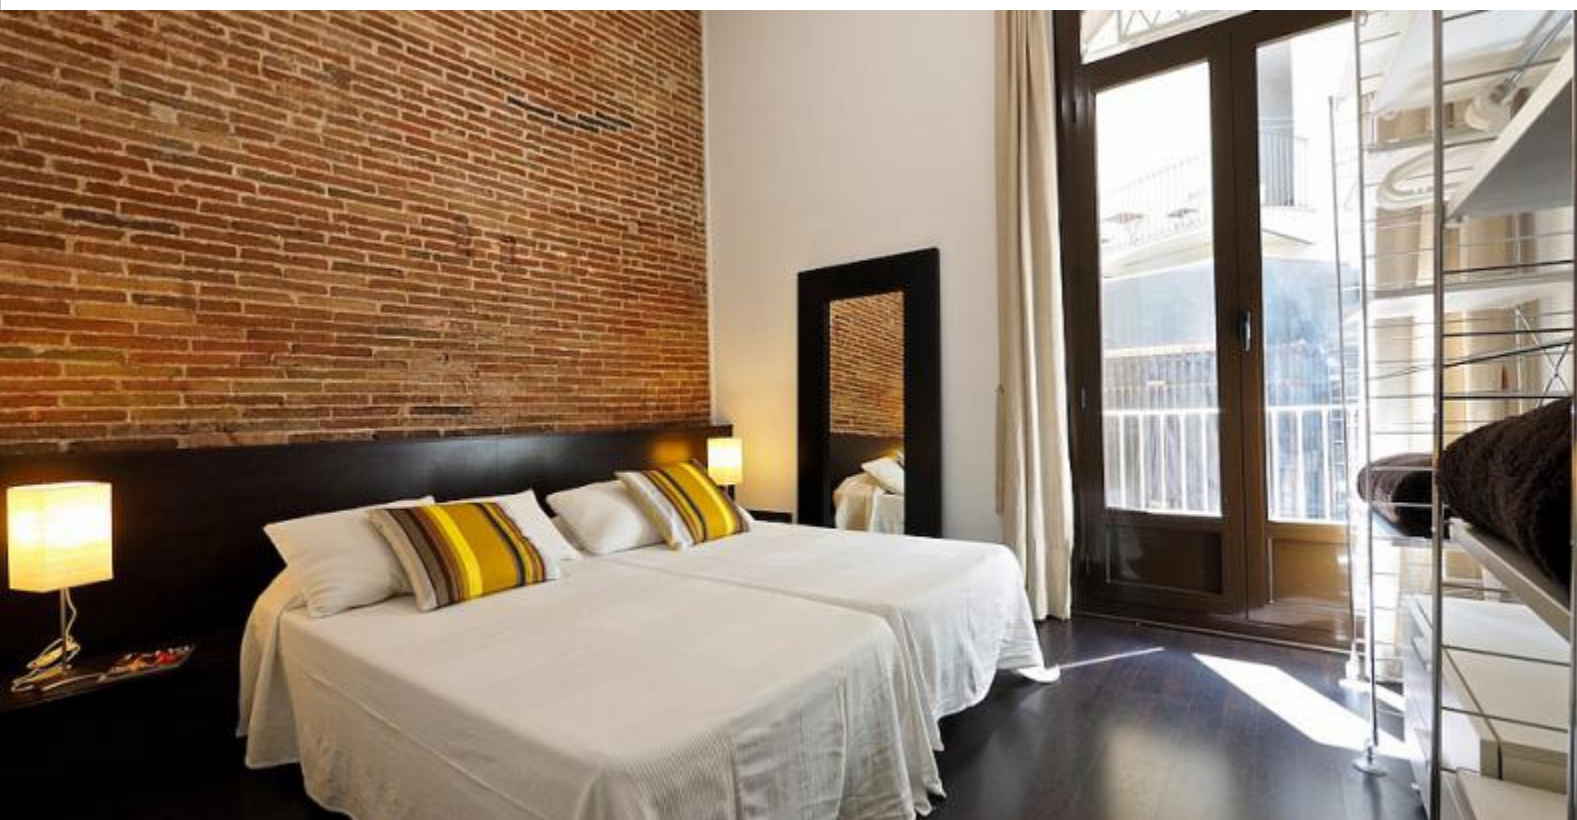

BarcelonaHome

WISH • FIND • ENJOY

APPARTAMENTO VICINO ALLA PLAZA CATALUNYA

descrizione

Prezzo per notte a partire da 139€

Prezzo mensile da 1800€

Questo moderno appartamento per vacanze a Barcellona si trova in una posizione davvero privilegiata, a meno di 5 minuti da Plaza Catalunya e Las Ramblas. Si trova in Ronda Universitat, una delle vie principali del centro di Barcellona, da cui si può raggiungere in pochi minuti a piedi tutte le principali attrazioni turistiche del Barrio Gótico, vero cuore del centro storico di Barcellona. Questo accogliente appartamento turistico a Barcellona è dotato di una superficie di circa 75 m2, che può ospitare fino a 6 persone.

È composto da 2 camere da letto matrimoniali, da un moderno bagno con doccia e da un ampio soggiorno equipaggiato con 1 divano letto matrimoniale (ideale per ospitare 2 persone extra), con un grande tavolo con sedie ed un angolo cottura dotato di tutto il necessario per cucinare. Muoversi verso un qualsiasi punto della città risulterà davvero molto facile dato che Plaza Catalunya è uno dei principali snodi dell'eccellente trasporto pubblico di Barcellona.