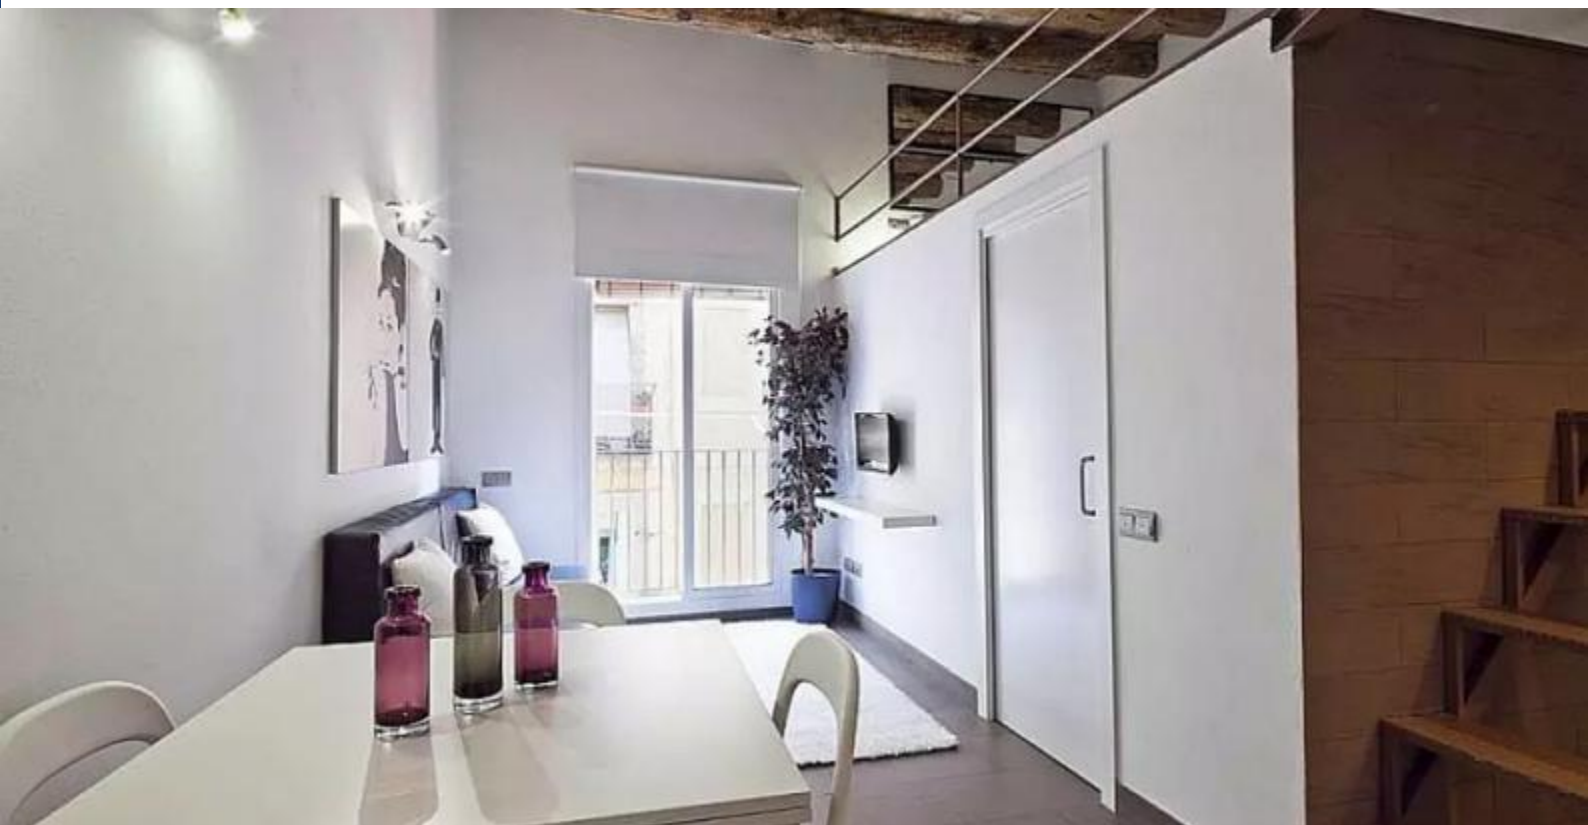

Nei dintorni