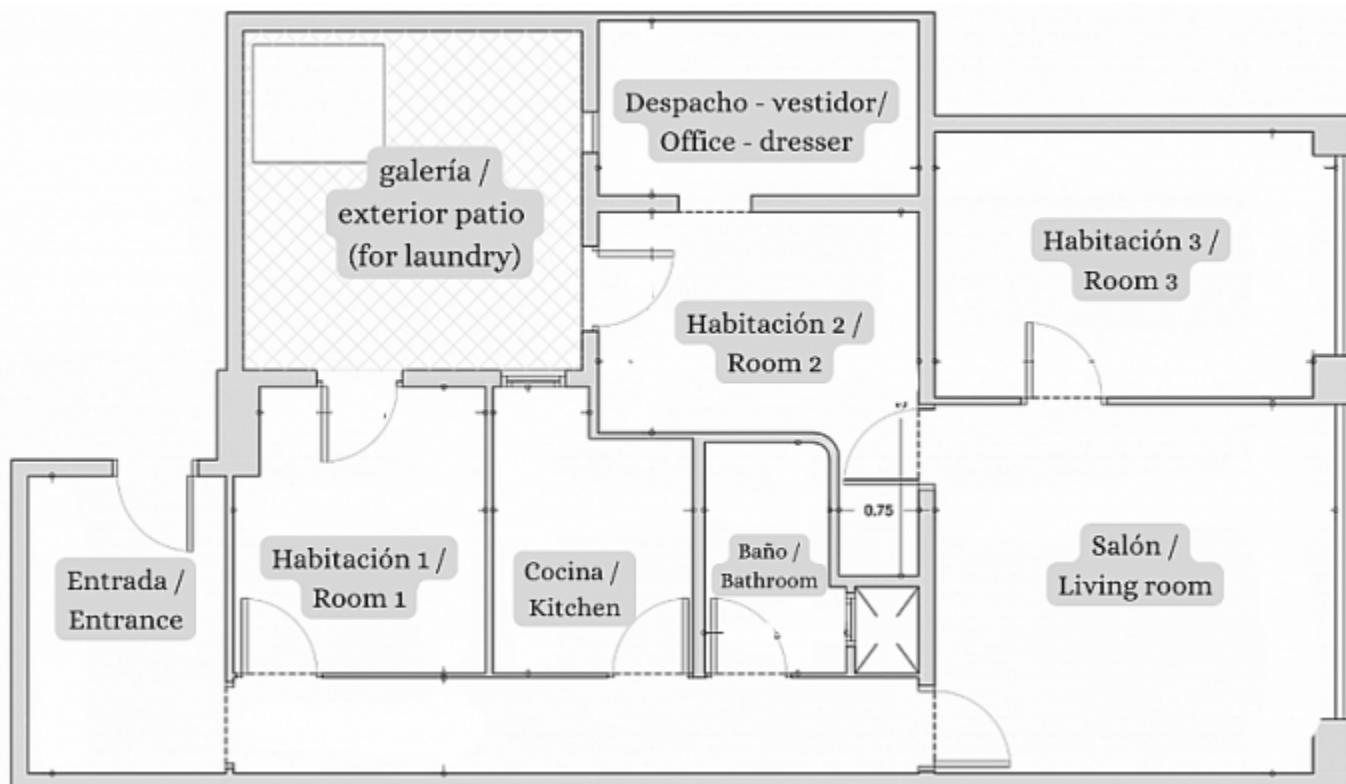

## Dettagli

Indirizzo	C. de San Fructuoso
Spazio abitabile	70m2
Capacità	5
Piano	1
Camere da letto	3
Bagni	1
Letti	3
Balcone	No
Licenza	

Opinioni	Buono
€ Prezzo	5
🏠 Qualità	5
📍 Ubicazione	5
🧹 Pulizia e disinfezione finali	5
🔑 Check- in	5