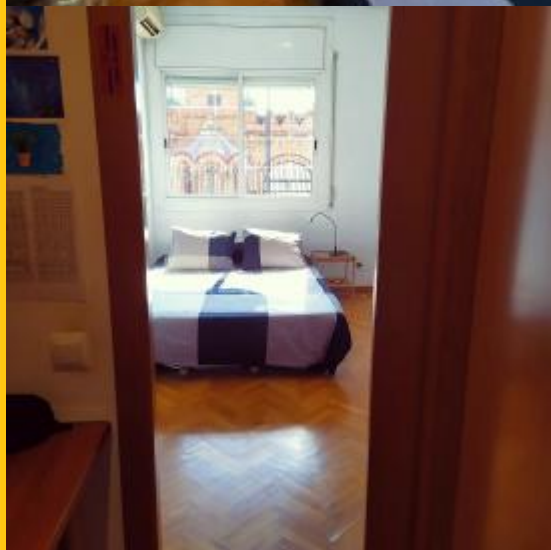

BH-6163467

BarcelonaHome

WISH • FIND • ENJOY

ESTANCIA CON DORMITORIO, ESTUDIO Y BAÑO PRIVADOS

descrizione

Prezzo per notte a partire da 19€

Prezzo mensile da 580€

Es una habitación doble que incluye una zona privada con un estudio y un baño, ambos de uso exclusivo. Está en un apartamento frente a un edificio Modernista frente a los Jardines de la Maternidad y muy cerca del Campus Universitario de Diagonal. La zona está muy bien comunicada con la L3 de metro (Maria Cristina y Les Corts) y bus, 59, V3, V5, 54, 7, H8,.. . La zona es muy tranquila pero muy cercana a tiendas y centro comercial La Illa

El apartamento dispone de otras dos habitaciones y otro baño.

Es muy adecuada para estudiantes de Grado, Máster, Doctorado o jóvenes profesionales universitarios. Estará libre el 1 de Julio pero se puede visitar. El precio es 580€+80€ de consumos y 700€ de depósito.