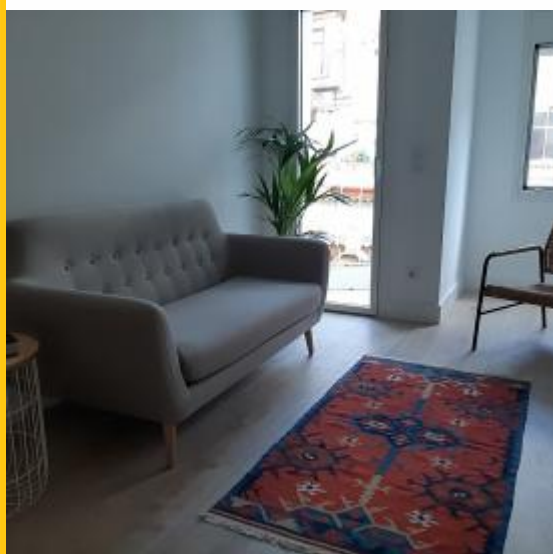

BH-616164

BarcelonaHome
WISH • FIND • ENJOY

APPARTAMENTO PERFETTO A SANTS

descrizione

Prezzo per notte a partire da 33€

Prezzo mensile da 1000€

Questo appartamento in affitto a Barcellona si trova nel cuore del quartiere di Sants, una tranquilla zona residenziale, che gode di ottimi collegamenti con il centro città. È un appartamento semplice ma davvero accogliente; la decorazione, i colori grigi, i dettagli, rendono questo appartamento un luogo caldo. Il suo design con mobili contemporanei combinati con colori bianchi, crea un'atmosfera luminosa e moderna.