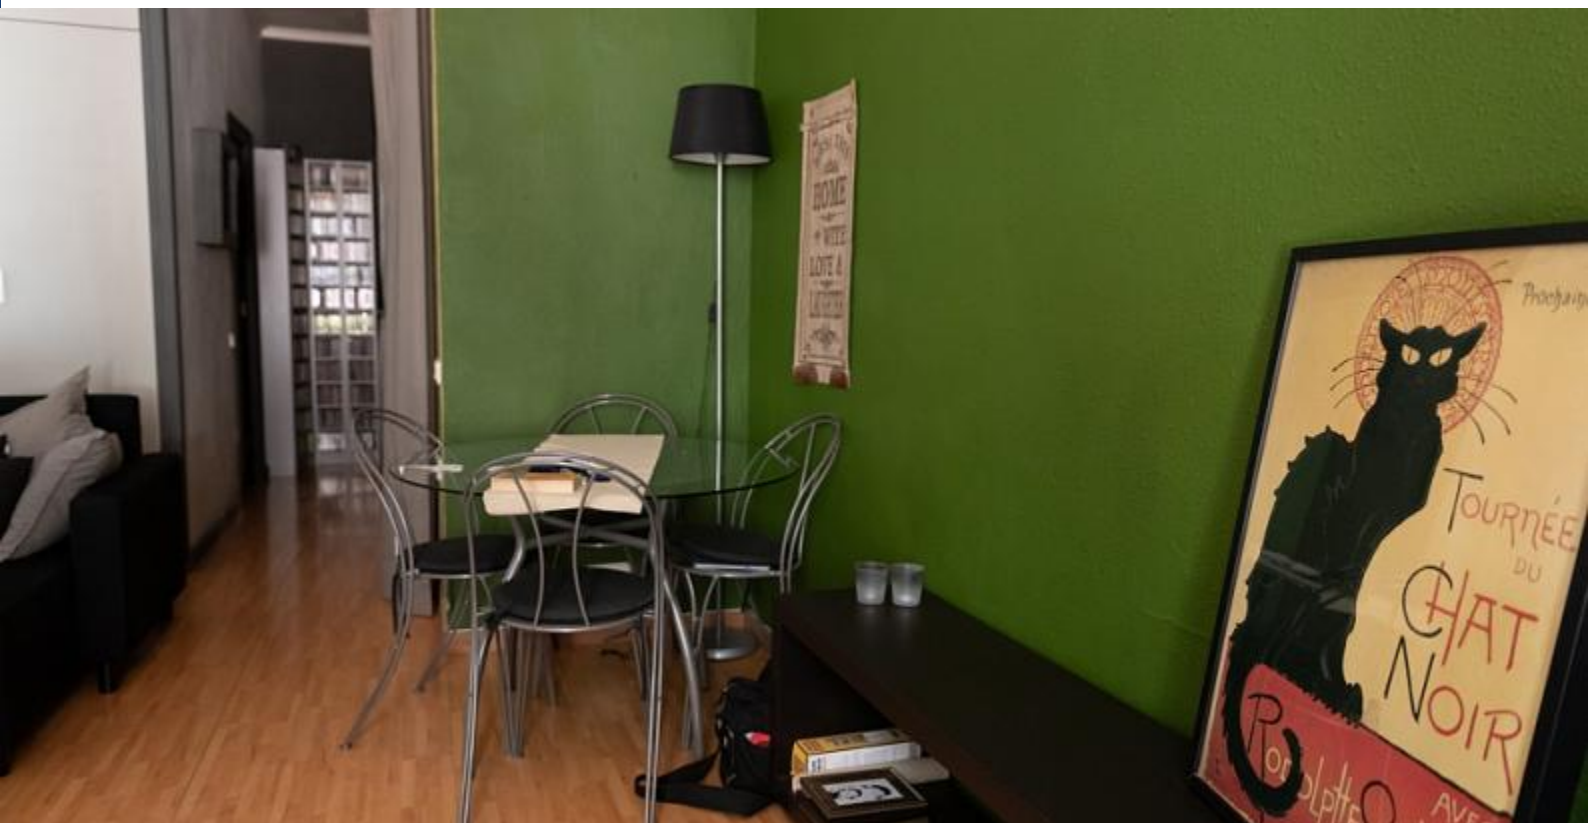

Regolamento alloggi

Trasferimenti

Importo residuo

Questo importo è per il proprietario. Al vostro arrivo vi sarà chiesto di pagare l'importo mancante.

check-in e check-out

Check-in a partire da: 13:00
Check-out al: 11:00

Check-in tardivo

Il check-in è gratuito durante l'orario: dalle 13:00 alle 18:30. Se l'orario di arrivo è al di fuori di questi orari, verrà applicato un costo aggiuntivo.

Giorni della settimana

18:00 - 23:00 = 50 €

Fine settimana e festivi

13:00 - 23:00 = 50 €

Regole di alloggio

Animali non ammessi
Feste non consentite