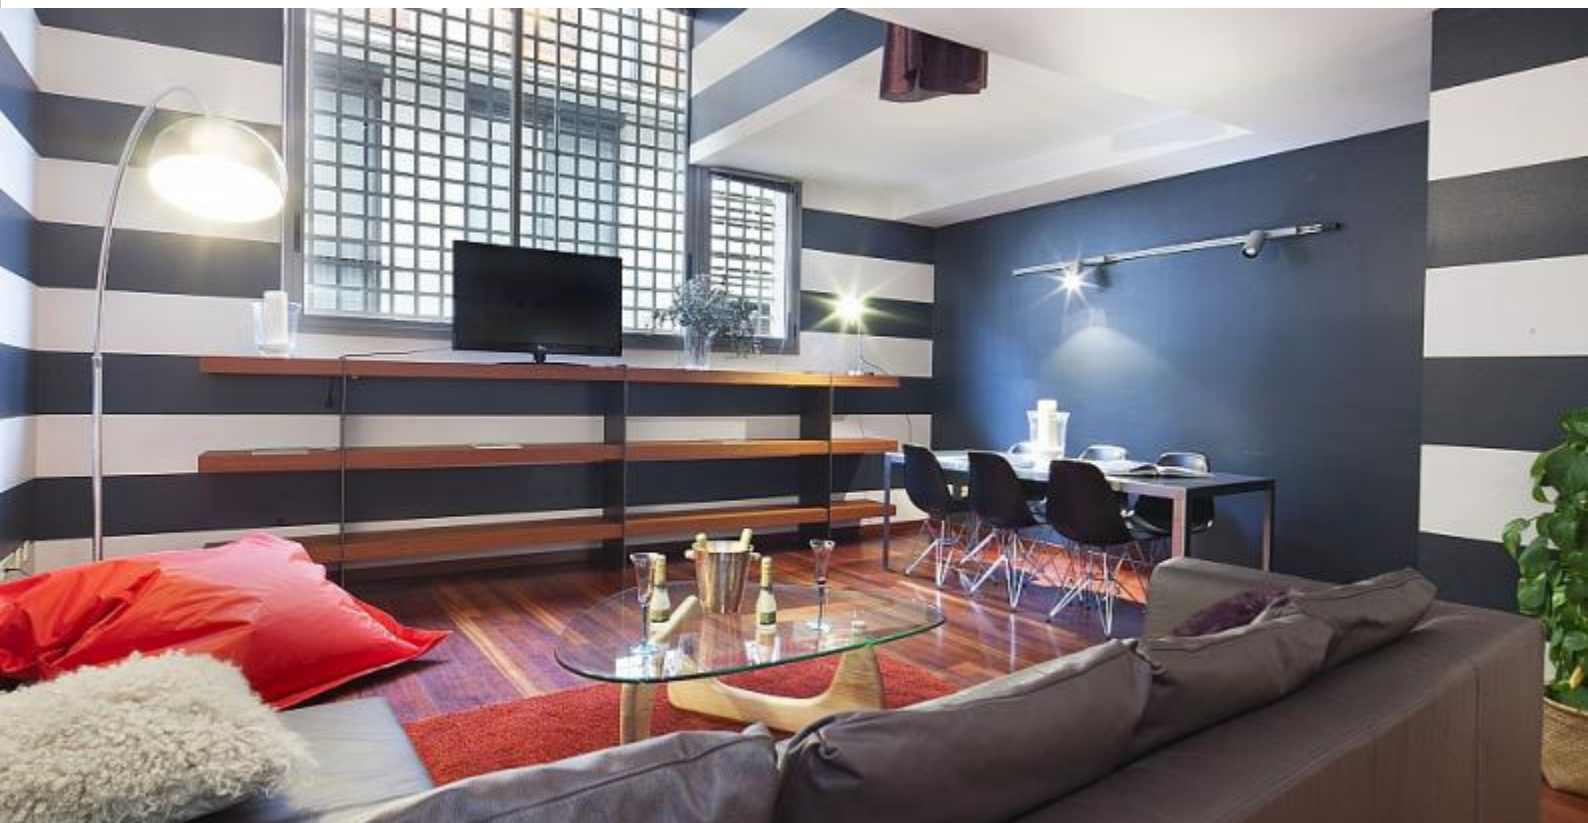

BarcelonaHome

WISH • FIND • ENJOY

DUPLEX IN AFFITTO

descrizione

Prezzo per notte a partire da 92€

Prezzo mensile da 2750€

Appartamento situato nella prestigiosa zona di Putxet. Dispone di 3 camere doppie (una con letto matrimoniale e le altre due con due camere singole ciascuna). Ha anche due bagni completi con vasca e un lavaggio. L'appartamento ha anche una terrazza privata con accesso diretto alla piscina comunale. L'edificio ha un ascensore e una piscina comune.

Al piano terra c'è un ampio soggiorno con interni di design con TV al plasma e accesso diretto alla terrazza. La cucina è completamente attrezzata con lavastoviglie

Dettagli

Indirizzo	Ballester
Spazio abitabile	135m2
Capacità	1
Piano	3
Camere da letto	3
Bagni	2
Letti	0
Balcone	Si
Licenza	