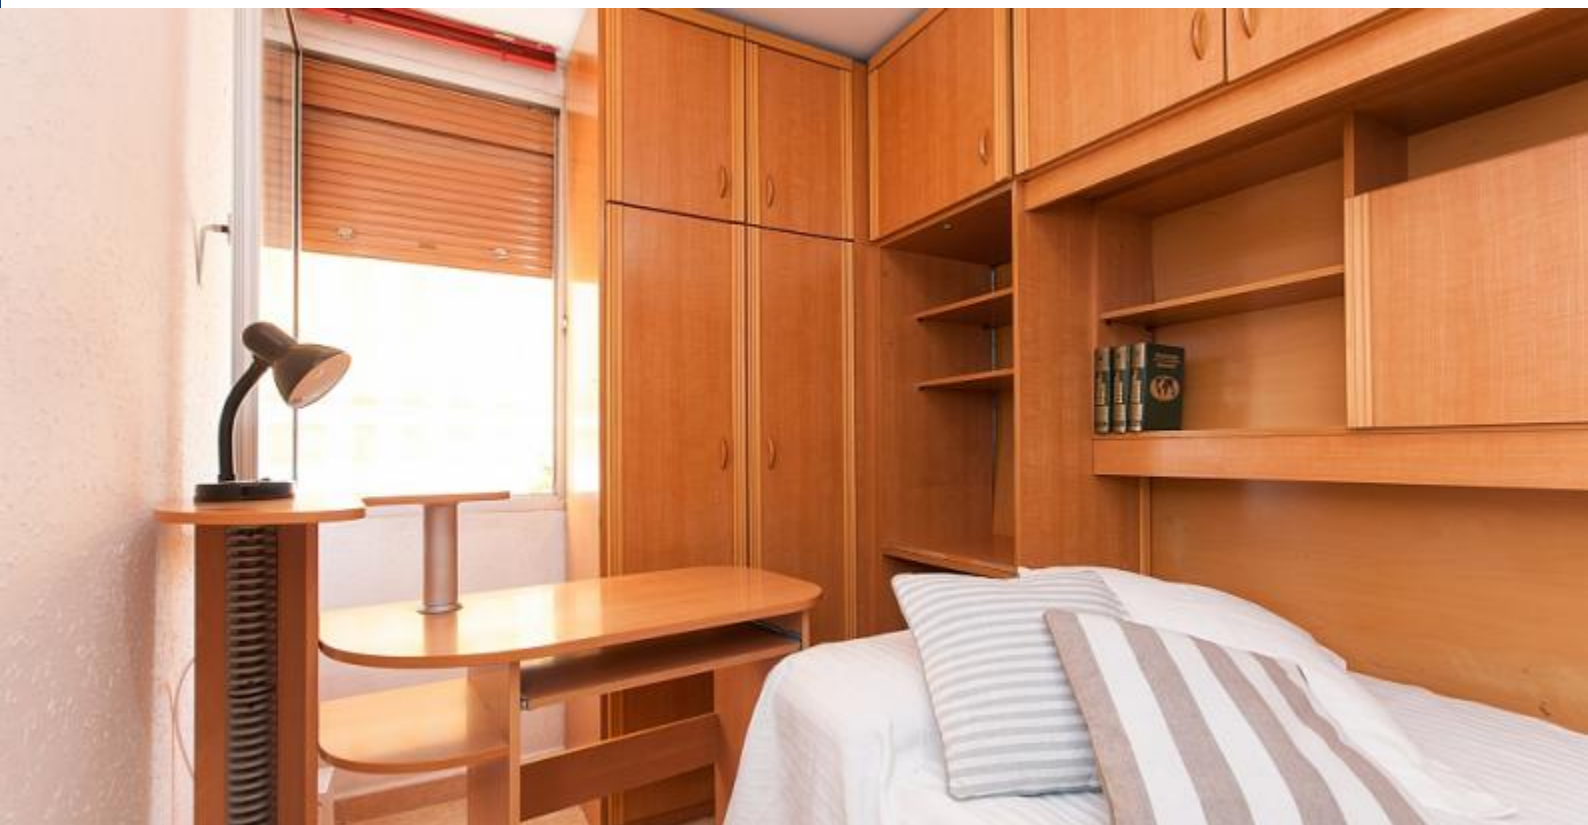

Dettagli

Indirizzo	Avinguda Mare de Deu de Bellvitge
Spazio abitabile	70m2
Capacità	1
Piano	6
Camere da letto	1
Bagni	1
Letti	1
Balcone	No
Licenza	

Opinioni	Eccellente 10
€ Prezzo	10
🏠 Qualità	10
📍 Ubicazione	10
🧹 Pulizia e disinfezione finali	10
🔑 Check- in	10