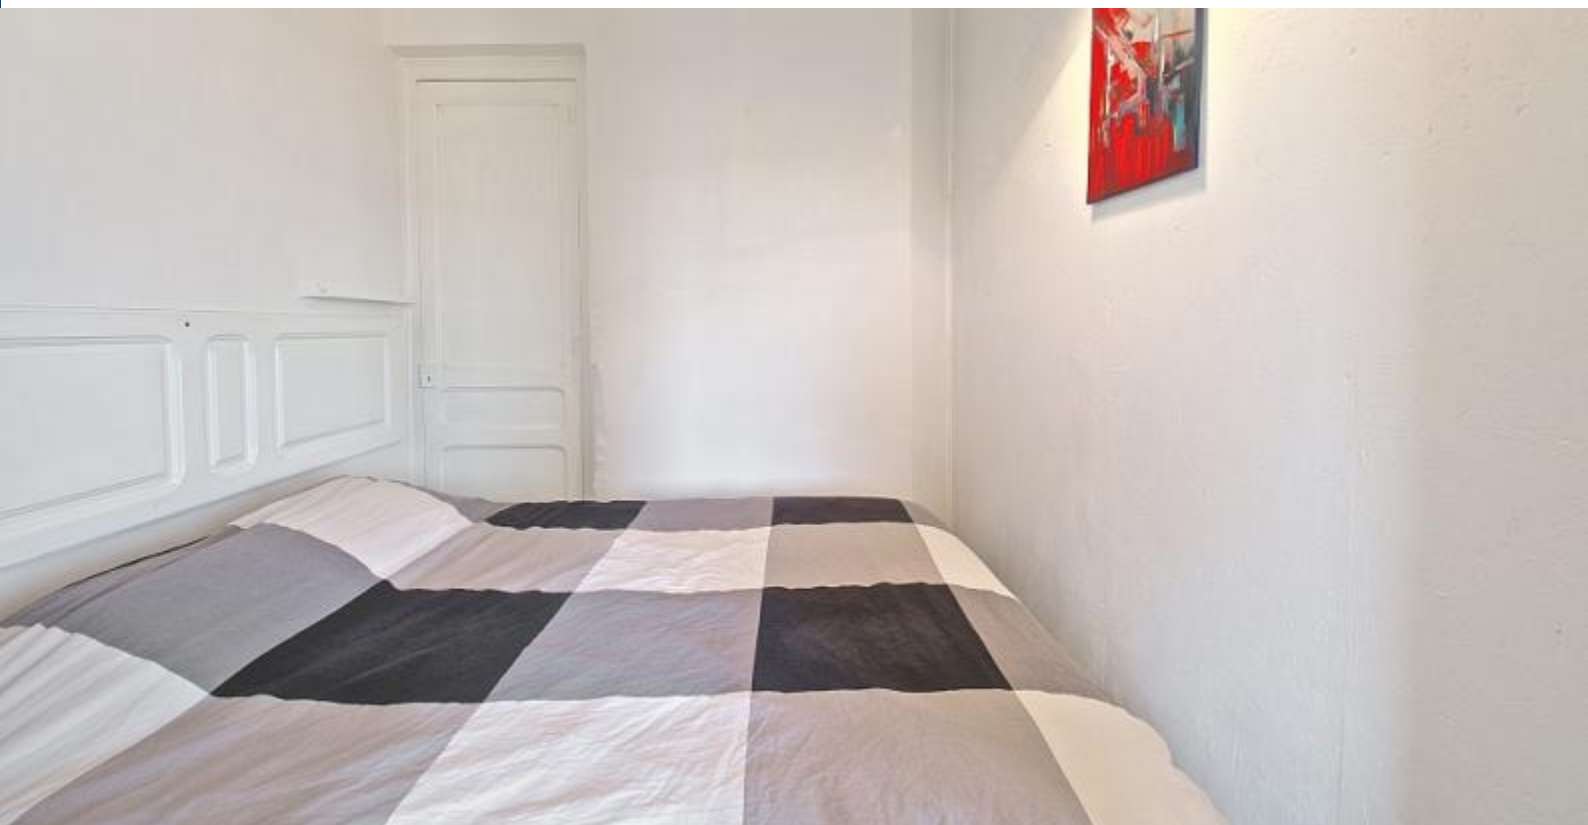

Regolamento alloggi

Trasferimenti

Importo residuo

Questo importo è per il proprietario. Al vostro arrivo vi sarà chiesto di pagare l'importo mancante.

check-in e check-out

Check-in a partire da: 15:00
Check-out al: 10:00

Check-in tardivo

Il check-in è gratuito durante l'orario: dalle 13:00 alle 18:30. Se l'orario di arrivo è al di fuori di questi orari, verrà applicato un costo aggiuntivo.

Giorni della settimana

18:00 - 23:00 = 30 €

23:00 in poi = 40 €

Fine settimana e festivi

18:00 - 23:00 = 30 €

23:00 in poi = 40 €

Regole di alloggio

Animali non ammessi
Feste non consentite
Non fumatori all'interno