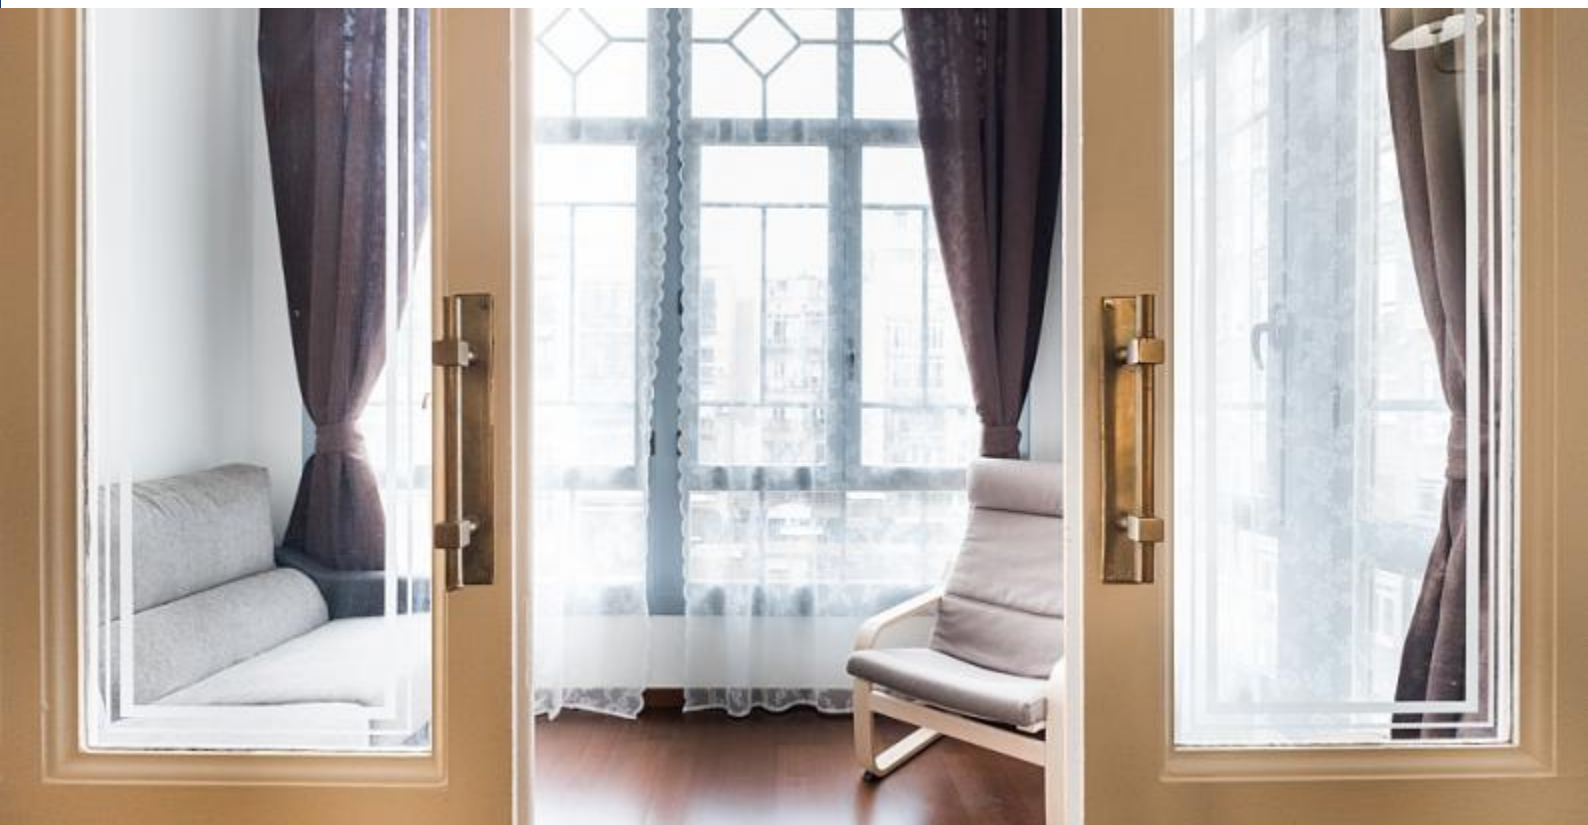

Servizi

	Generale	Caldaia, Aria condizionata, Balcone
	Costruzione	Ascensore
	Cucina	Lavastoviglie, Forno, Teiera, Utensili da cucina, Frigorifero, Fornelli, Congelatore
	Stanza da bagno	Asciugacapelli, Vasca da bagno, Doccia
	Lavanderia	Lavatrice, Biancheria da letto, Asciugamani, Ferro da stiro
	Divertimento	TV, Wi-Fi GRATUITO
	Servizi opzionali