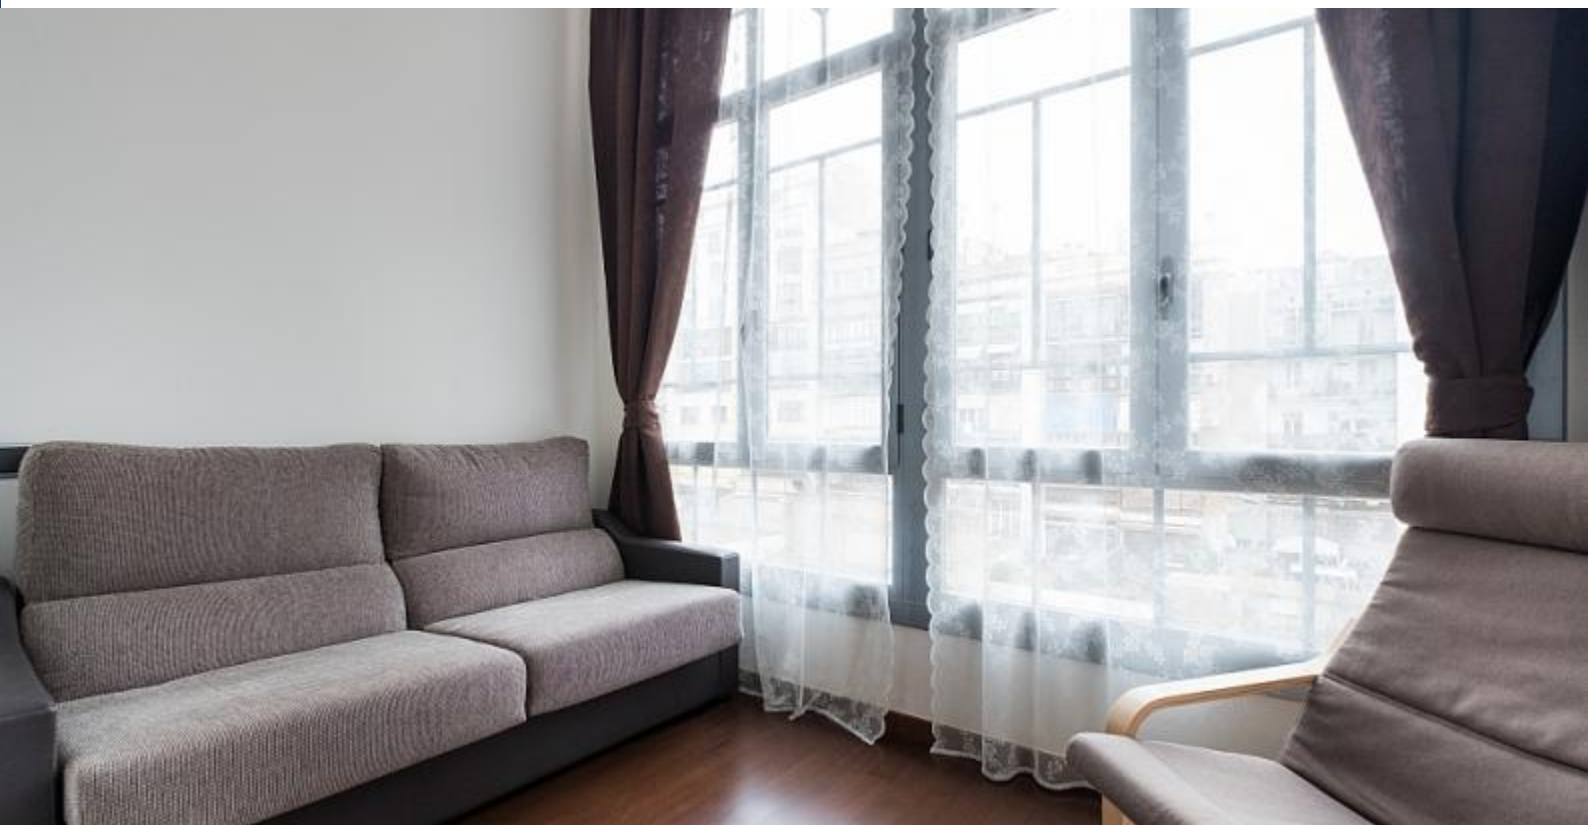

Regolamento alloggi

Trasferimenti

Importo residuo

Questo importo è per il proprietario. Al vostro arrivo vi sarà chiesto di pagare l'importo mancante.

check-in e check-out

Check-in a partire da: 14:00
Check-out al: 11:00

Check-in tardivo

Il check-in è gratuito durante l'orario: dalle 13:00 alle 18:30. Se l'orario di arrivo è al di fuori di questi orari, verrà applicato un costo aggiuntivo.

Regole di alloggio

Animali non ammessi
Feste non consentite
Non fumatori all'interno

Nota del proprietario

Il proprietario richiede il 25% del prezzo totale della proprietà dopo aver ricevuto la conferma della prenotazione.