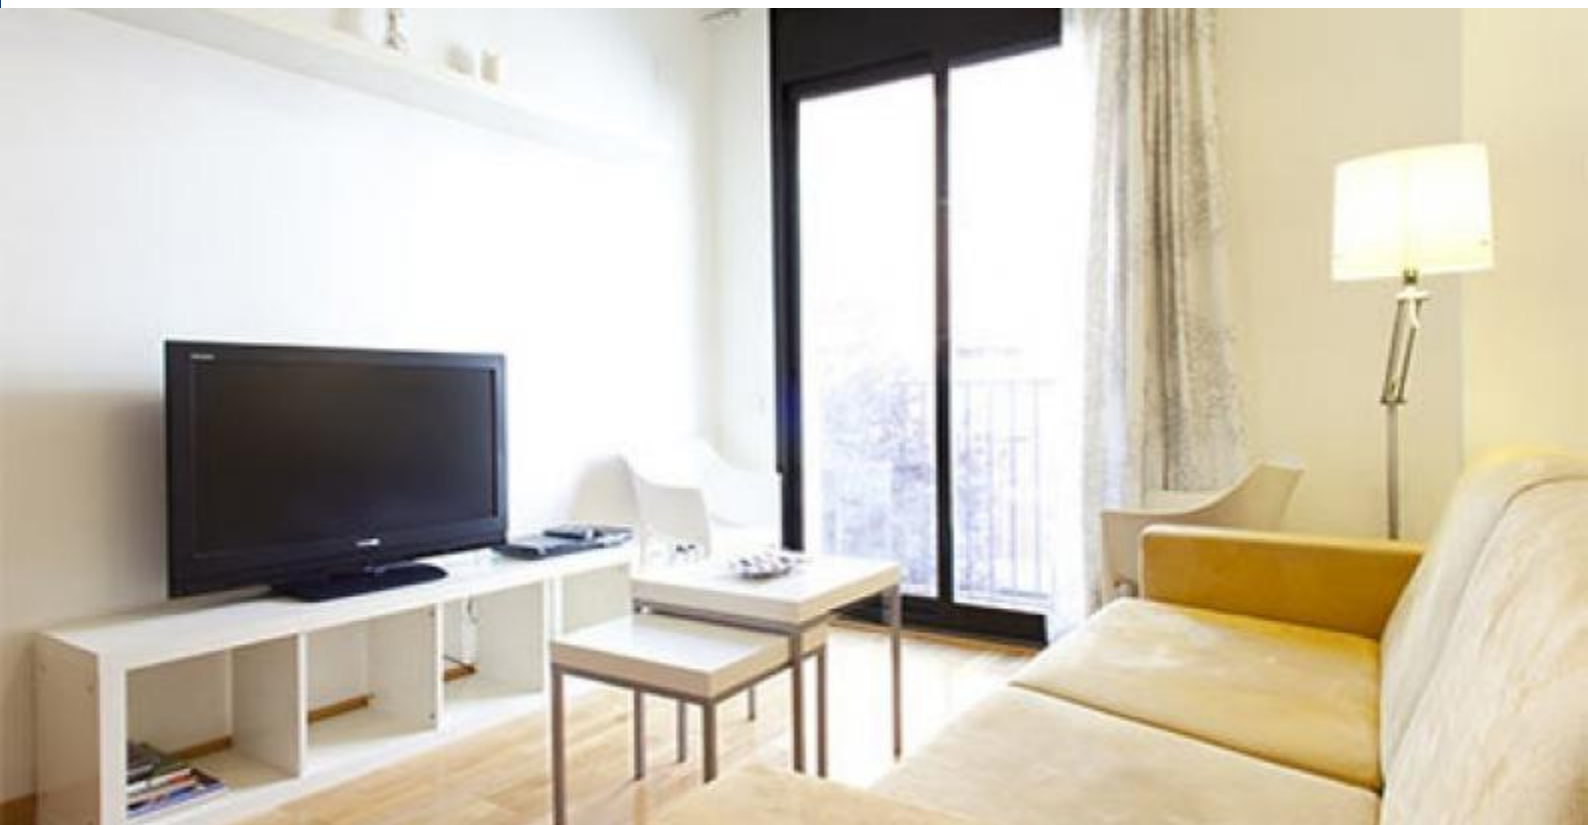

### descrizione

Prezzo per notte a partire da 84€

Prezzo mensile da - €

L'interno pratico e aperto, insieme con la distribuzione versatile di posti letto in questo appartamento in Carrer Verdi, che lo rende perfetto per un gruppo di amici in visita a Barcellona. L'ampio soggiorno con divano beige, TV condivide lo spazio con la sala da pranzo, arredata con un tavolo e 4 sedie. La cucina è moderna e ha dei bellissimi armadi rossi ed un bel tavolo per preparare fantastici pasti. Le camere sono pulite, minimamente arredate e dotate di letti confortevoli e armadi. Durante il vostro soggiorno, si avrà accesso ad una fantastica terrazza comune con amache, il luogo ideale per godersi il sole.

L'appartamento è situato nel cuore del vivace quartiere di Gracia, conosciuta per i suoi ristoranti meravigliosi, bar e negozi. Durante il vostro soggiorno, sarete circondati da tanti bei luoghi ideali per fare una pausa con un buon libro e una tazza di caffè.