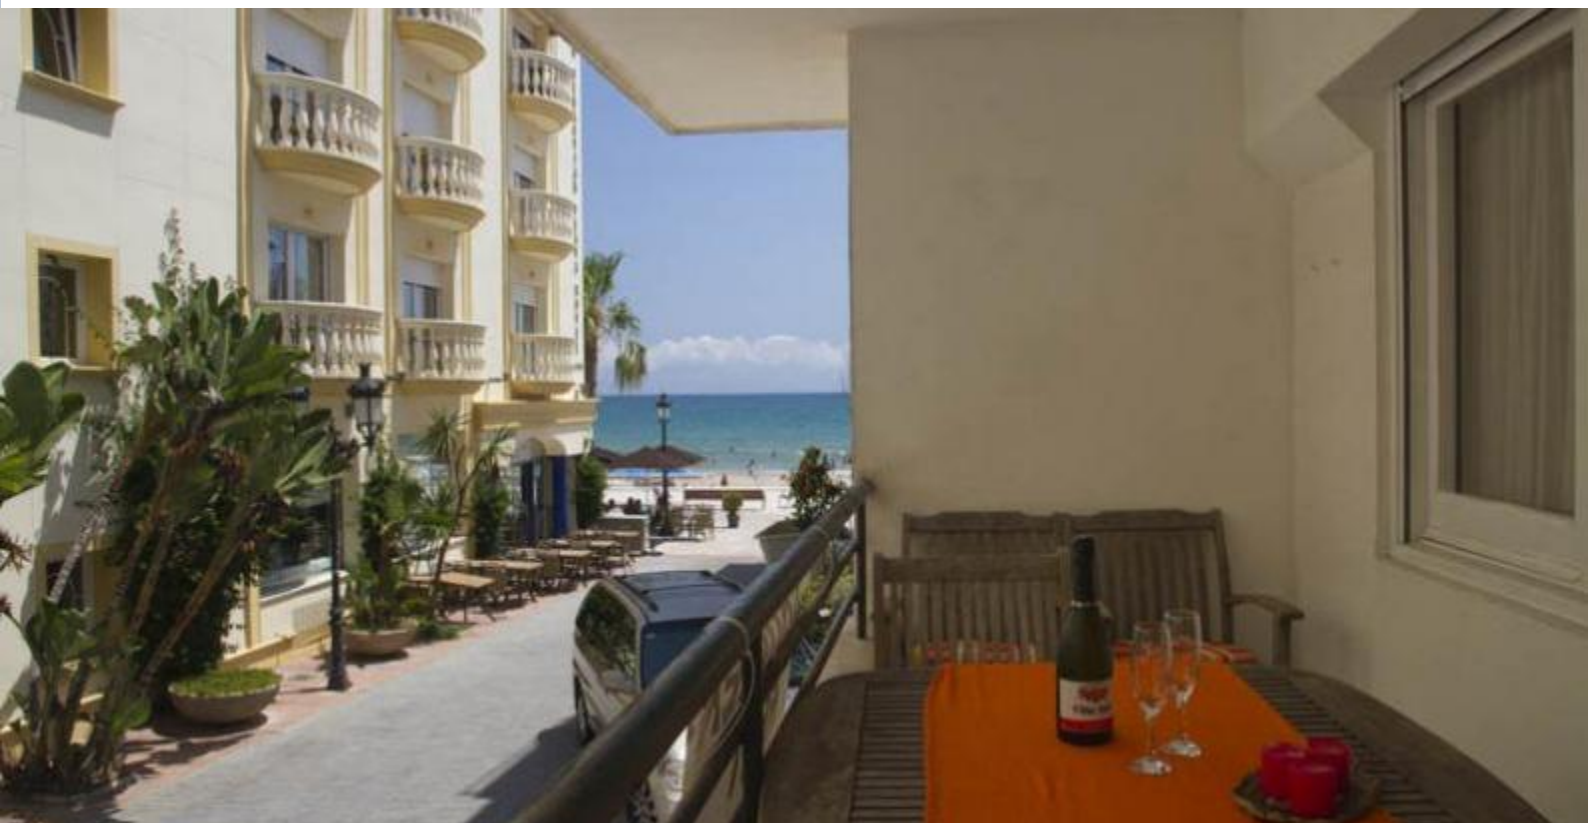

BarcelonaHome

WISH • FIND • ENJOY

APPARTAMENTO SAINT SEBASTIAN PLAYA SITGES

descrizione

Prezzo per notte a partire da 37€

Prezzo mensile da 1100€

In questo appartamento unico e colorato di San Sebastian, vicino alla spiaggia Sitges, troverete uno spazio tranquillo che vi permetterà di rilassarvi e godervi le giornate di sole.

L'area comune ha un tavolo in legno chiaro, comodi divani e dipinti di fiori blu sulle pareti. Le camere sono arredate con gusto e dotate di letti di grandi dimensioni, con lenzuola e cuscini colorati. È inoltre presente una cucina in stile rustico e balcone con vista sul Mediterraneo, luogo ideale per gustare il vostro caffè del mattino.

L'appartamento gode di una posizione centrale, a pochi metri dalla spiaggia e da tutte le attrazioni, tra cui il Museu Cau Ferrat e la Chiesa di San Bartolomeo. Il quartiere offre una grande varietà di ristoranti di pesce ed è vicino alla famosa Sin Street, con i bar e le discoteche. La stazione ferroviaria, con facile accesso al centro di Barcellona, dista pochi minuti.