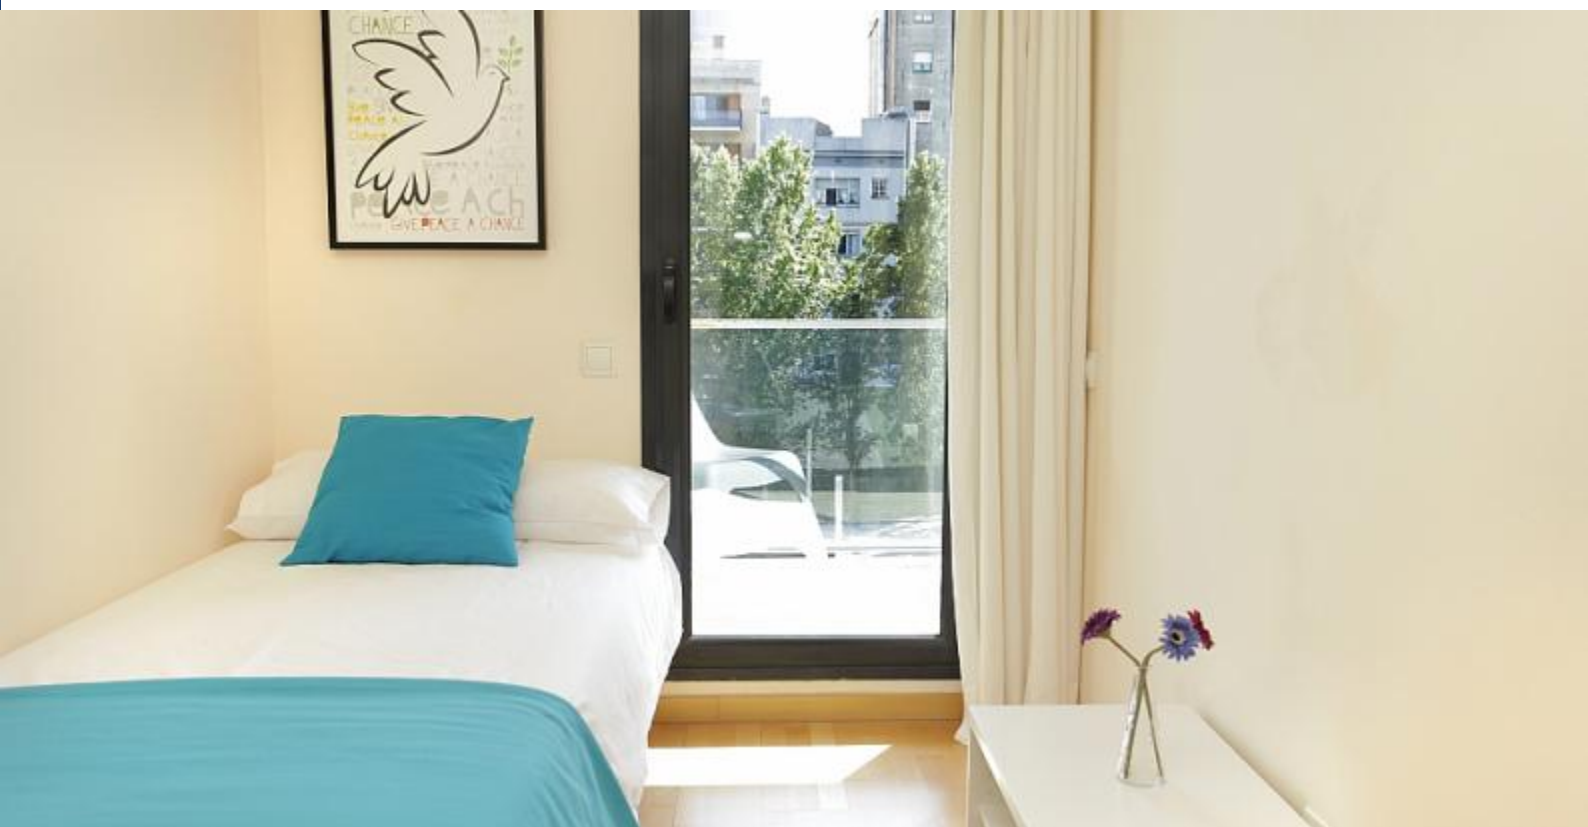

Nei dintorni