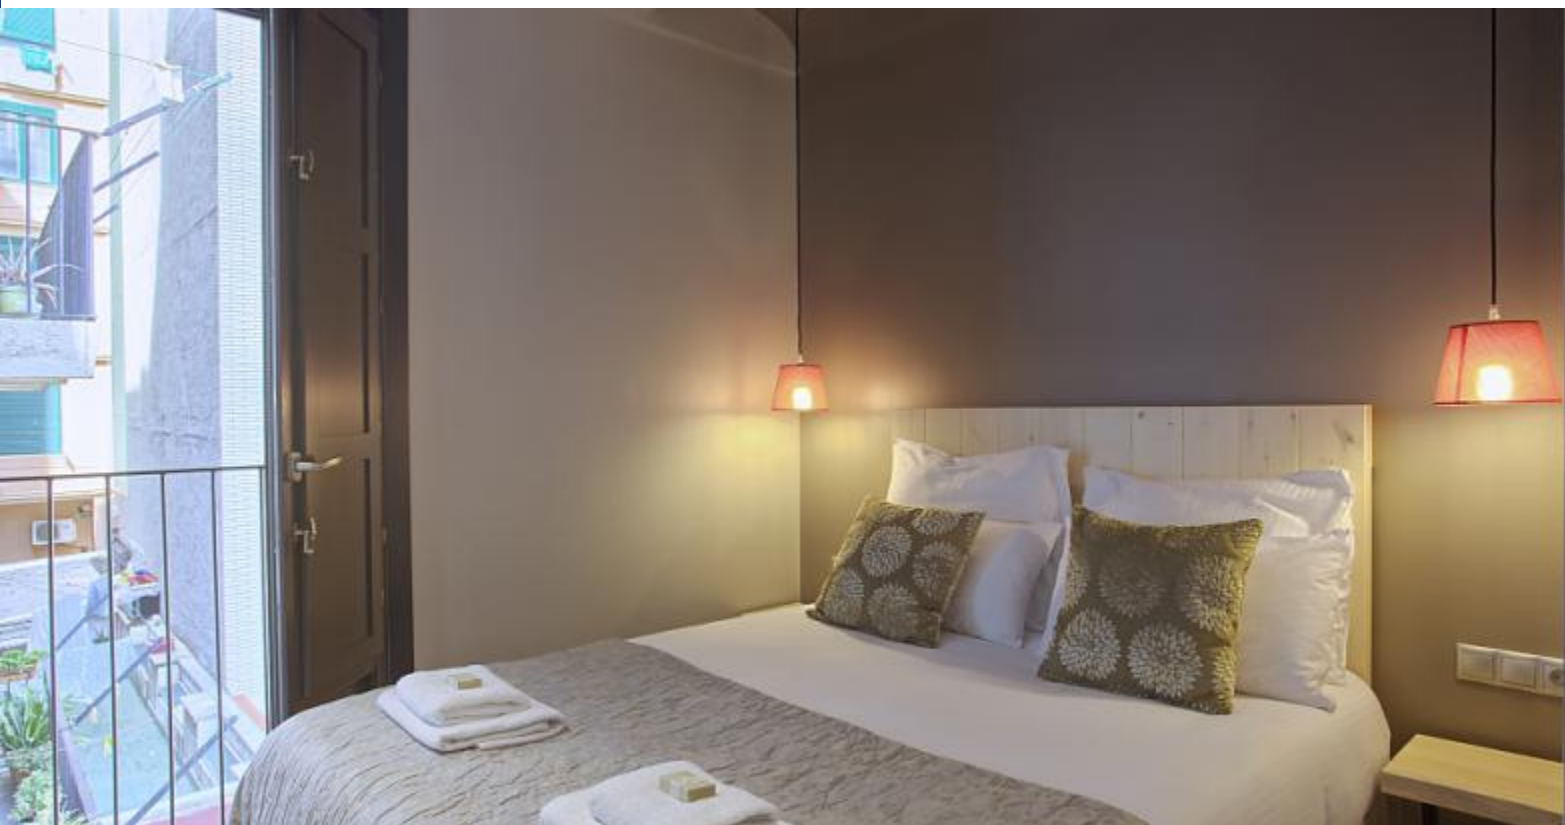

Nei dintorni