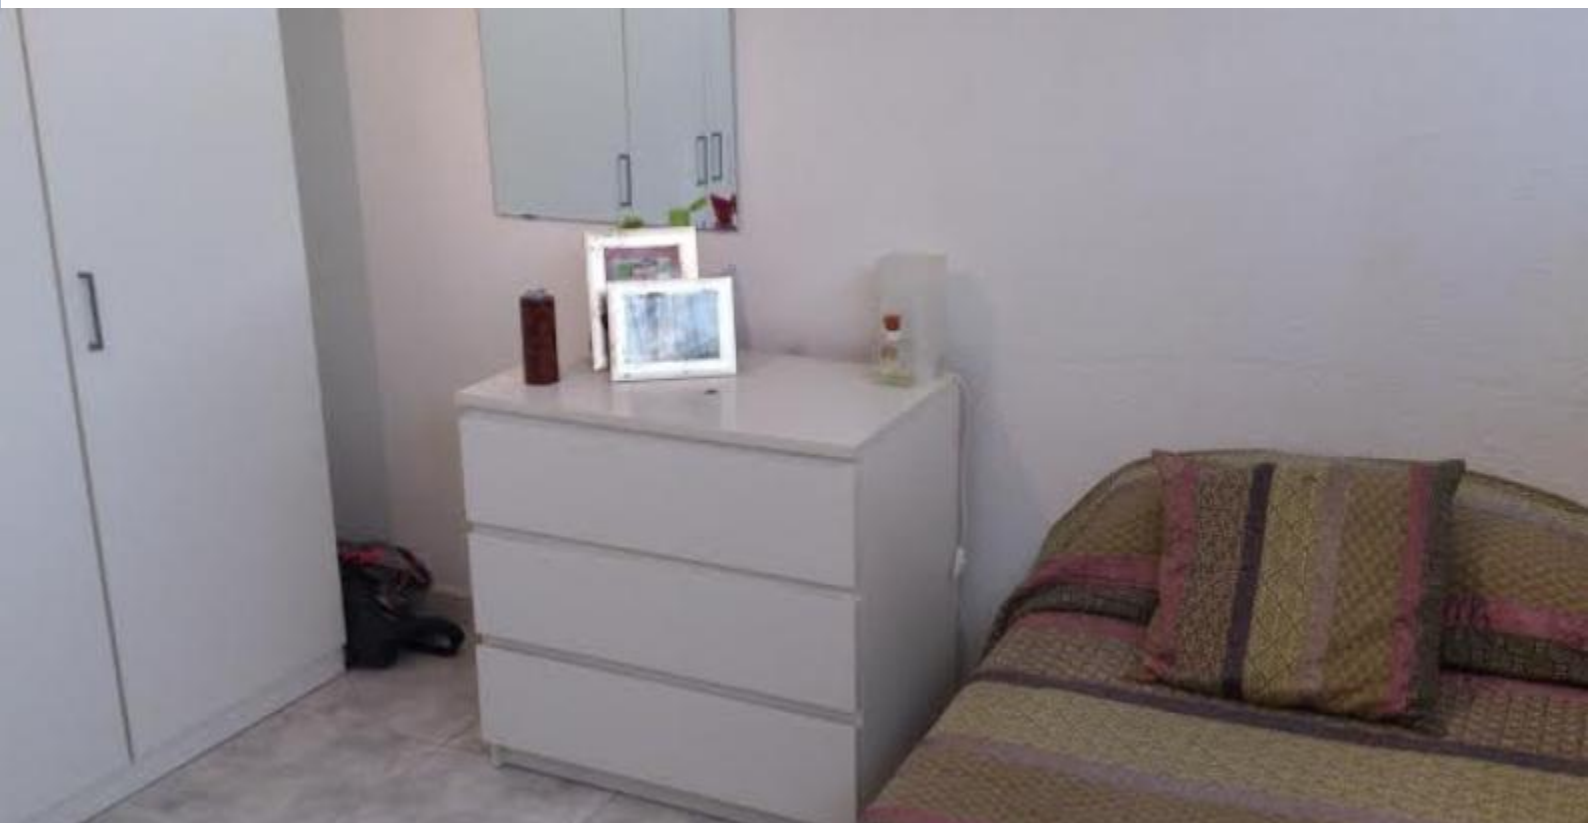

BarcelonaHome

WISH • FIND • ENJOY

CAMERA SINGOLA A HOSPITALET

descrizione

Prezzo per notte a partire da 12€

Prezzo mensile da 350€

Grazioso appartamento situato in edificio residenziale in una bella zona di Barcellona, nel quartiere di Bellvitge. L'appartamento ha una grande cucina con tutto il necessario per soddisfare le vostre esigenze e un ampio bagno con doccia. Nelle vicinanze si trovano numerosi ristoranti, giardini, il parco ecologico e una biblioteca. A poca distanza si trova anche il grande centro commerciale Gran Via 2 per trascorrere un divertente pomeriggio di shopping o per gustare un caffè. L'Hospital de Bellvitge è a pochi metri, il luogo perfetto se avete intenzione di fare uno stage per un paio di mesi.

La camera ha un comodo letto singolo, una scrivania e un grande armadio per riporre i vostri bagagli. Ha anche un comò con cassetti e una TV.

Dettagli

Indirizzo	Carrer de l'Ermita de Bellvitge
Spazio abitabile	70m2
Capacità	1
Piano	0
Camere da letto	1
Bagni	1
Letti	1
Balcone	No
Licenza	