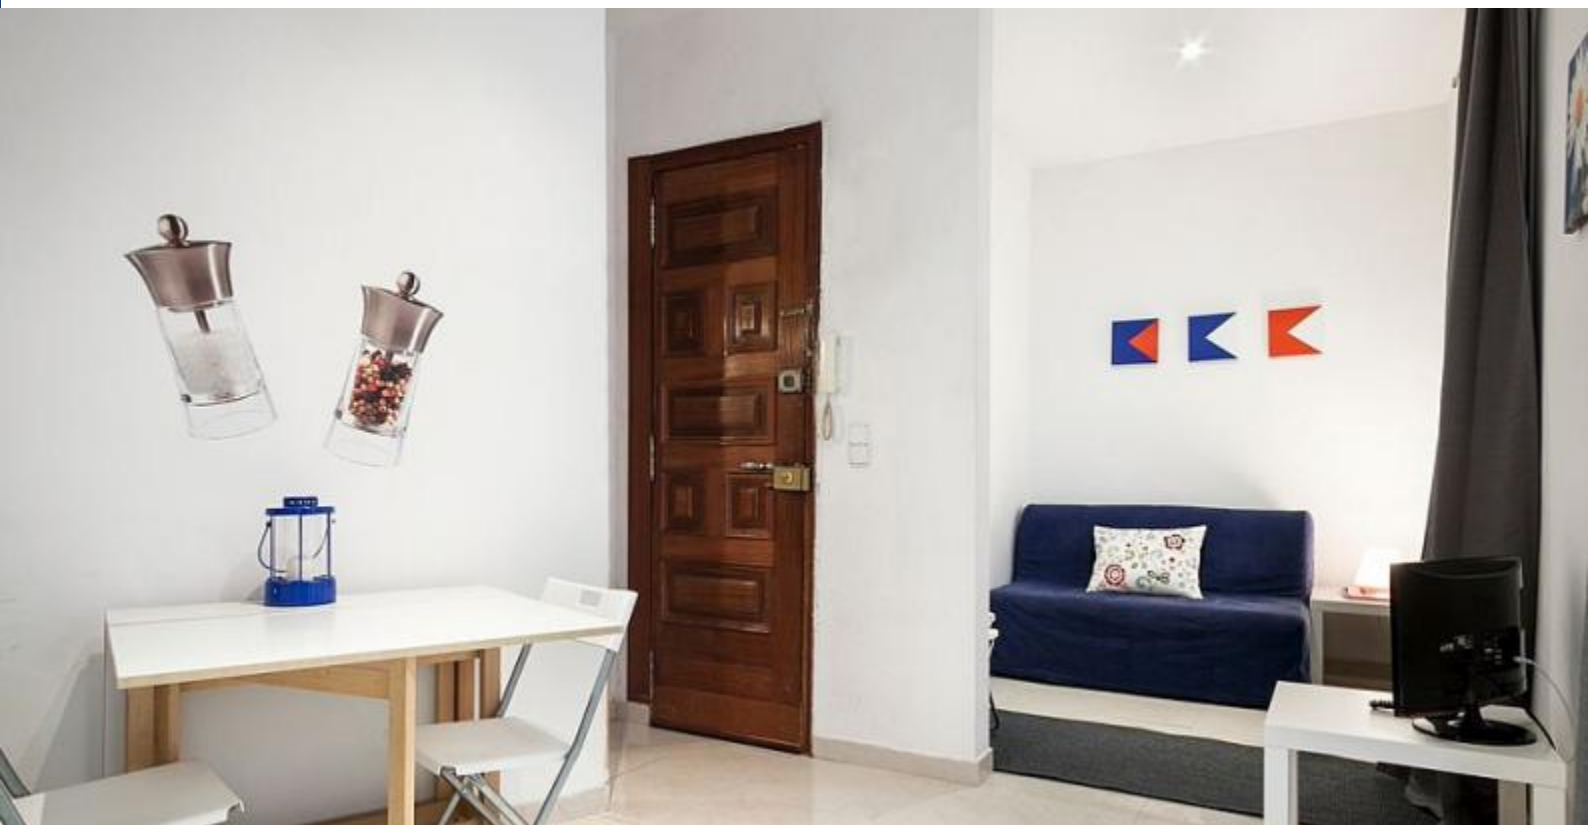

Nei dintorni