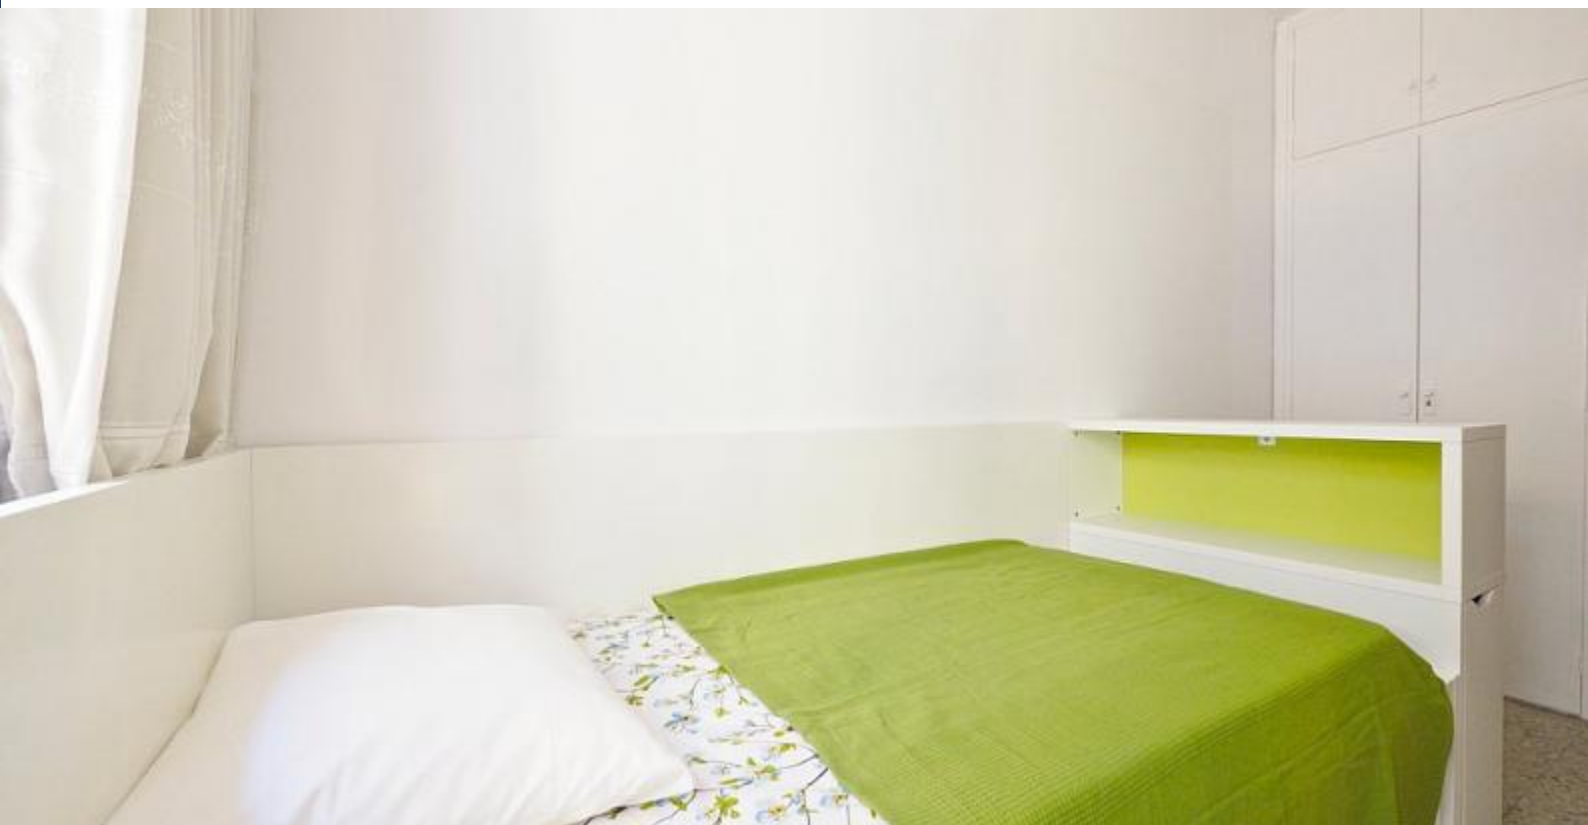

Nei dintorni

Capacità: 6 persone

Le famiglie preferiscono. Se si effettua la prenotazione per più di 3 adulti, si prega di contattare il proprietario per la pre-approvazione.