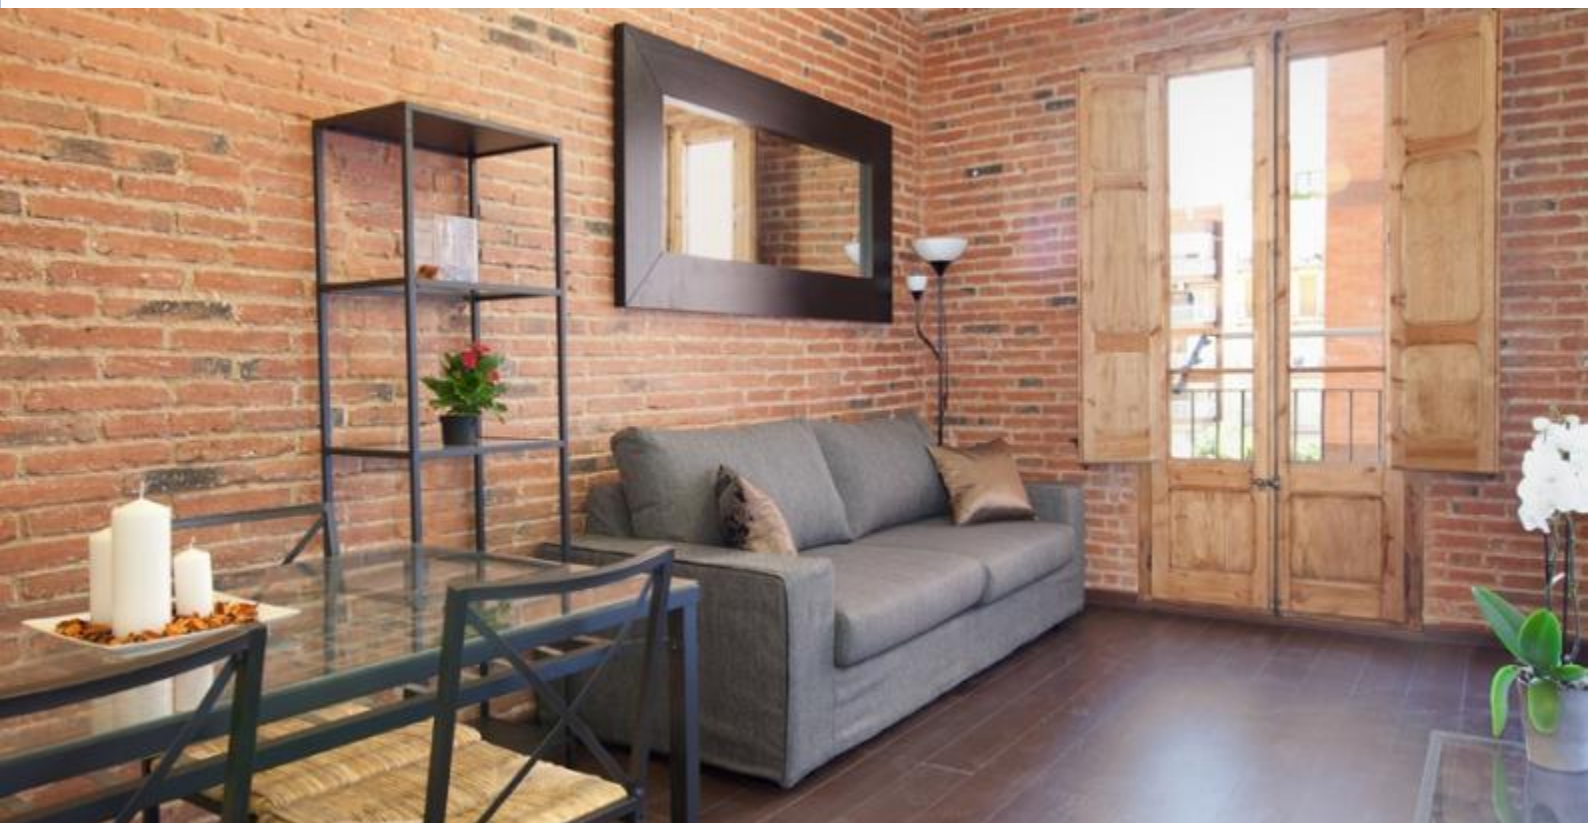

BarcelonaHome

WISH • FIND • ENJOY

HÉBERGEMENT LOCATION SAGRADA FAMILIA

Description

Prix / Nuit à partir de 285€

Prix / Mois à partir de 2100€

Ce confortable appartement a été récemment rénové accordant une attention particulière à la décoration. Il a conservé les caractéristiques d'origine du bâtiment, et cela se combine avec le mobilier contemporain et moderne qui créait une atmosphère chaleureuse et contemporaine. La cuisine et la salle de bain sont entièrement équipées avec tout ce dont vous avez besoin pour rendre votre séjour aussi confortable que possible. Pour les réservations de groupe, il y a d'autres appartements dans le même bâtiment à louer.

Détails

Adresse	Carrer de Sicília
Taille de l'appartement	45m2
Capacité	6
Étage	4
Chambres	2
Salles de bain	1
Lits	4
Balcon	Non
License	HUTB-001920

Commentaires	Très bon 8.8
€ Prix	8.6
🛏 Qualité	9
📍 Emplacement	9.6
🧼 Nettoyage final et désinfection	8.6
🔑 Check-in	8.6