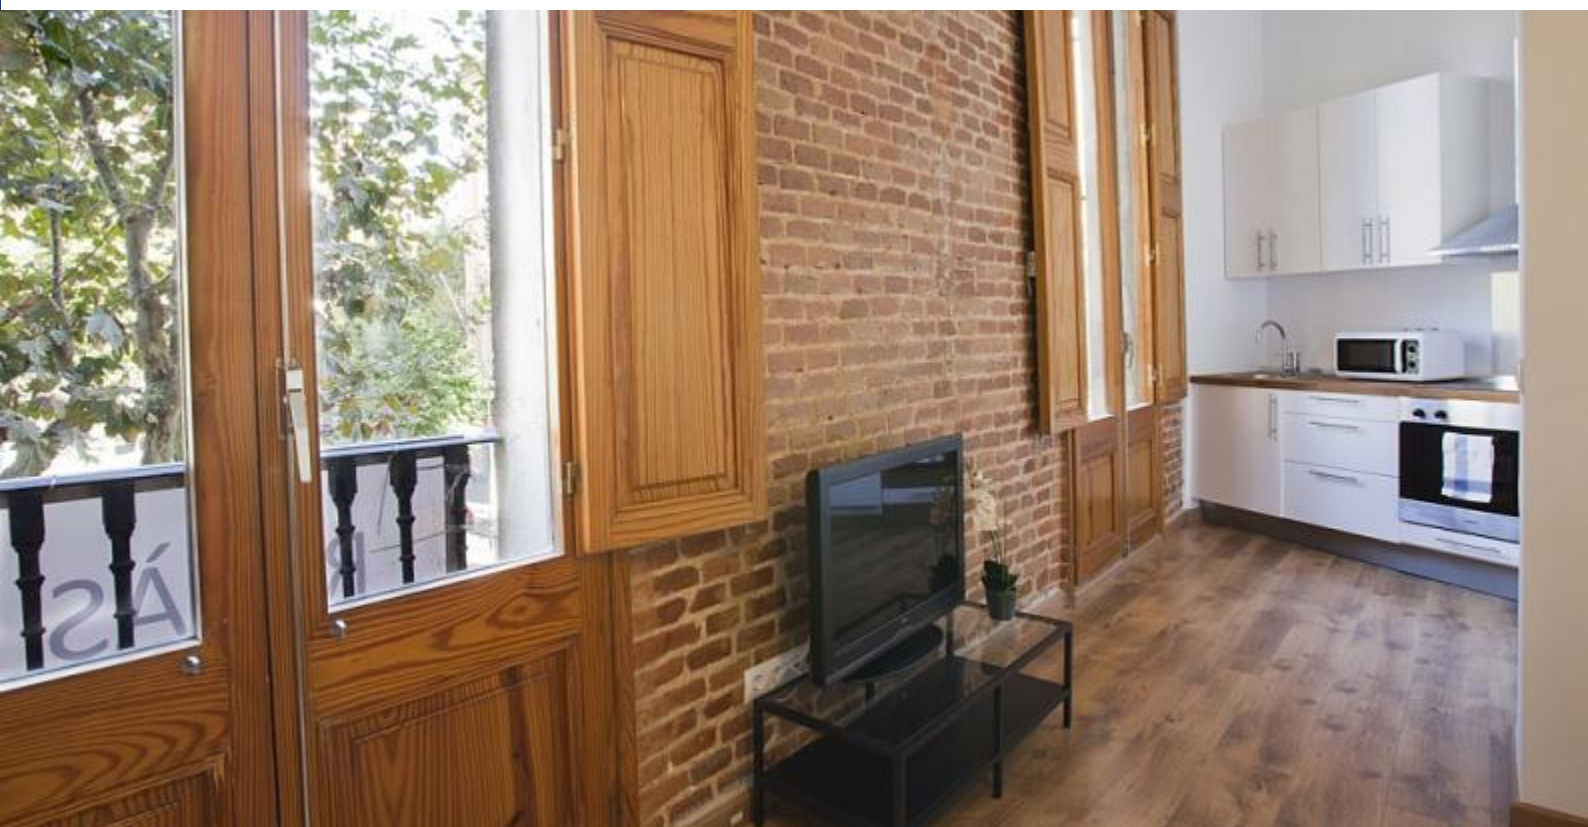

Les alentours