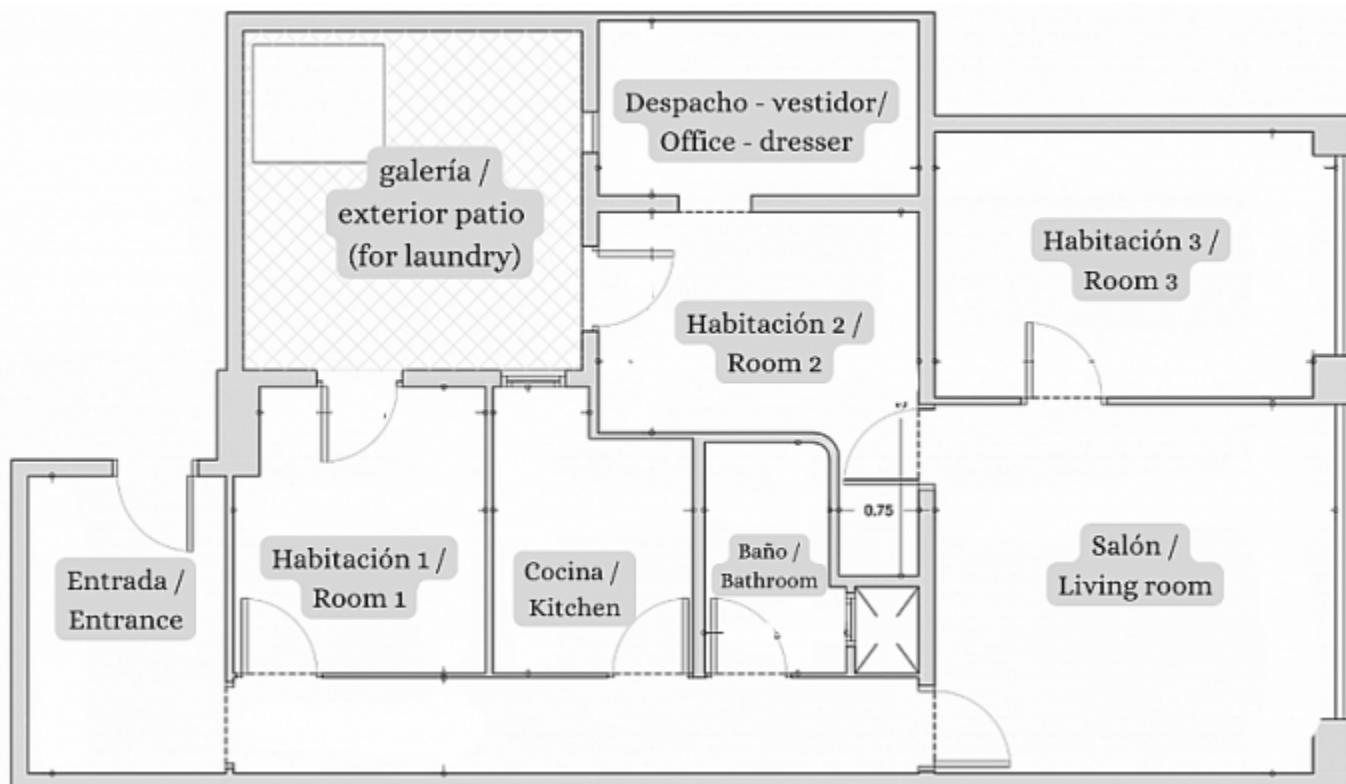

## Détails

Adresse	C. de San Fructuoso	Commentaires	Bon
Taille de l'appartement	70m2	€ Prix	5
Capacité	5	🏠 Qualité	5
Étage	1	📍 Emplacement	5
Chambres	3	🧹 Nettoyage final et désinfection	5
Salles de bain	1	🔑 Check-in	5
Lits	3		
Balcon	Non		
License			