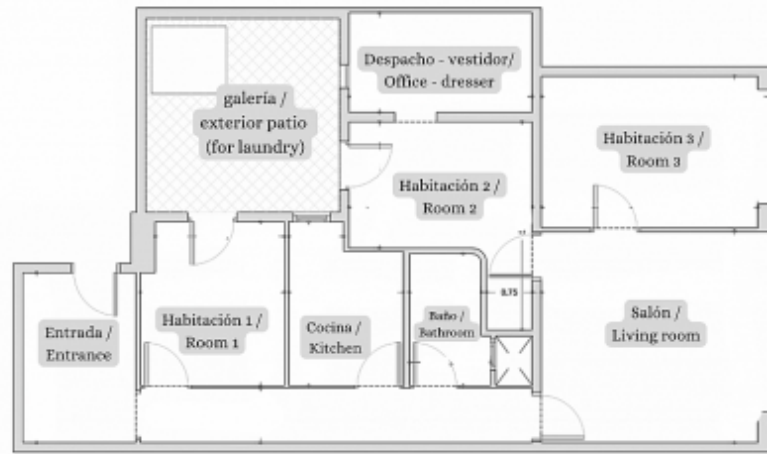

8605612DF2880F002MK

C. Autònoma

Catalunya

ESCALA DE LA QUALIFICACIÓ ENERGÈTICA

Consum d'energia
Wh/m² any

Emissions
kg CO₂ / m² any

A més eficient

B

C

D

E

F

52