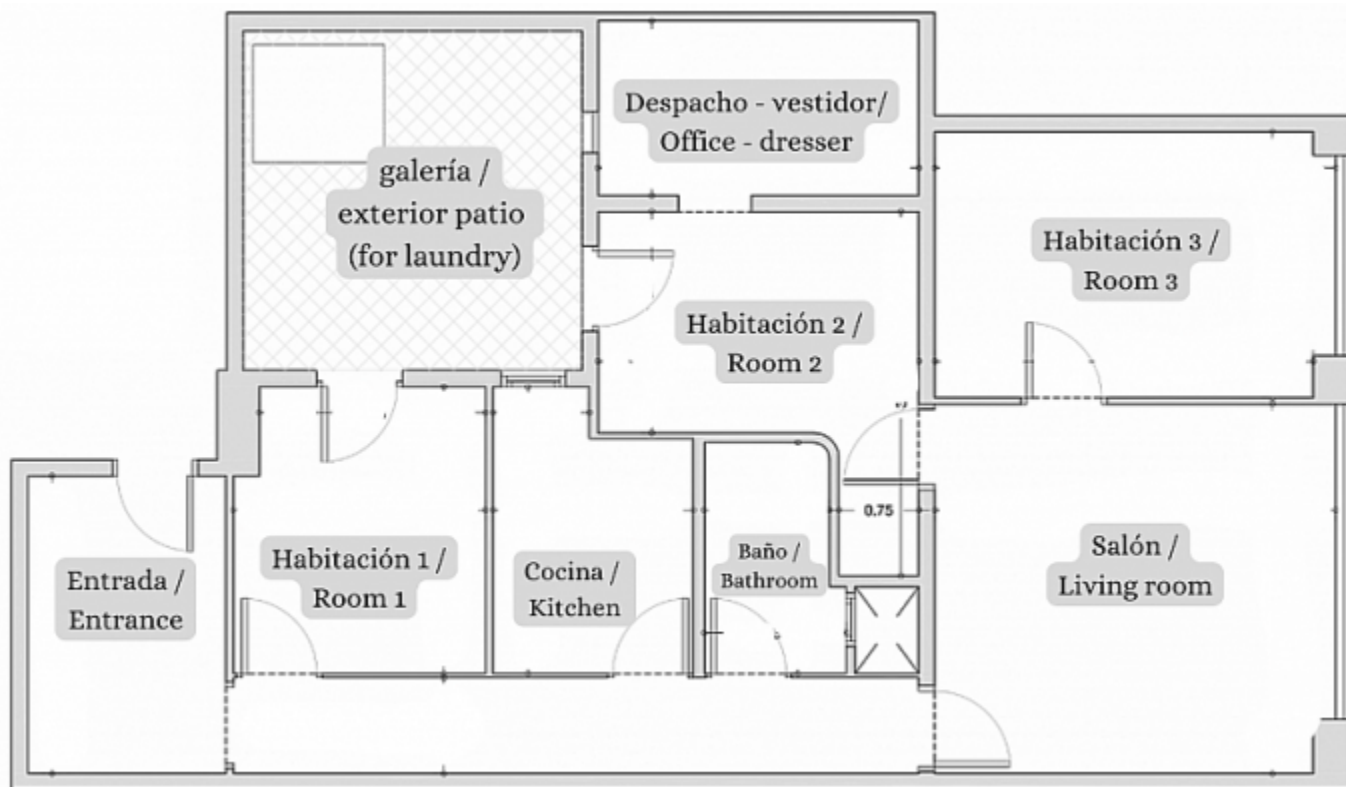

Détails

| | | | |
|-------------------------|---------------------|-----------------------------------|-----|
| Adresse | C. de San Fructuoso | Commentaires | Bon |
| Taille de l'appartement | 70m2 | € Prix | 5 |
| Capacité | 5 | 🏠 Qualité | 5 |
| Étage | 1 | 📍 Emplacement | 5 |
| Chambres | 3 | 🧹 Nettoyage final et désinfection | 5 |
| Salles de bain | 1 | 🔑 Check-in | 5 |
| Lits | 3 | | |
| Balcon | Non | | |
| License | | | |