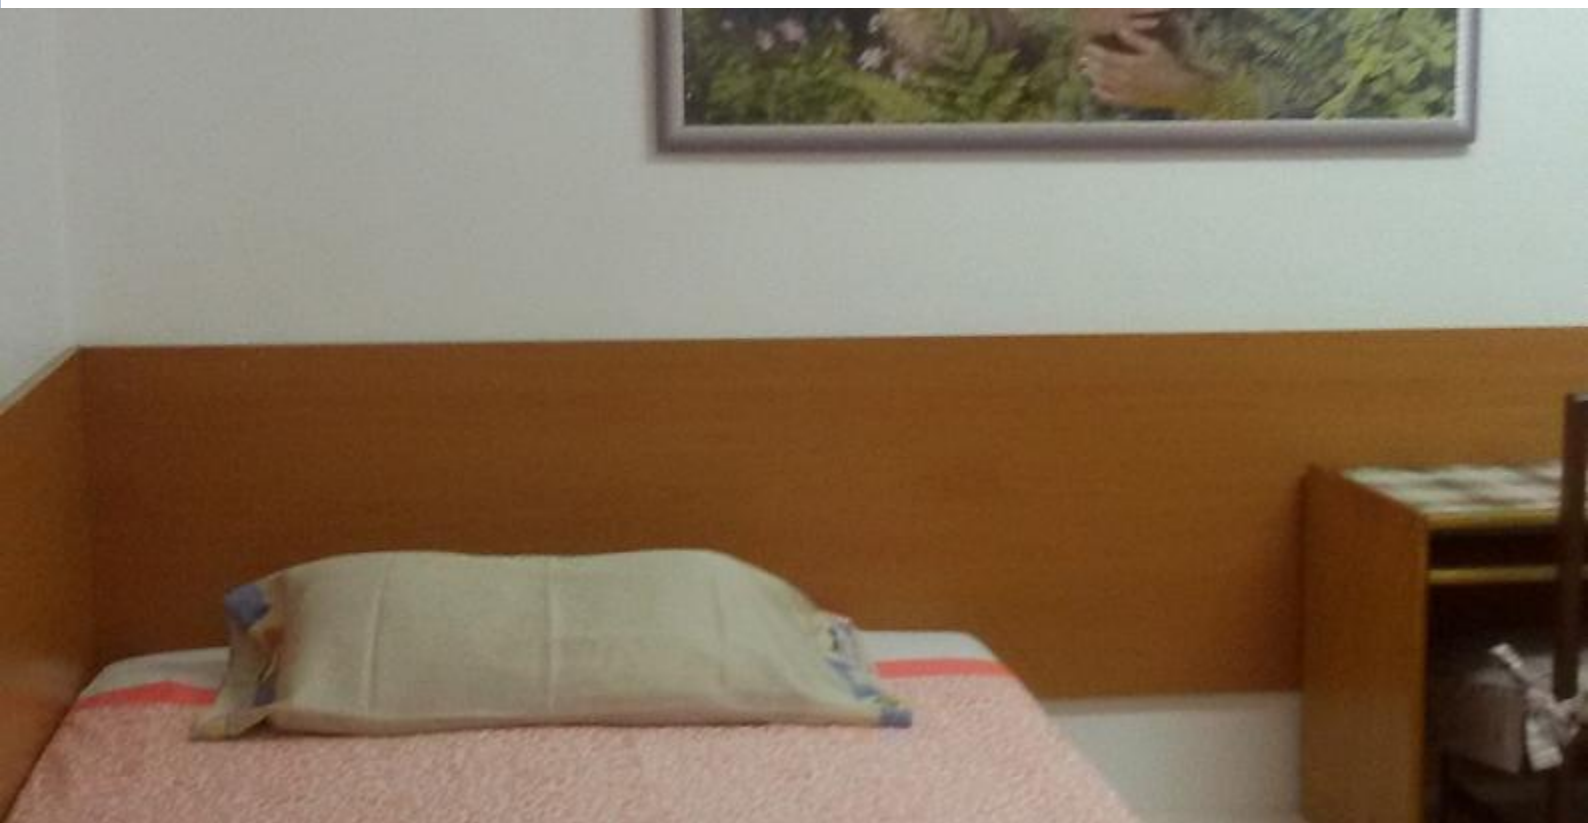

BarcelonaHome

WISH • FIND • ENJOY

ALQUILO ESTUDIO AMUEBLADO EQUIPADO Y CON GASTOS INCLUIDOS.

Description

Prix / Nuit à partir de 25€

Prix / Mois à partir de 750€

Se alquila estudio cerca del campo del Barça a dos minutos del metro autobuses y tranvías.
El estudio esta completamente equipado y amueblado con aire acondicionado y calefacción, cama de matrimonio se incluyen sábanas toallas y mantas.
Accesorios de cocina microondas nevera, cocina eléctrica, lavadora y secadora de vending, tabla de planchar.
El estudio tiene un escritorio para estudiar o hacer trabajos etc..
Los gastos de agua electricidad e internet están cubiertos en la mensualidad.
Solo se alquila para 1 persona ideal estudiantes solteros trabajadores.
La finca tiene sistema de seguridad por cámaras en las zonas comunes.
Las estancias mínimas son 32 días.

Détails

Adresse		Commentaires	Bon
Taille de l'appartement	30m2	€ Prix	5
Capacité	1	🏠 Qualité	5
Étage	1	📍 Emplacement	5
Chambres	1	🧹 Nettoyage final et désinfection	5
Salles de bain	1	🔑 Check-in	5
Lits	1		
Balcon	Non		
License			