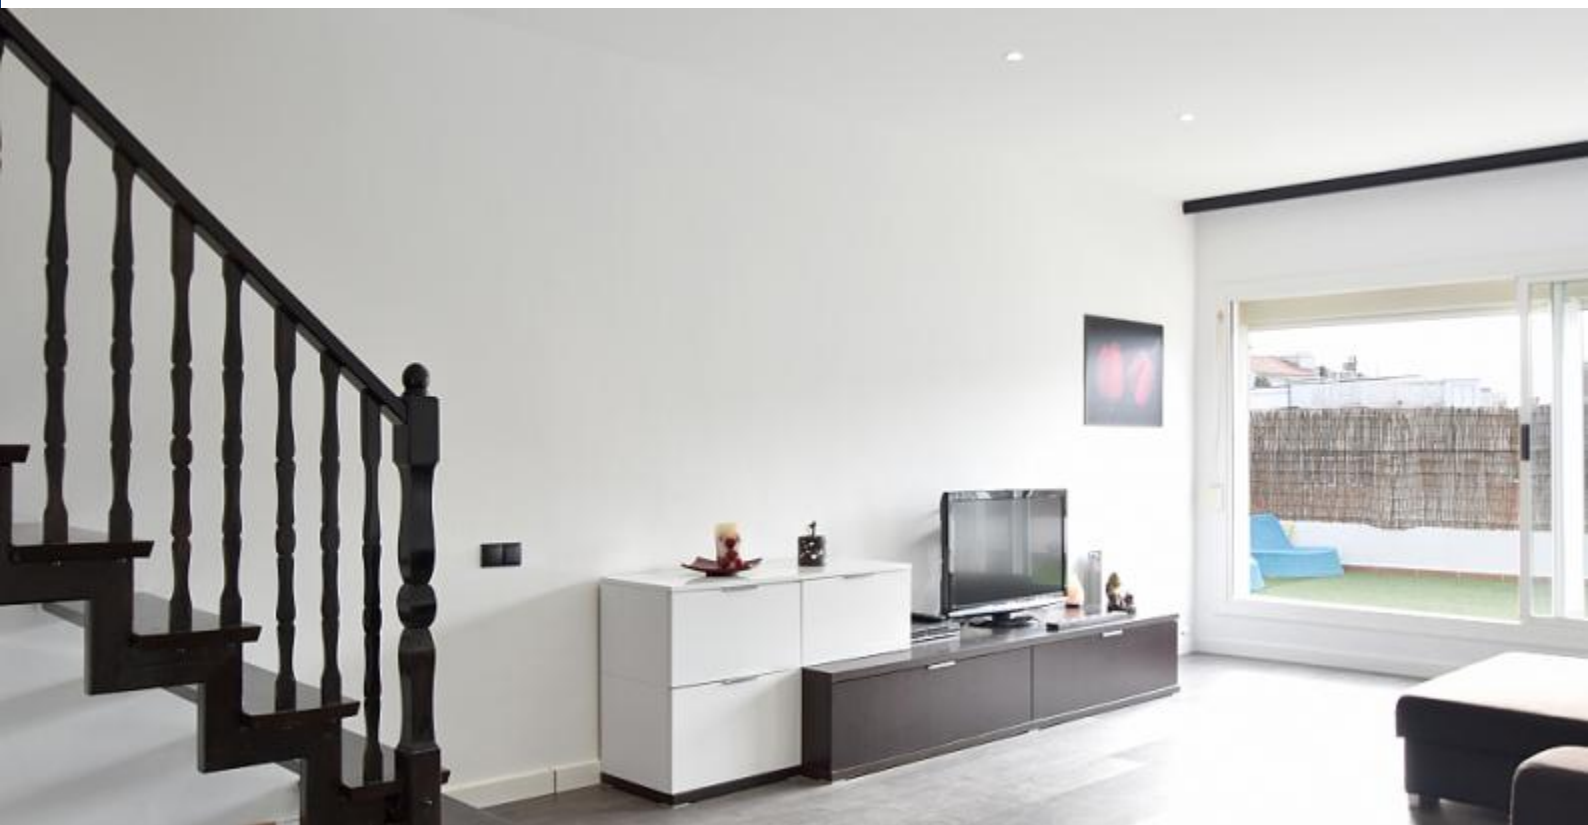

Services

Général

Ventilateur, Chauffage, Adapté aux handicapés, Barbecue, Aspirateur, Balcon, Lit de bébé, Chauffage central

Bâtiment

Ascenseur, Terrasse privée

Cuisine

Grille-pain, Lave-vaisselle, Presse-agrumes, Four, Micro-ondes, Blender, Cafetière, Théière, Bouilloire, Ustensiles, Réfrigérateur, Cuisinière, Machine à café Nespresso, Congélateur

Salle de bain

Sèche-cheveux, Bidet, Douche, Toilette

Linge

Machine à laver, Literie, Serviettes, Sèche linge, Planche à repasser, Couvertures

Divertissement

DVD, TV, Télévision par câble, Wi-Fi GRATUIT

Services optionnels