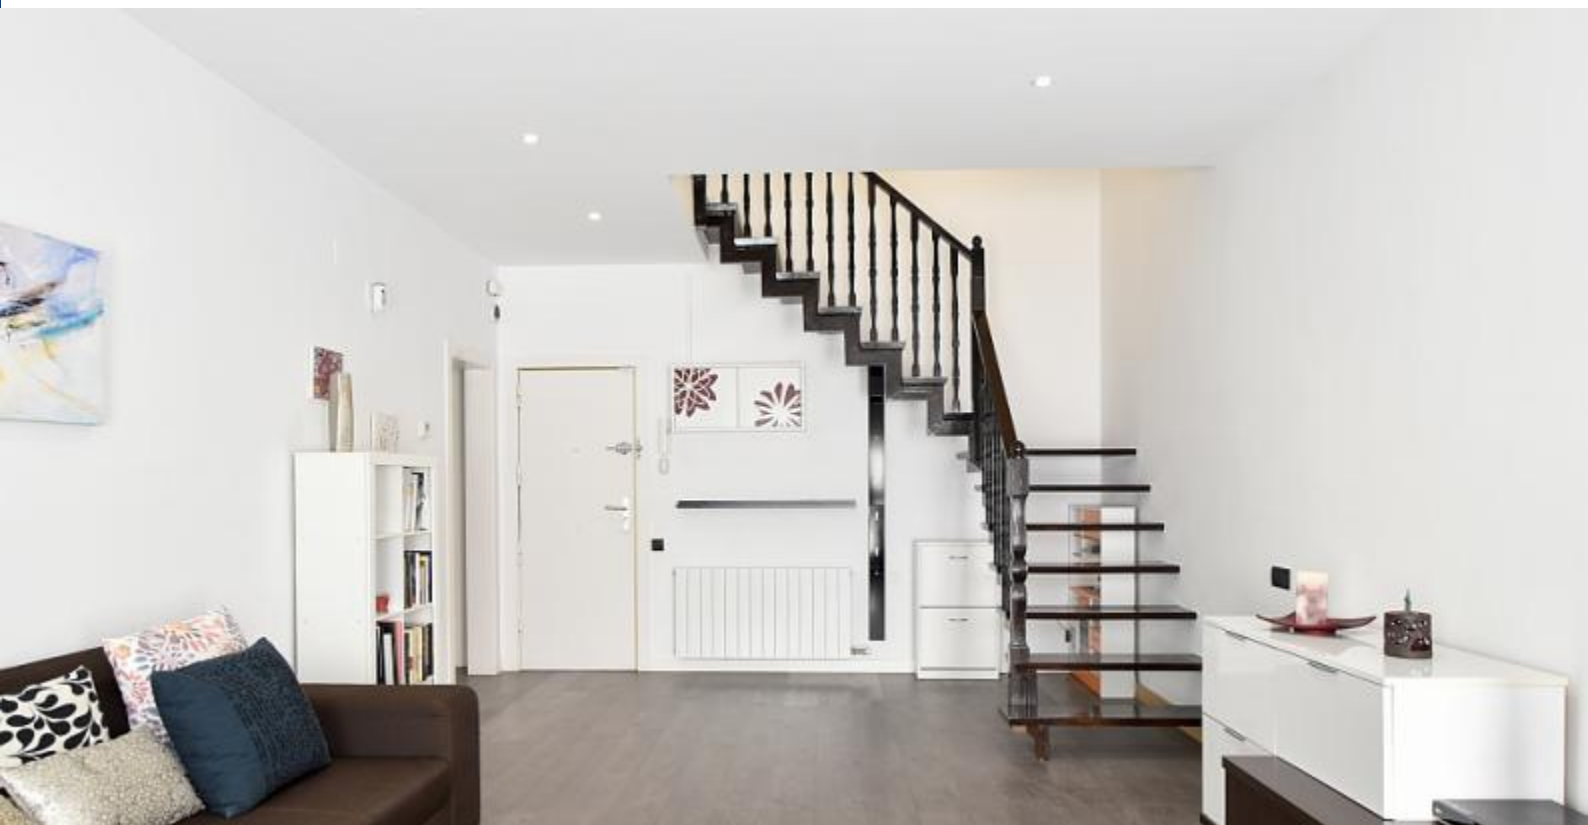

### Description

Prix / Nuit à partir de 117€

Prix / Mois à partir de 3500€

Luminoso dúplex situado en el barrio Guinardó de 170 metros cuadrados que se distribuyen de la siguiente manera: La primera planta consta de una cocina independiente, comedor, gran salón con salida a una amplia terraza de 60 metros con vistas al mar y a la ciudad, un dormitorio doble y un baño completo. A la segunda planta se accede por las escaleras que suben desde el salón, y en ella encontramos dos habitaciones dobles una de ellas con salida a otra terraza de 15 metros y un baño completo.