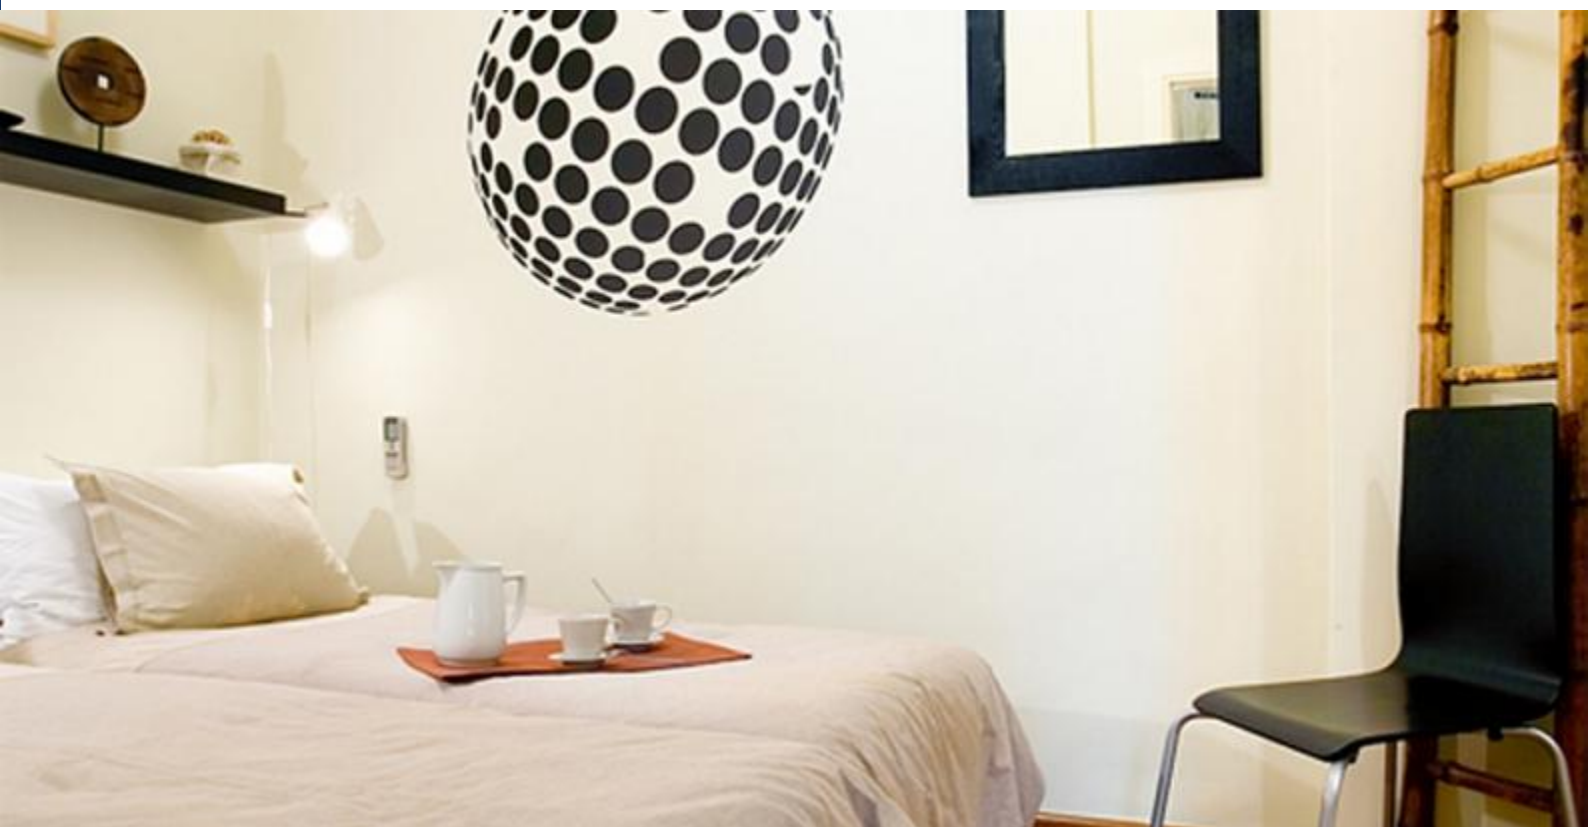

Les alentours