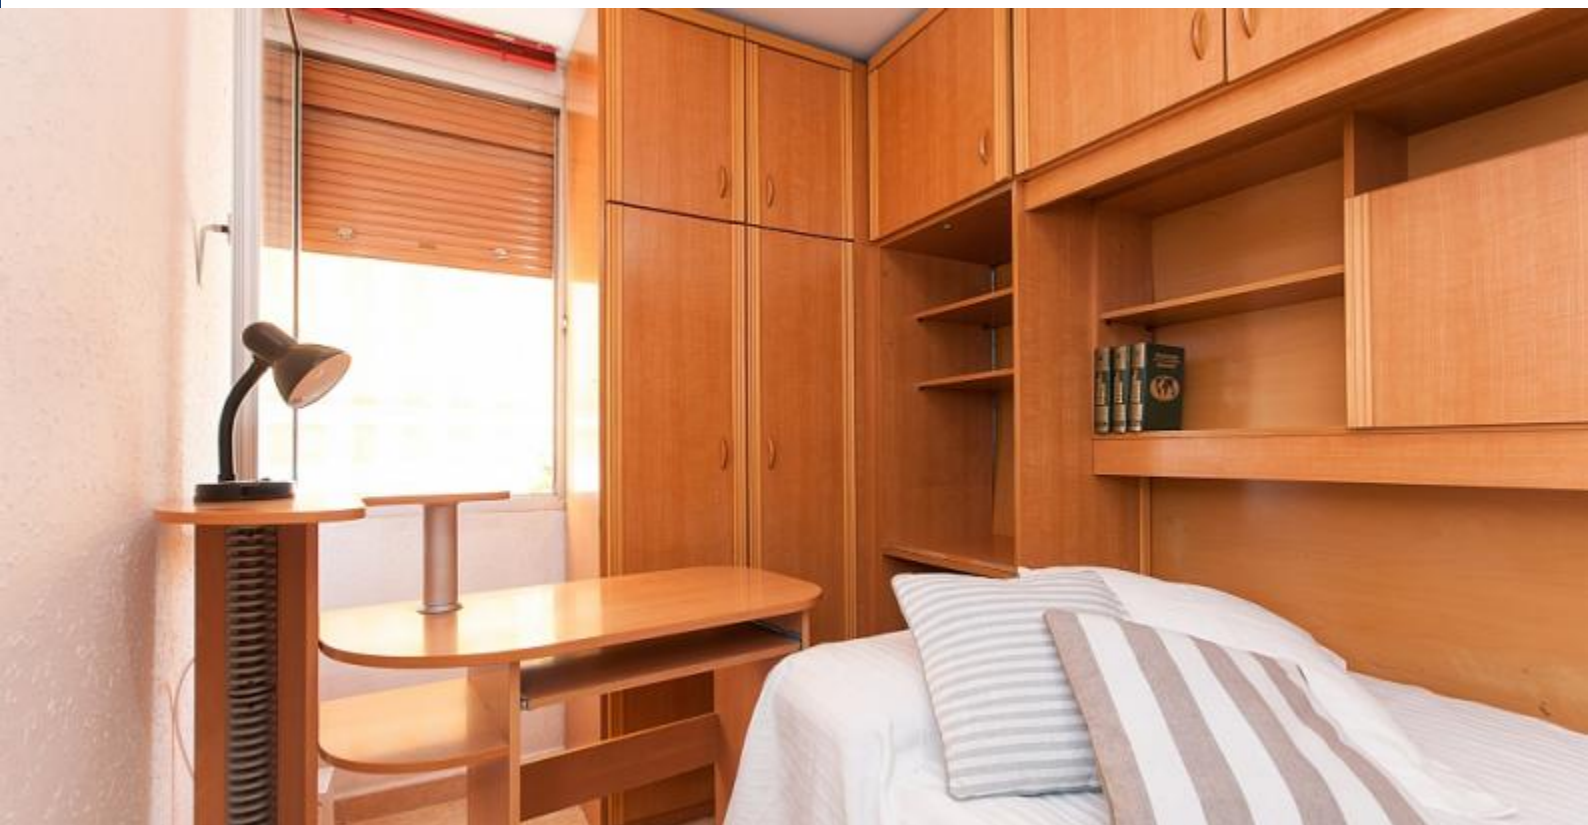

### Description

Prix / Nuit à partir de 13€

Prix / Mois à partir de 387€

Chambre à louer dans un appartement partagé situé dans le quartier Bellvitge à Hospitalet. Cet appartement est décoré avec un mobilier sombre et traditionnel. Il dispose d'un salon spacieux avec deux canapés confortables et une table à manger. Il a également une grande fenêtre d'un côté, ce qui rend la pièce très lumineuse et lumineuse. La cuisine est séparée du salon par une porte coulissante. Les comptoirs en marbre apportent une touche familière et agréable, ainsi que tous les ustensiles nécessaires à la cuisson.

La chambre à louer se compose d'une petite fenêtre et d'un lit simple confortable. Il est assez spacieux et dispose de nombreux rangements. Il a également une fenêtre qui vous donnera une lumière naturelle et éclairera toute la pièce. Les environs de ce département sont très calmes et verts. Vous pouvez également trouver des banques dans son voisinage. Les lignes de métro L1 et L8 relient l'appartement au reste de la ville.