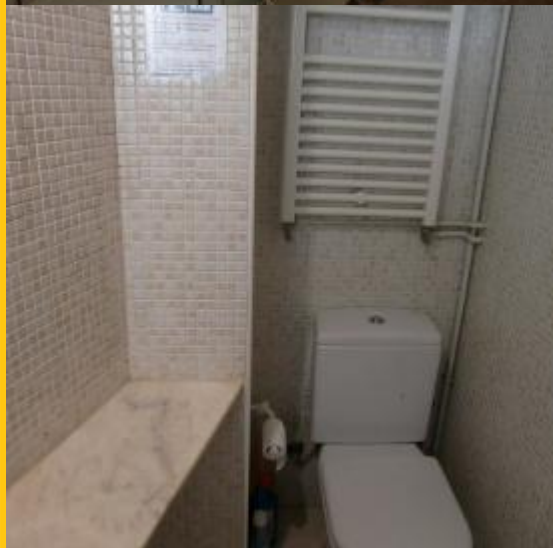

BH-3844

BarcelonaHome
WISH • FIND • ENJOY

APPARTEMENT 1 CHAMBRE PRÈS DE LA PLAZA CATALUNYA

Description

Prix / Nuit à partir de 37€

Prix / Mois à partir de 1100€

Un appartement moderne unique avec une touche traditionnelle et un intérieur lumineux. L'intérieur se caractérise par des zones spacieuses avec un espace commun et une cuisine partageant le même espace. La cuisine est spacieuse et équipée de tous les éléments essentiels, ainsi que d'un grand espace de rangement pour l'épicerie.

L'espace commun qui fait également partie de la cuisine est doté d'un canapé confortable, décoré avec des oreillers et un tour debout. Une fenêtre se trouve également d'un côté de la pièce pour égayer la pièce par une journée ensoleillée. L'appartement se compose également d'une chambre double spacieuse avec un grand placard, d'une salle de bains privative et d'un petit balcon avec une machine à laver. La salle de bain comprend une douche spacieuse et des carreaux de collage qui lui confèrent une touche traditionnelle. L'entrée du bâtiment dispose également d'un petit patio avec de belles plantes accueillantes et des escaliers qui mènent à l'appartement lui-même.

L'appartement est situé dans un quartier central mais calme où se trouvent de nombreux bars et restaurants. Les lignes 2 et 3 relient l'appartement au reste de la ville, facilitant ainsi le déplacement vers différents lieux et l'exploration de Barcelone.