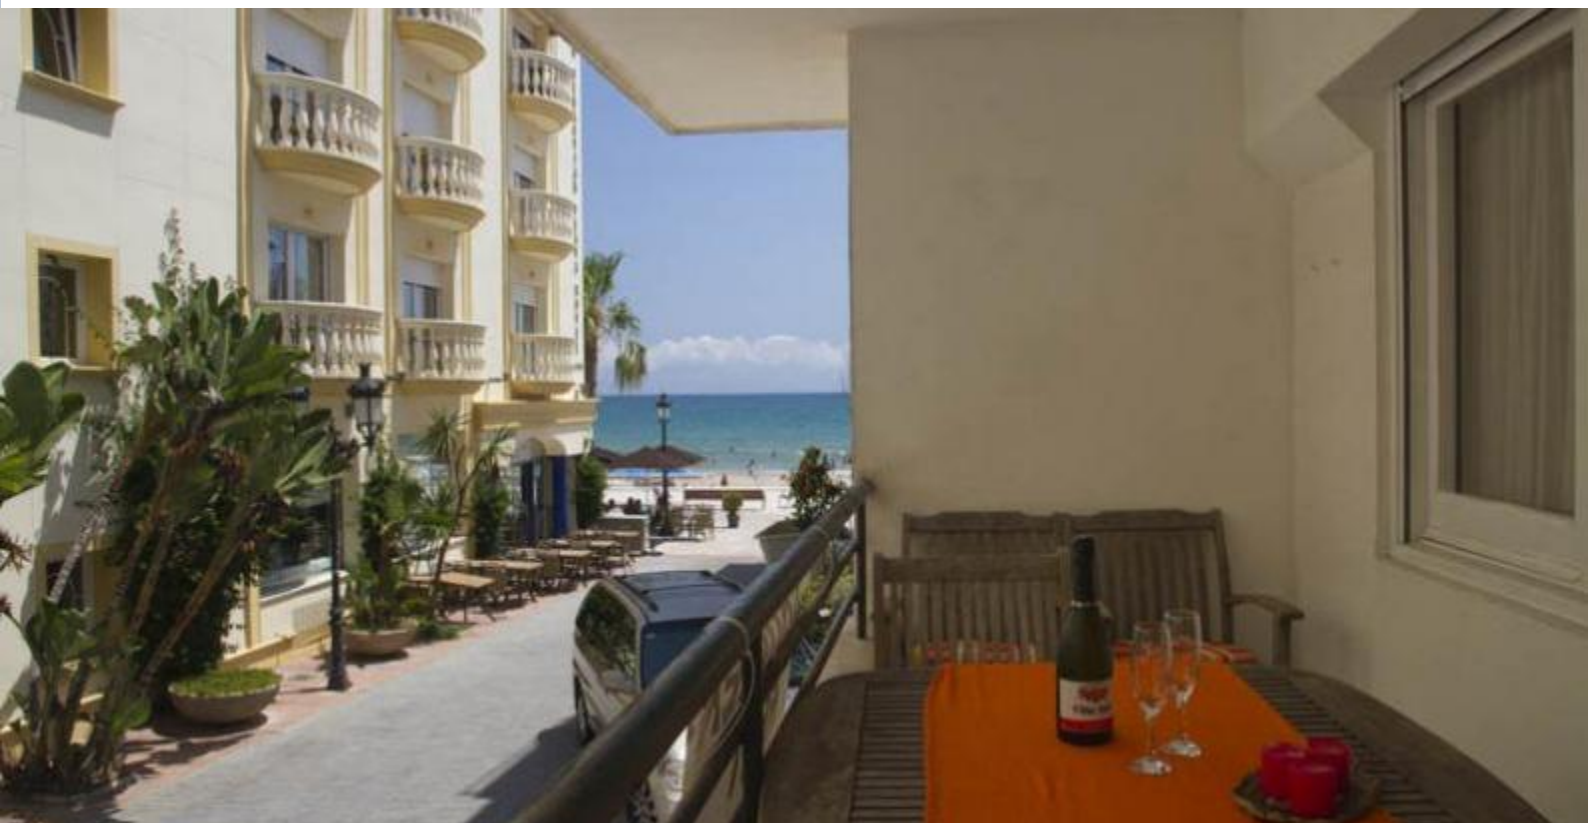

### Description

Prix / Nuit à partir de 37€

Prix / Mois à partir de 1100€

Appartement unique et coloré proche de la plage San Sebastian à Sitges , dont le design vous fera vous sentir heureux et de bonne humeur. La zone commune dispose d'une table en bois brut , des canapés confortables et de belles peintures de fleurs bleues sur les murs . Les chambres sont meublées avec goût et équipées de grands lits , avec beaucoup de draps et des coussins colorés . Vous pouvez également profiter de la cuisine avec un style rustique et un balcon meublé qui offre une superbe vue sur la Méditerranée , l'endroit parfait pour profiter de votre café du matin.

L'appartement dispose d'un emplacement très central , à quelques mètres de la plage et de toutes les activités, y compris le Museu Cau Ferrat et l'église de Saint-Barthélemy . Le quartier dispose d'une grande variété de bons restaurants de fruits de mer et est à proximité de la célèbre rue Sin , avec des bars et des discothèques. La gare, avec un accès facile à Barcelone, est à seulement quelques minutes.