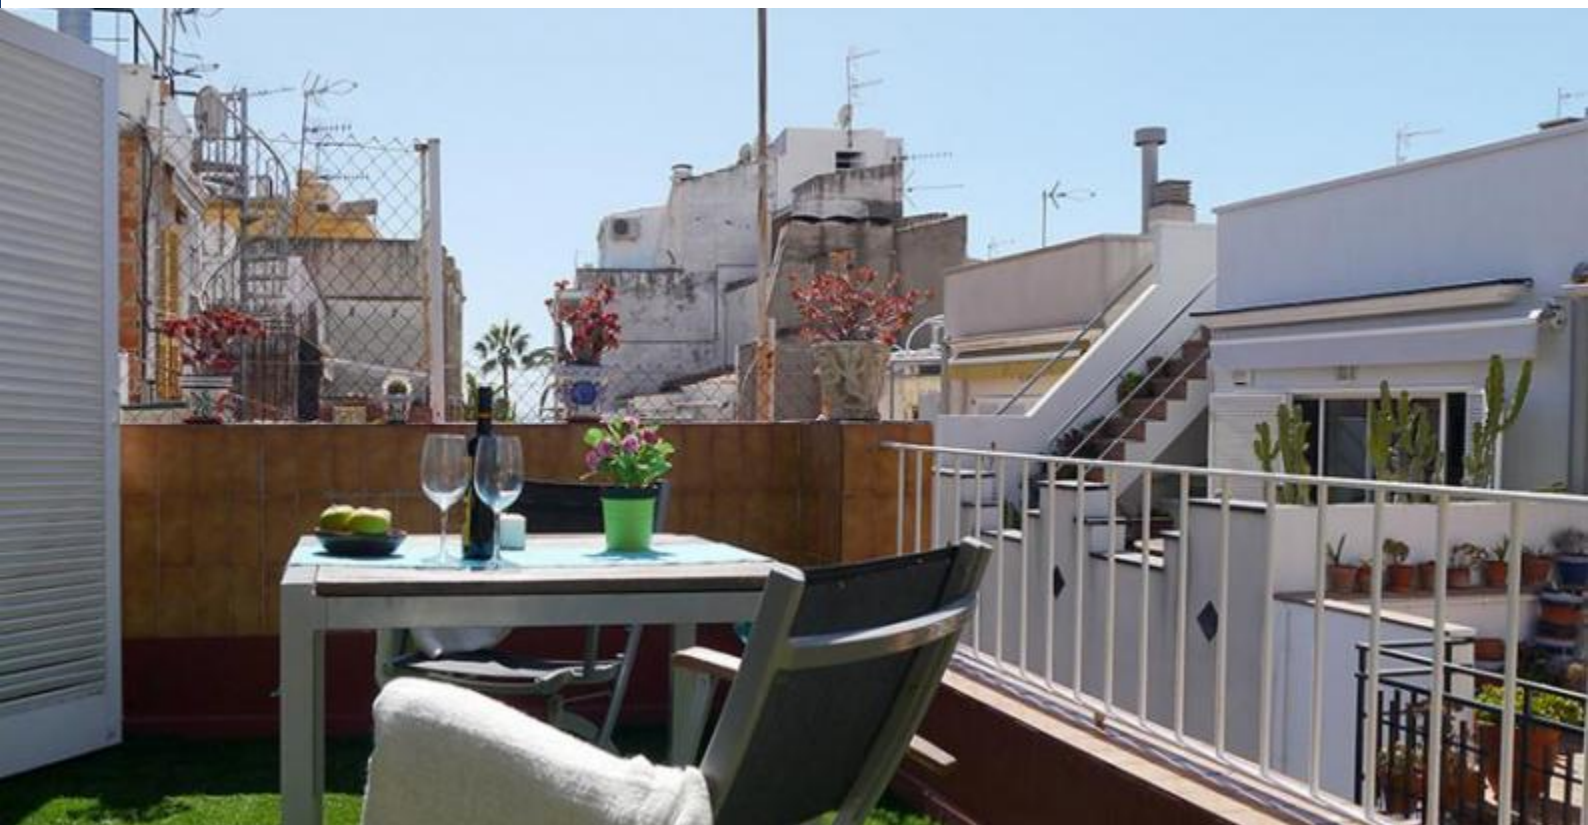

Les alentours