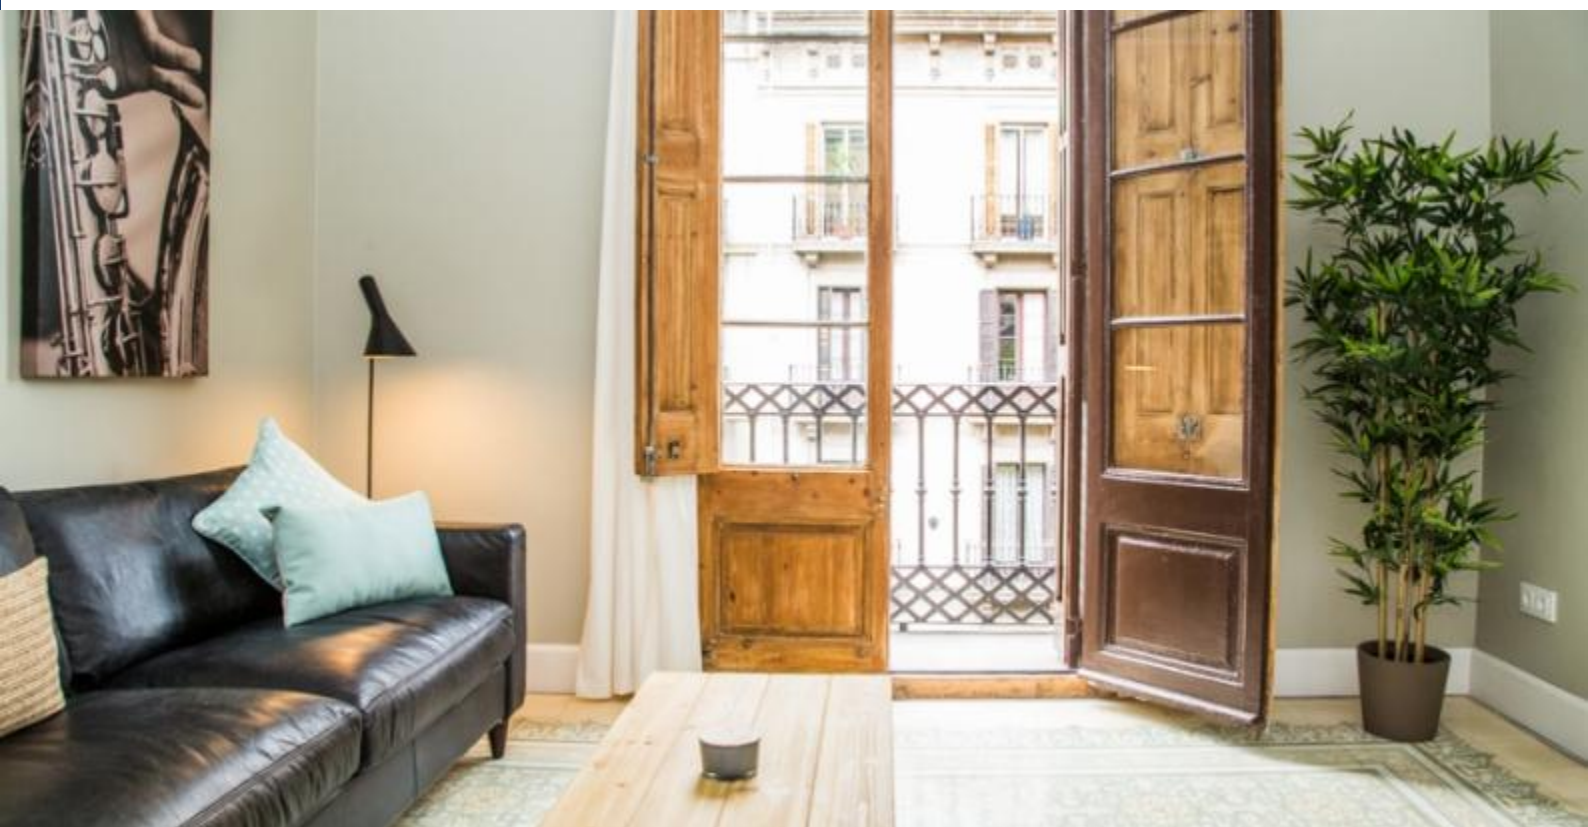

Les alentours