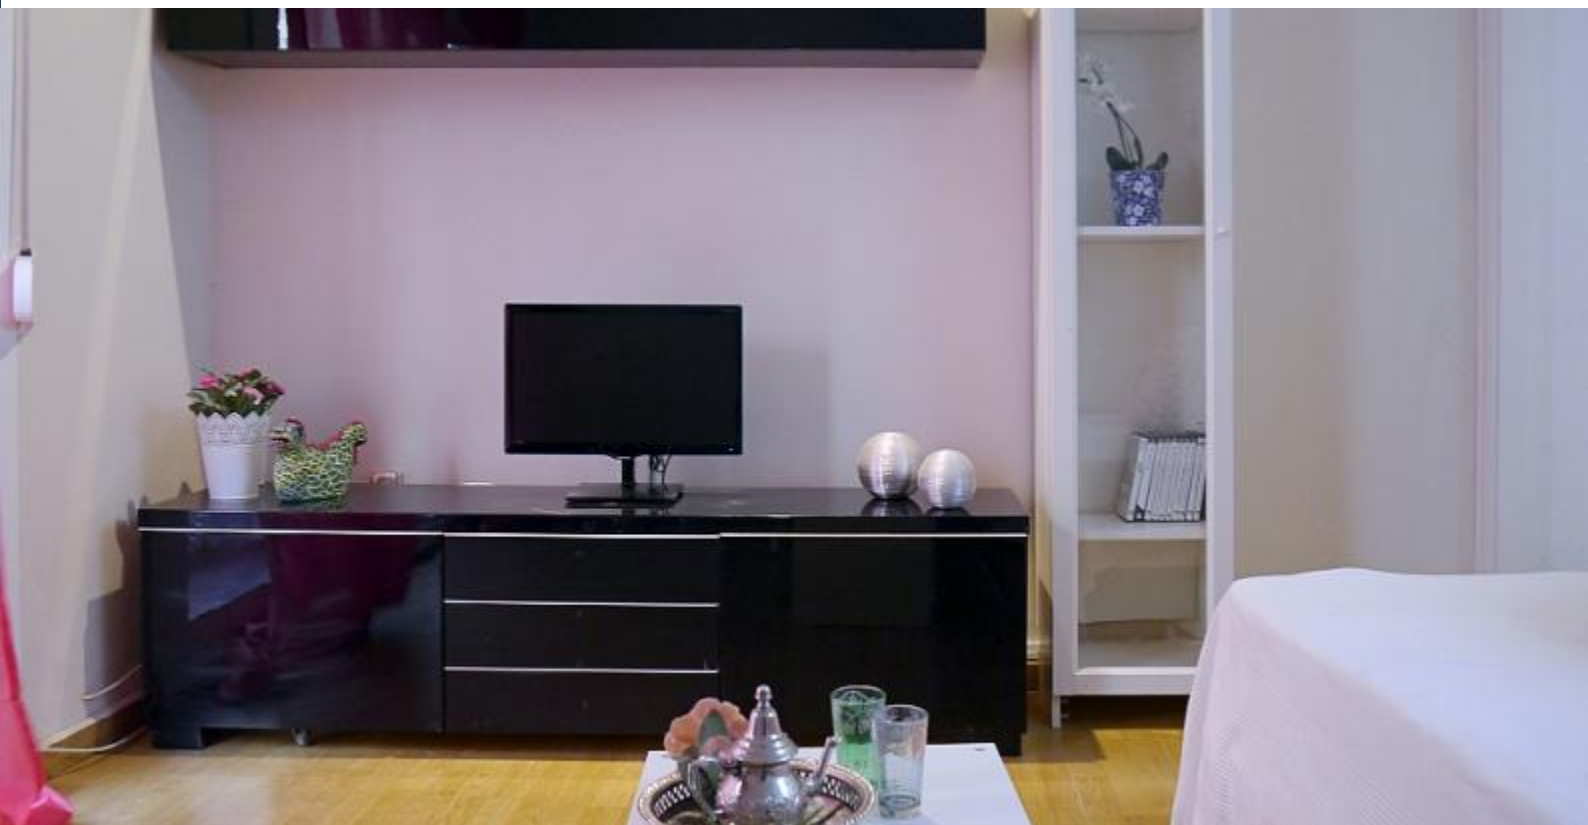

Bon à savoir

Transferts

Montant Restant

Le montant sera pour le propriétaire. Dès votre arrivée il vous sera demandé de verser le montant restant de la réservation.

Enregistrement et départ

Arrivées à partir de : 15:00
Heure de départ avant : 11:00

Enregistrement tardif

L'enregistrement est gratuit pendant les heures suivantes: de 13h00 à 18h30. Si votre heure d'arrivée est en dehors de ces heures, des frais supplémentaires seront appliqués.

En semaine

20:00 - 00:00 = 30 €

00:00 ou plus tard = 50 €

Week-ends et jours fériés

20:00 - 00:00 = 30 €

00:00 ou plus tard = 50 €

Règlement du logement

Animaux non admis
Interdit de faire la fête
Interdit de fumer à l'intérieur

Note au propriétaire

Le propriétaire exige un paiement de 30% du montant total en attente après avoir reçu la confirmation de réservation.