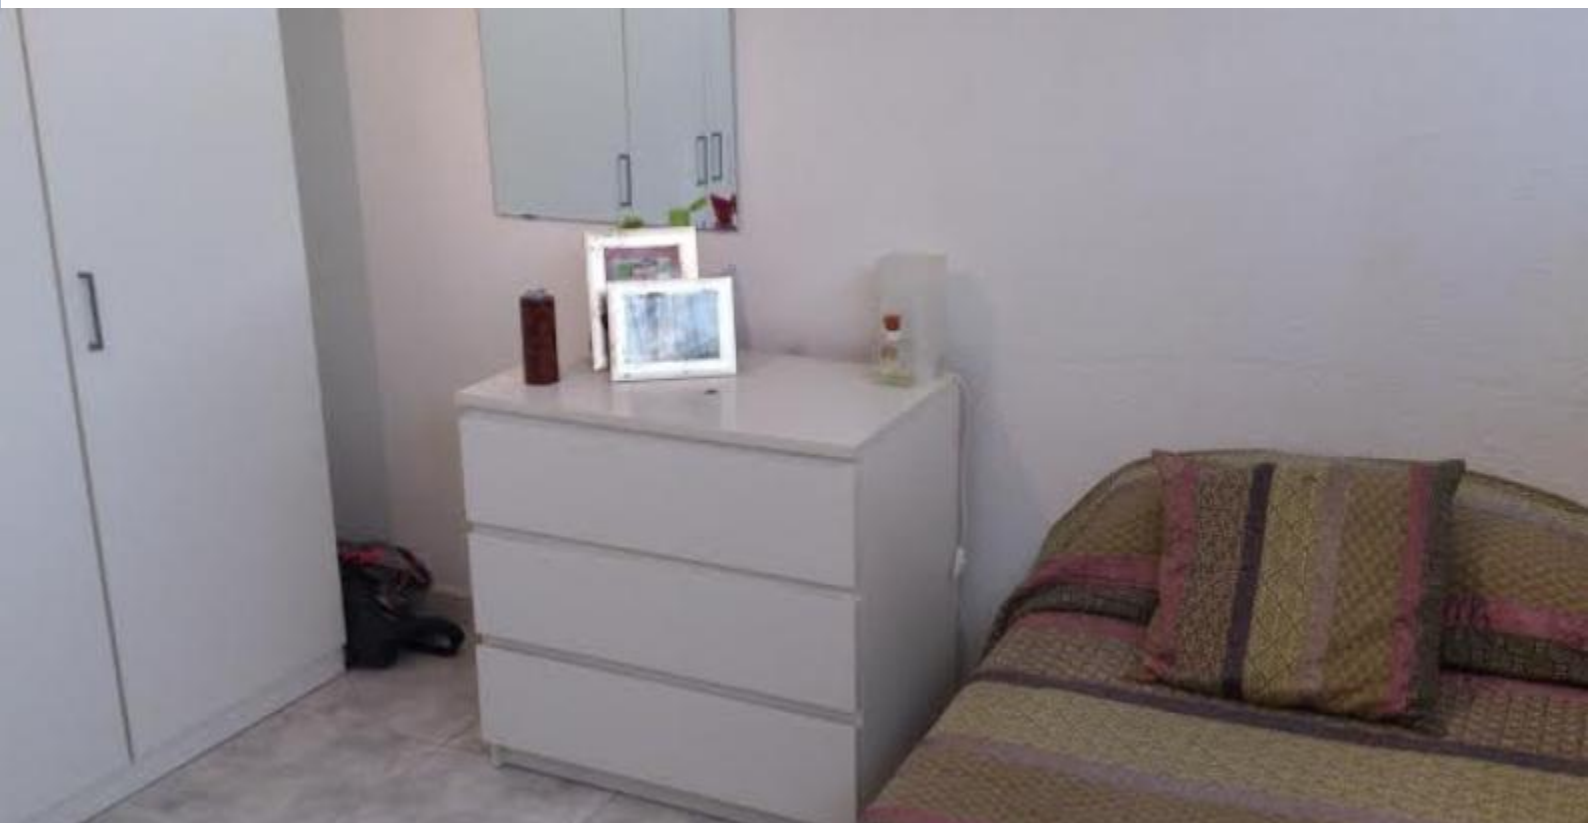

BarcelonaHome

WISH • FIND • ENJOY

CHAMBRE POUR UNE PERSONNE À HOSPITALET

Description

Prix / Nuit à partir de 12€

Prix / Mois à partir de 350€

Charmant appartement situé dans un immeuble résidentiel d'un beau quartier de Barcelone, le quartier de Bellvitge. L'appartement dispose d'une grande cuisine avec tout ce qu'il faut pour répondre à vos besoins et une grande salle de bain avec douche. À proximité, vous trouverez de nombreux restaurants, des jardins, le parc Ecologic et la bibliothèque. A proximité se trouve le grand centre commercial Gran Via 2 dans lequel vous pourrez passer un agréable après-midi à faire du shopping ou prendre un café. Le Hospital de Bellvitge est juste à côté, idéal si vous êtes à Barcelone pour un stage de quelques mois.

La chambre dispose d'un lit confortable, d'un bureau et d'une grande armoire pour ranger vos bagages. Il a également une grande commode et la TV exclusivement pour vous.

Détails

Adresse	Carrer de l'Ermita de Bellvitge	Commentaires	Très bon
Taille de l'appartement	70m2		7.2
Capacité	1	€ Prix	6
Étage	0	🚗 Qualité	8
Chambres	1	📍 Emplacement	6
Salles de bain	1	🧼 Nettoyage final et désinfection	8
Lits	1	🔑 Check-in	8
Balcon	Non		
License			