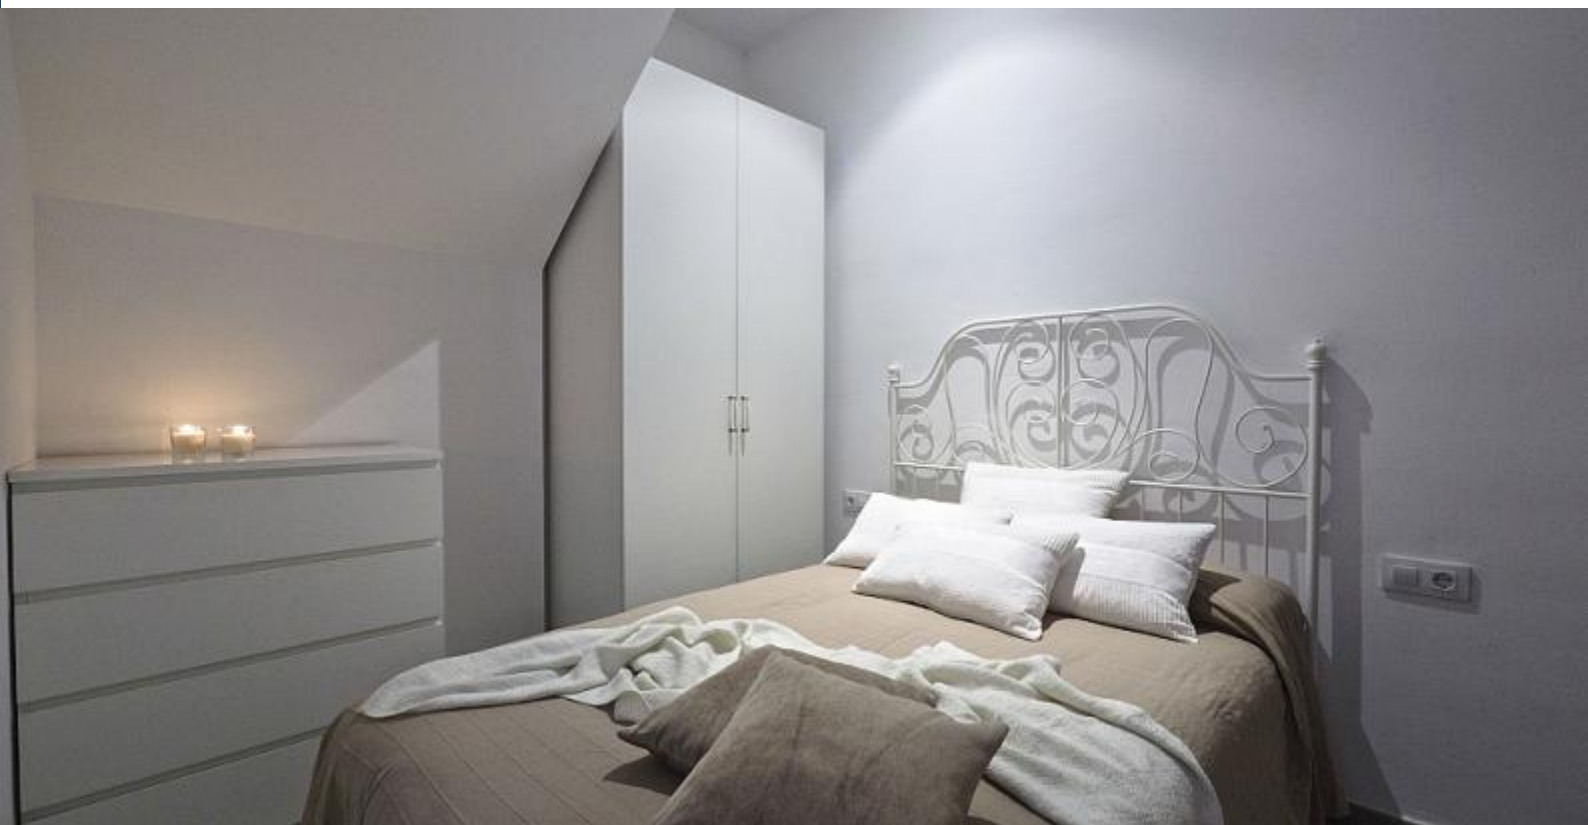

BarcelonaHome
WISH • FIND • ENJOY

HÉBERGEMENT POUR 4 PERSONNES DANS LA SAGRADA FAMILIA

Description

Prix / Nuit à partir de 171€

Prix / Mois à partir de 1000€

Appartement confortable d'une chambre décoré avec goût, particulièrement adapté pour ceux qui recherchent un logement confortable. Le salon lumineux dispose d'un canapé-lit pour d'éventuelles personnes supplémentaires, et possède un agencement optimal avec une cuisine moderne intégrée. En outre, il dispose d'une terrasse privée exclusive avec table et sièges en bois parfait pour profiter du beau temps dans une atmosphère détendue en famille ou entre amis.

Cet appartement est situé à quelques minutes de la célèbre basilique de la Sagrada Familia, ainsi que de sites touristiques que vous ne pourrez pas manquer comme la magnifique Plaza Gaudí avec ses jardins et le lac ou les ornements modernistes de l'hôpital Sant Pau. À proximité, vous trouverez de nombreux restaurants locaux de tapas, paella ou de fruits de mer. Il est parfait pour les couples, familles ou petits groupes qui veulent passer un séjour agréable dans un cadre idéal.

Détails

Adresse	Carrer de Freser
Taille de l'appartement	50m2
Capacité	4
Étage	0
Chambres	1
Salles de bain	1
Lits	1
Balcon	Non
License	

Commentaires	Très bon 8.8
€ Prix	7.6
🛏 Qualité	8.4
📍 Emplacement	9.6
🧼 Nettoyage final et désinfection	8.8
🔑 Check-in	10