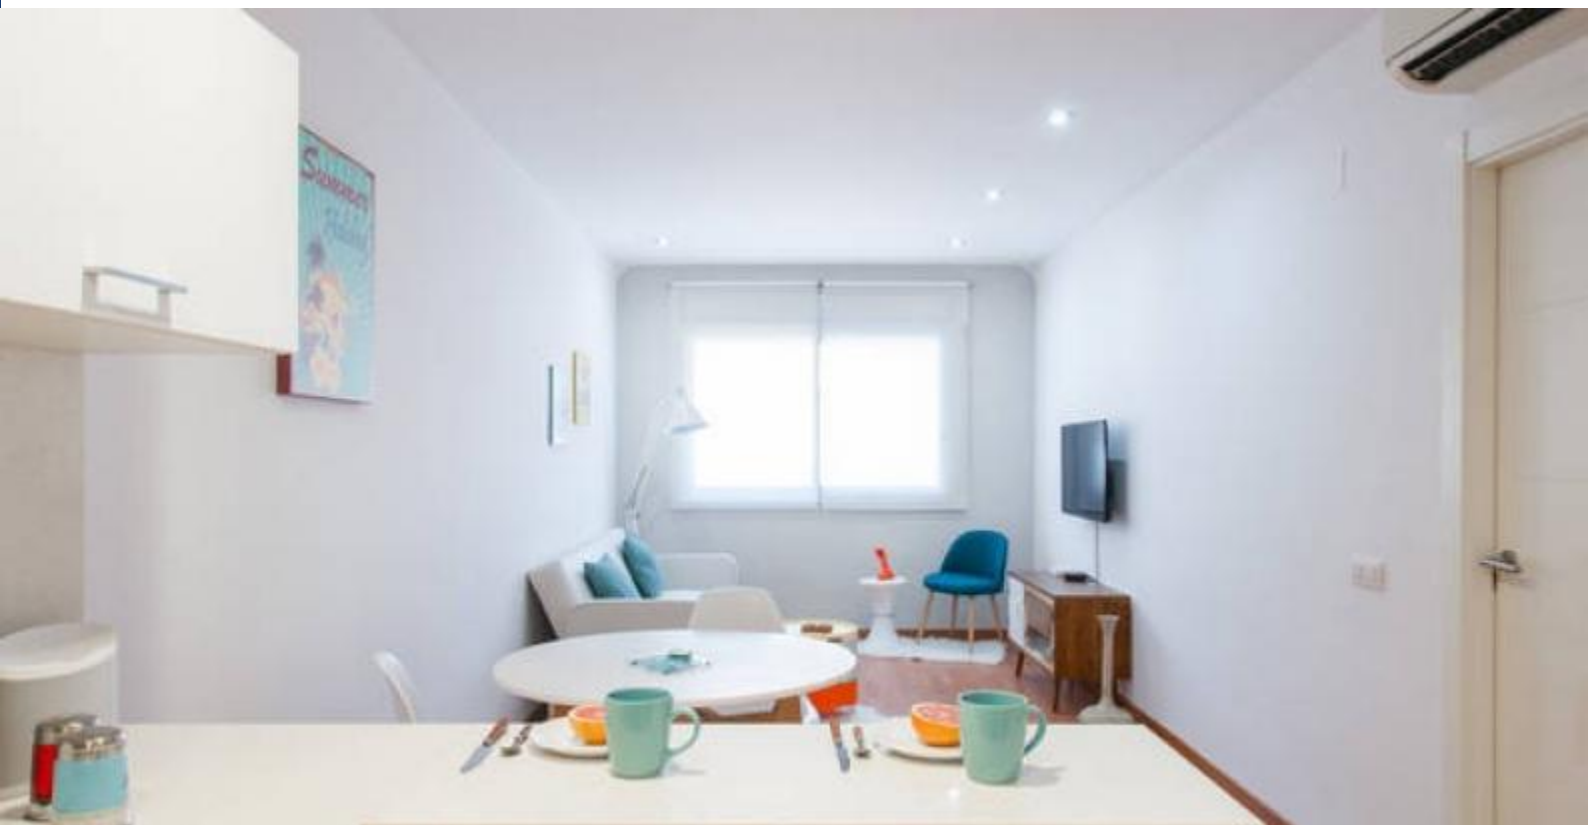

Services

	Général	Chauffage, Air conditionné, Lit de bébé
	Bâtiment	Ascenseur
	Cuisine	Grille-pain, Four, Micro-ondes, Cafetière, Bouilloire, Ustensiles, Réfrigérateur, Cuisinière, Congélateur
	Salle de bain	Sèche-cheveux, Bidet, Baignoire, Douche
	Linge	Machine à laver, Literie, Serviettes, Planche à repasser, Couvertures
	Divertissement	Hi-Fi, TV, Télévision par câble, Home cinéma, Wi-Fi GRATUIT
	Services optionnels