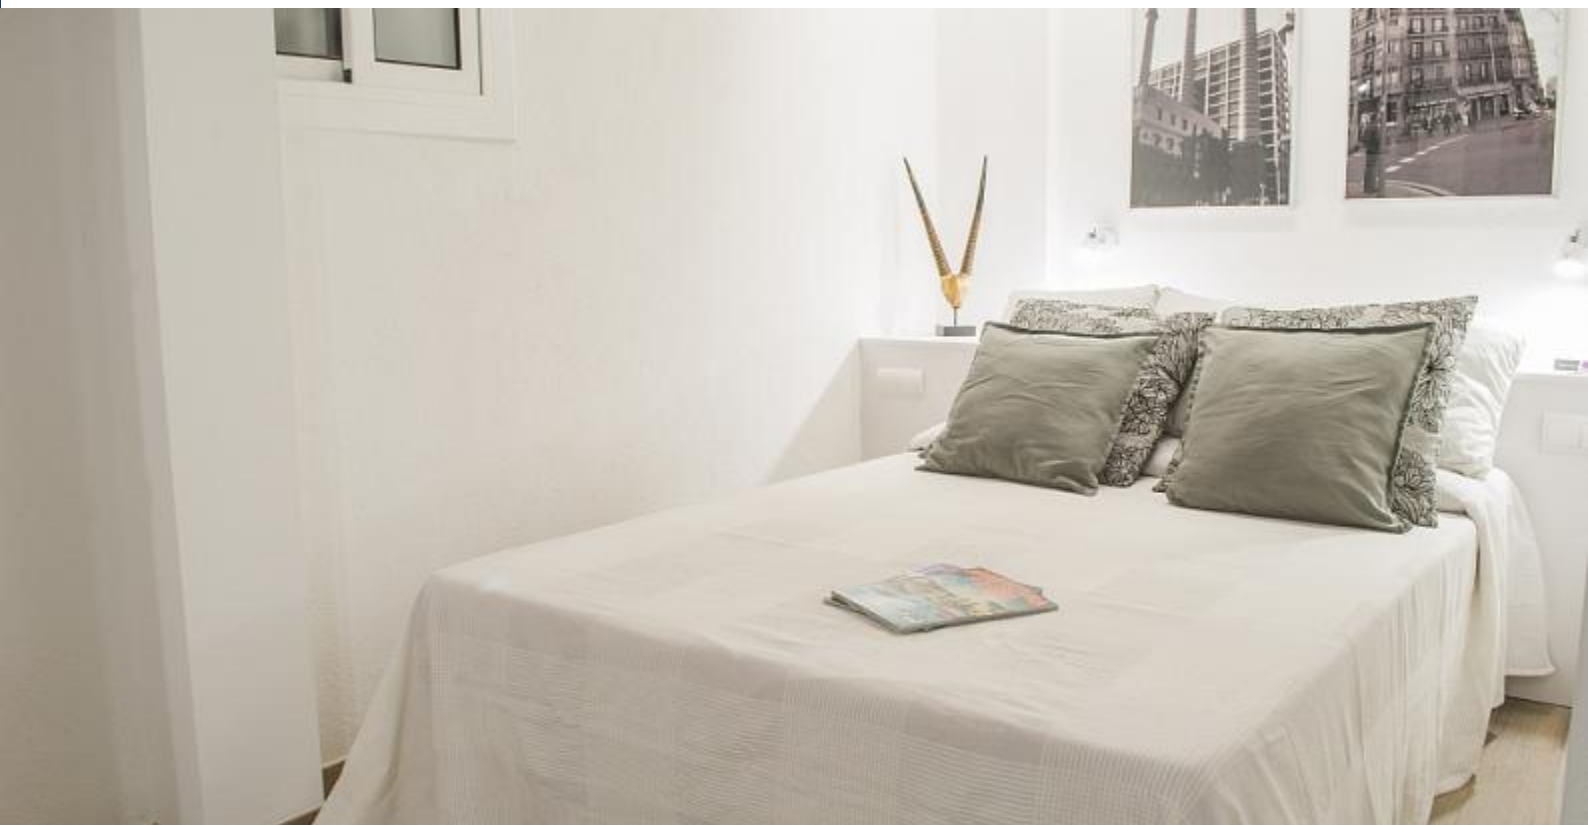

Services

Général

Ventilateur, Chauffage, Air conditionné, Téléphone d'urgence non stop, Parking optionnel, Animaux acceptés

Bâtiment

Terrasse commune

Cuisine

Grille-pain, Cafetière, Ustensiles, Réfrigérateur, Cuisinière, Congélateur

Salle de bain

Douche

Linge

Machine à laver, Literie, Serviettes, Planche à repasser, Couvertures

Divertissement

TV, Wi-Fi GRATUIT

Services optionnels

Lit pour bébé, Double des clefs, Offre d'anniversaire, Offre de bienvenue, Service de nettoyage par heure, Chaise bébé, Animaux de compagnie acceptés, Parking, Expérience de course de rallye, Expérience photographique, Entraîneur personnel, Réservation VIP (Vous pouvez commander ces services après votre réservation)