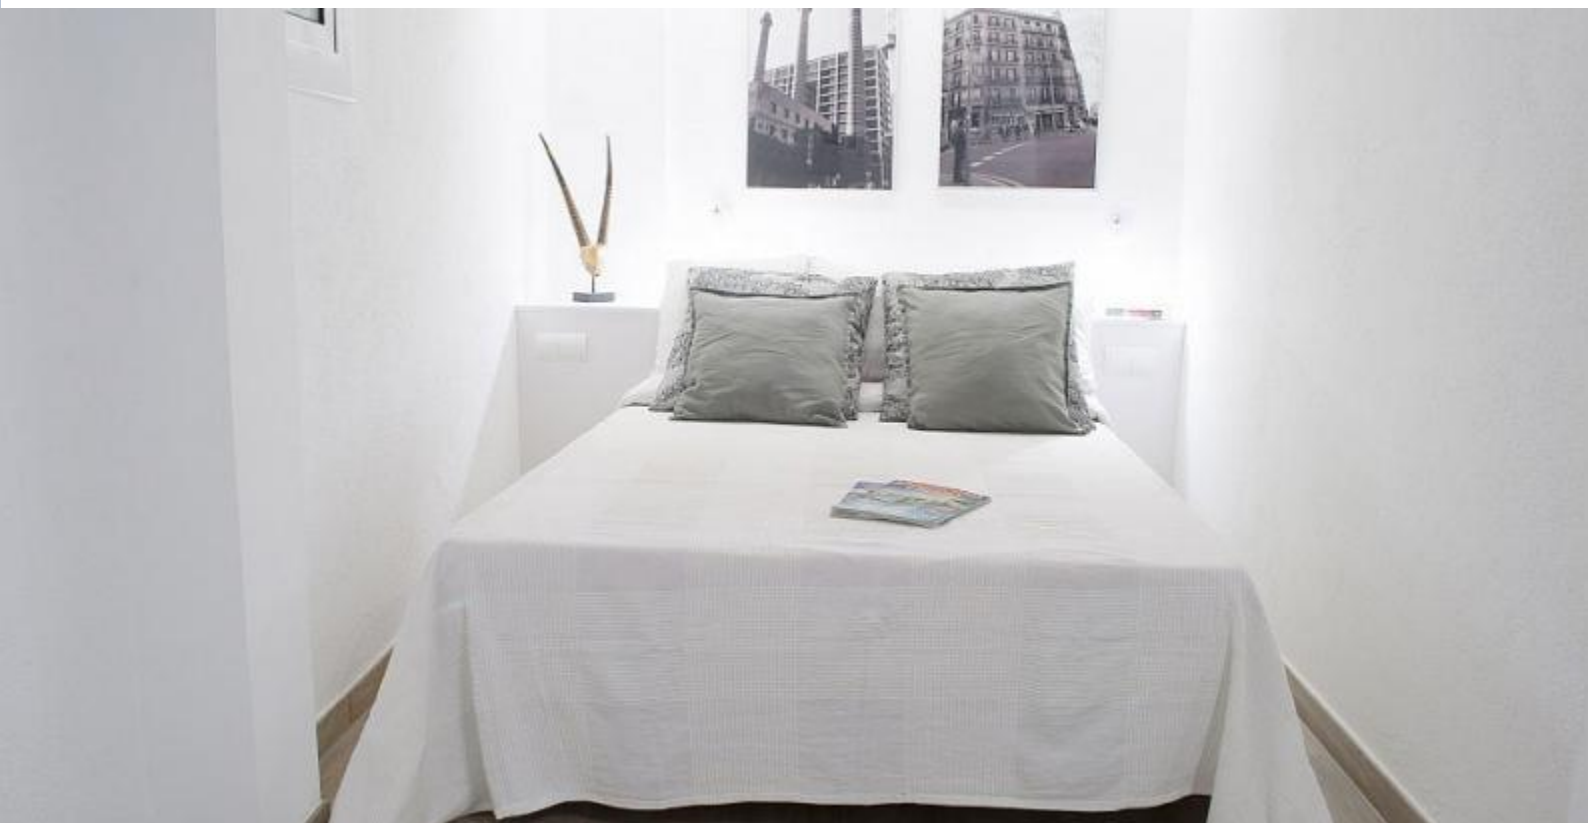

BEL APPARTEMENT À EL BORN

Description

Prix / Nuit à partir de 32€

Prix / Mois à partir de 950€

Cet appartement confortable est situé au coeur d'El Born. Sa position est tout à fait stratégique puisqu'il se trouve à quelques minutes à pied de l'Arc de Triomf et du Parc de la Ciutadella, ainsi que de Las Ramblas et de la Plaza de Catalunya. Avec différentes lignes de métro à une courte distance, c'est l'endroit idéal pour profiter au maximum de votre séjour dans la ville de Barcelone.

L'appartement dispose d'une cuisine entièrement équipée et d'une salle de bain ainsi que d'un lit double. Cela en fait l'endroit idéal pour visiter Barcelone avec votre partenaire ou un ami. Profitez de la vie nocturne de la ville, promenez-vous dans les rues étroites d'El Born et respirez l'atmosphère de son architecture médiévale, visitez la Vila Olímpica ou profitez de l'offre culturelle de la région.

- Animaux acceptés. Prix par mois : 150 €.

L'enregistrement s'effectue à 15h00. Pour les arrivées après 18h30 :

Du lundi au vendredi:

18h30 - 21h00 : 30 €

21h00 - 23h00 : 50 €