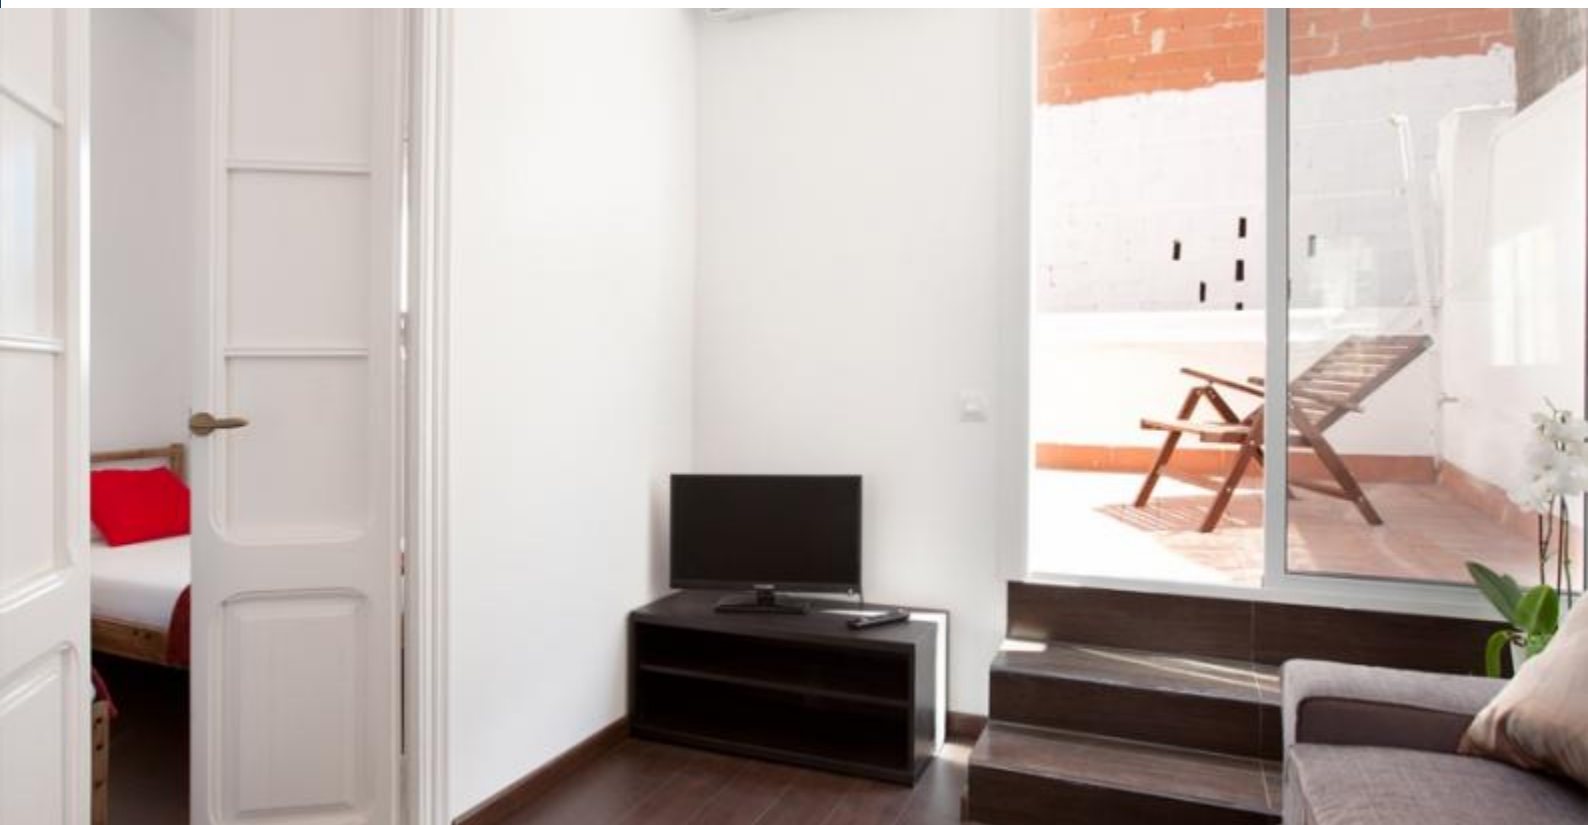

Tietoa lähimmästä