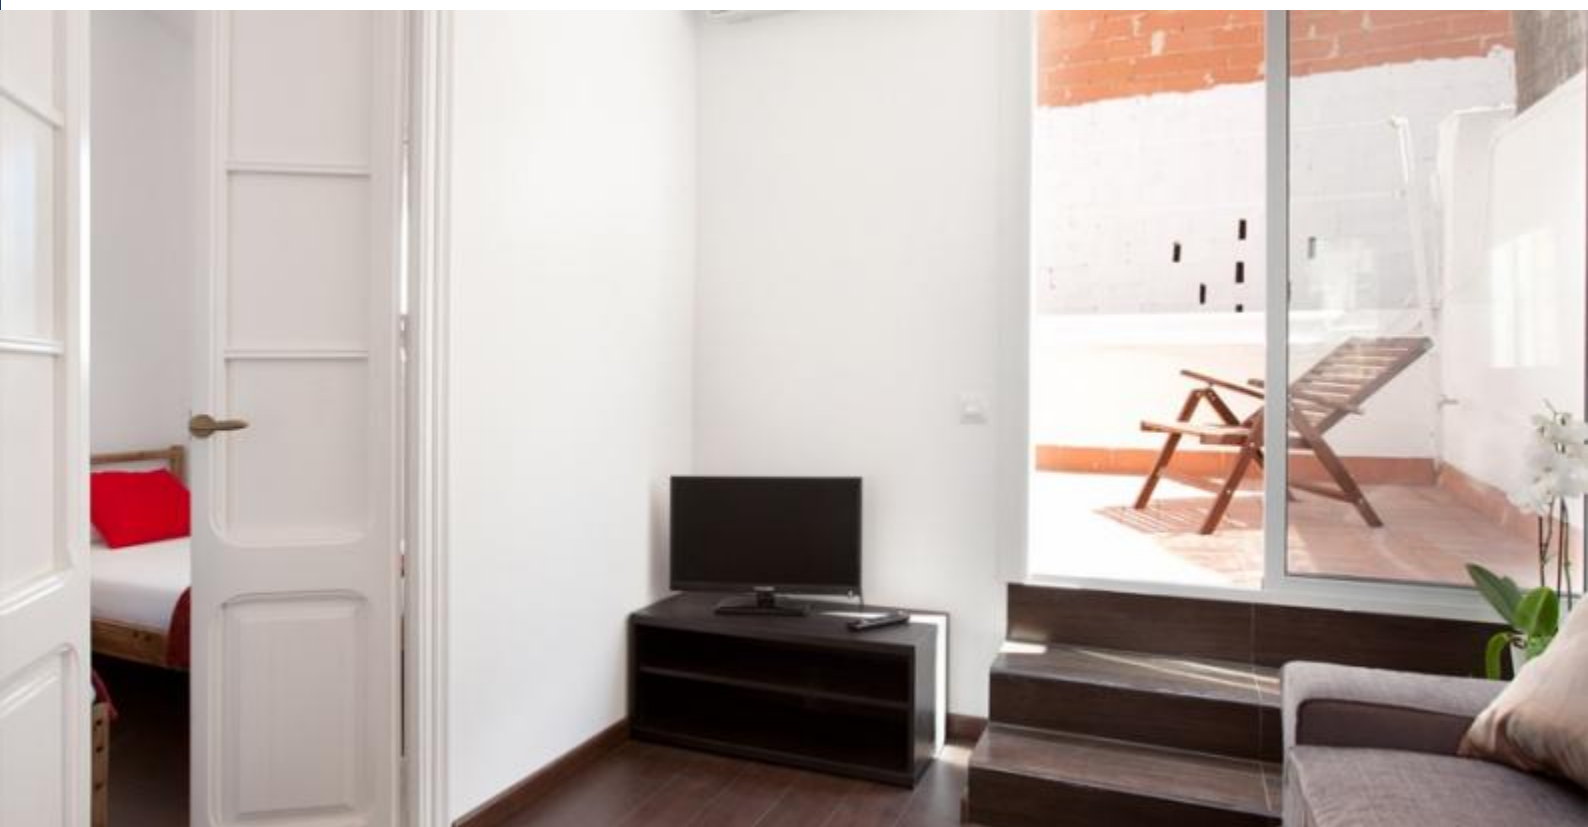

Tietoa lähimmästä