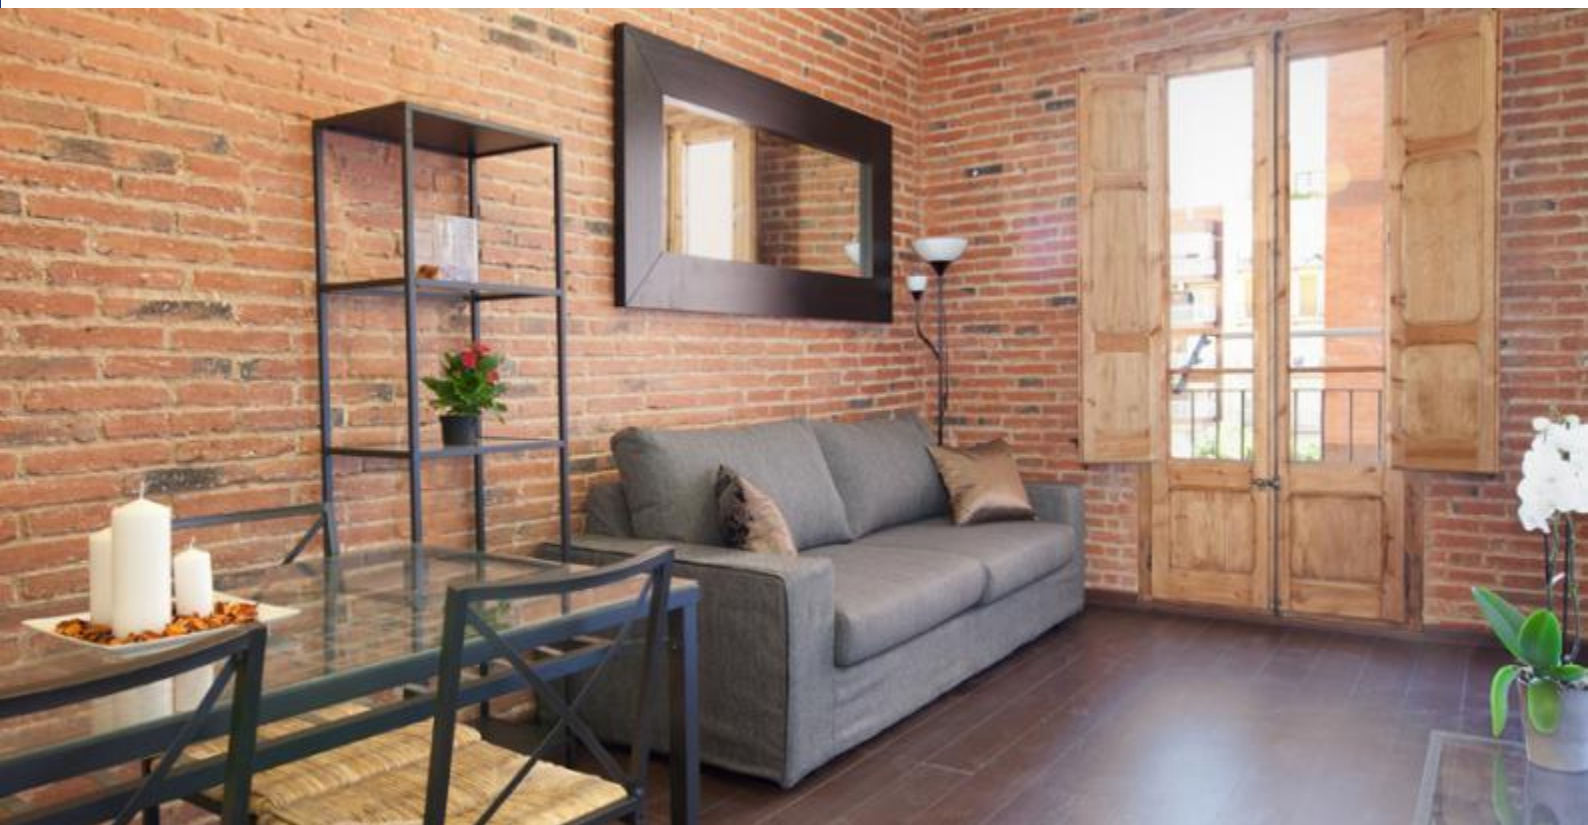

Palvelut

Yleinen

Lämmitys, Ilmastointi, Parveke, Kehto

Rakennus

Hissi, Onko teitä iso ryhmä? Meillä on tarjolla lisää asuntoja samassa rakennuksessa!

keittiö

Leivänpaahdin, Uuni, Mikroaaltouuni, Kahvinkeitin, Ruokailuvälineet, Jääkaappi, Hella

Kylpyhuone

Suihku

pyykinhuone

Pesukone, Vuodevaatteet, Pyyhkeet, Peitot

viihde

TV, Wi-Fi **ILMAINEN**

Majoituksen ylimääräiset palvelut