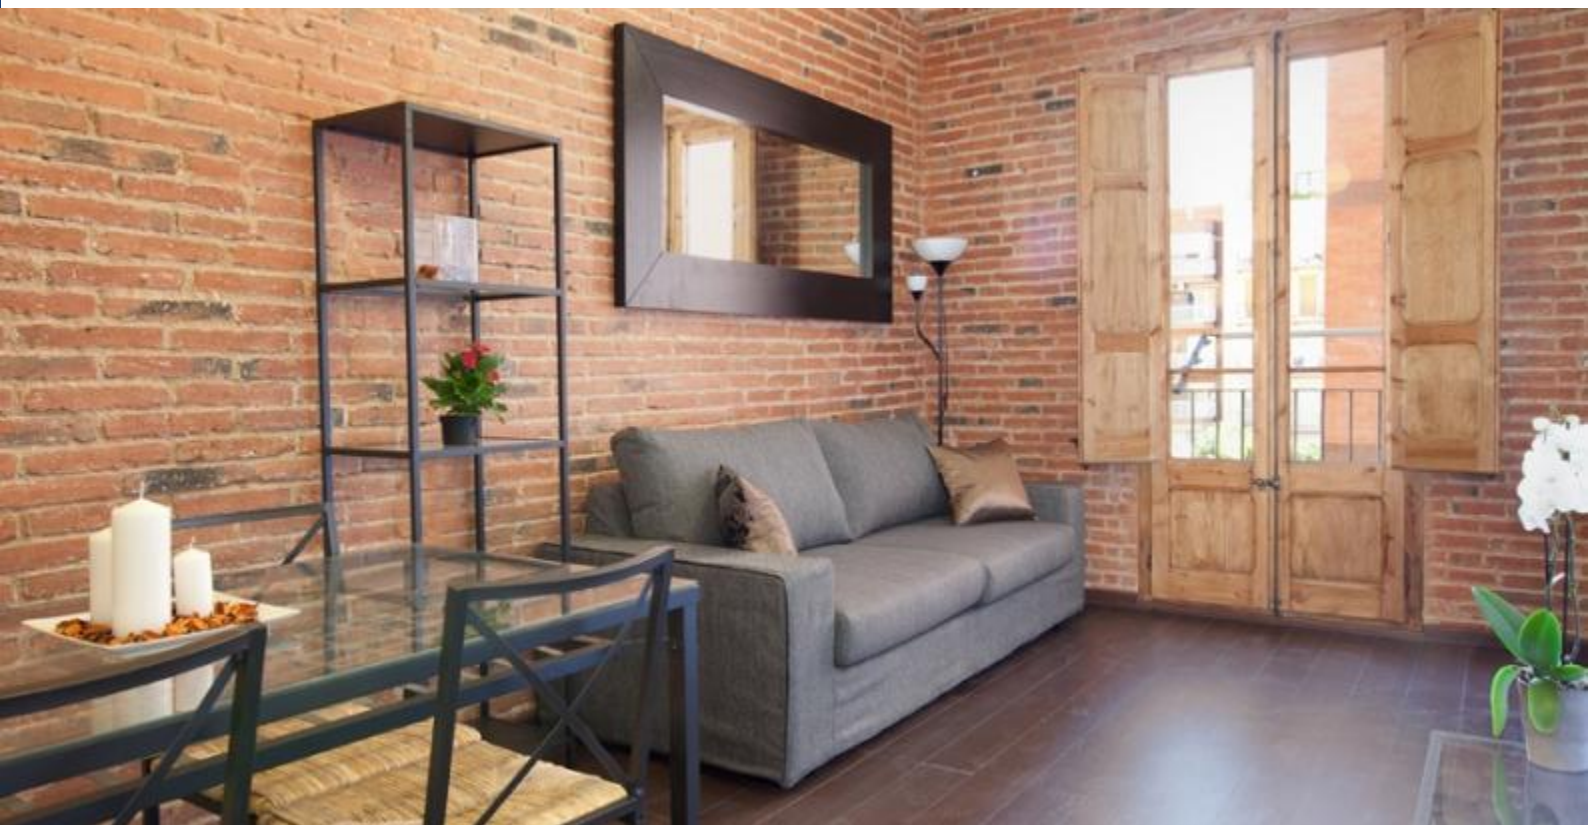

Tietoa lähimmästä