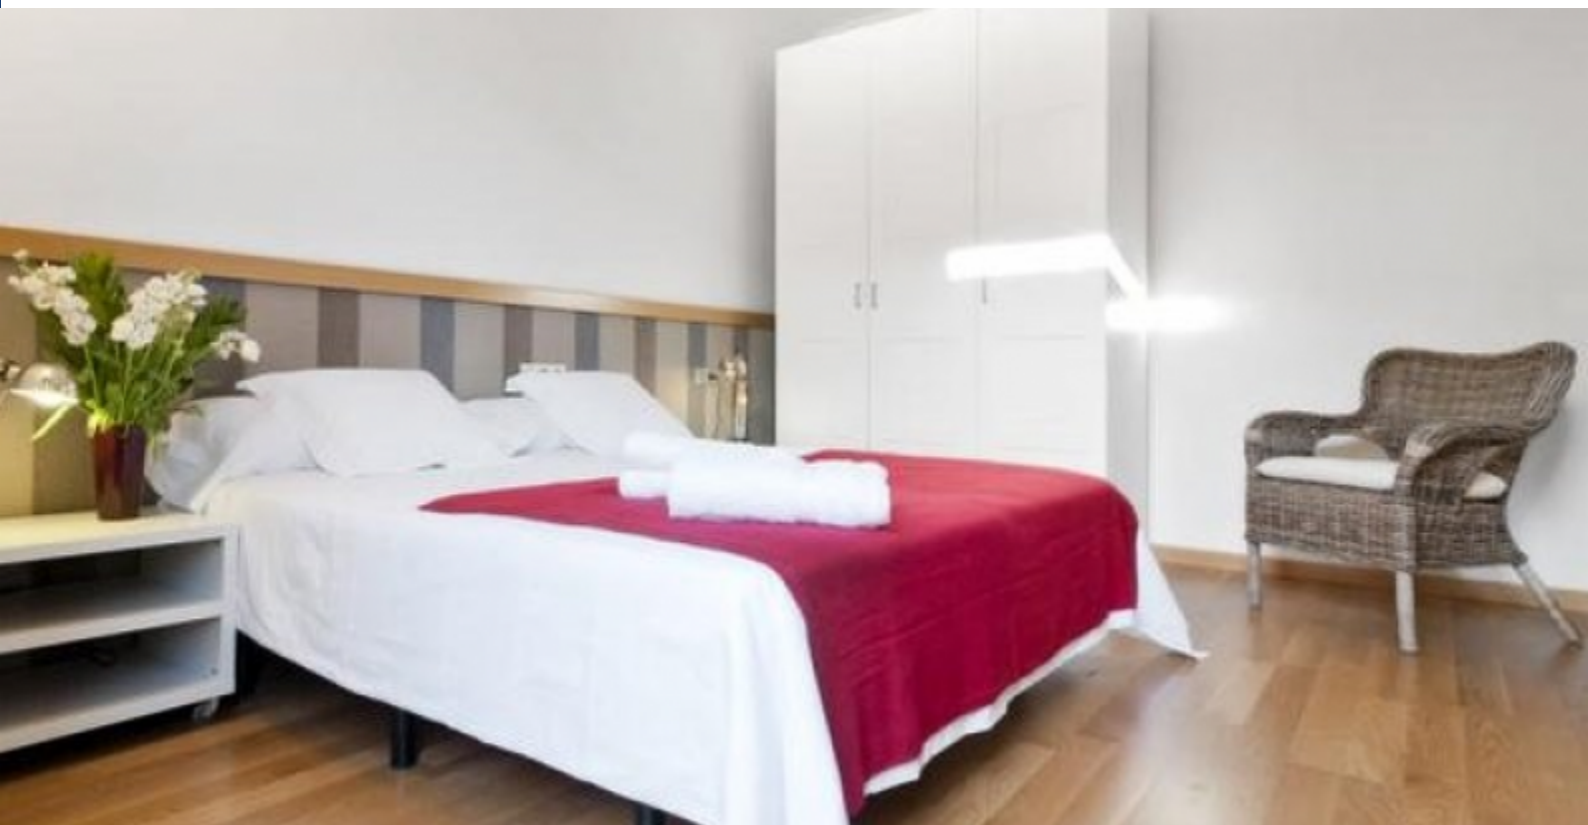

Palvelut

	Yleinen	Lämmitys, Ilmastointi, Parveke
	Rakennus	
	keittiö	Leivänpaahdin, Astianpesukone, Mikroaaltouuni, Kahvinkeitin, Vedenkeitin, Ruokailuvälineet, Jääkaappi, Hella, Nespresso-keitin, Pakastin
	Kylpyhuone	Hiustenkuivaaja, Suihku
	pyykinhuone	Pesukone, Vuodevaatteet, Pyyhkeet, Pyykinkuivaaja, Slitysrauta, Peitot
	viihde	TV, Wi-Fi ILMAINEN
	Majoituksen ylimääräiset palvelut