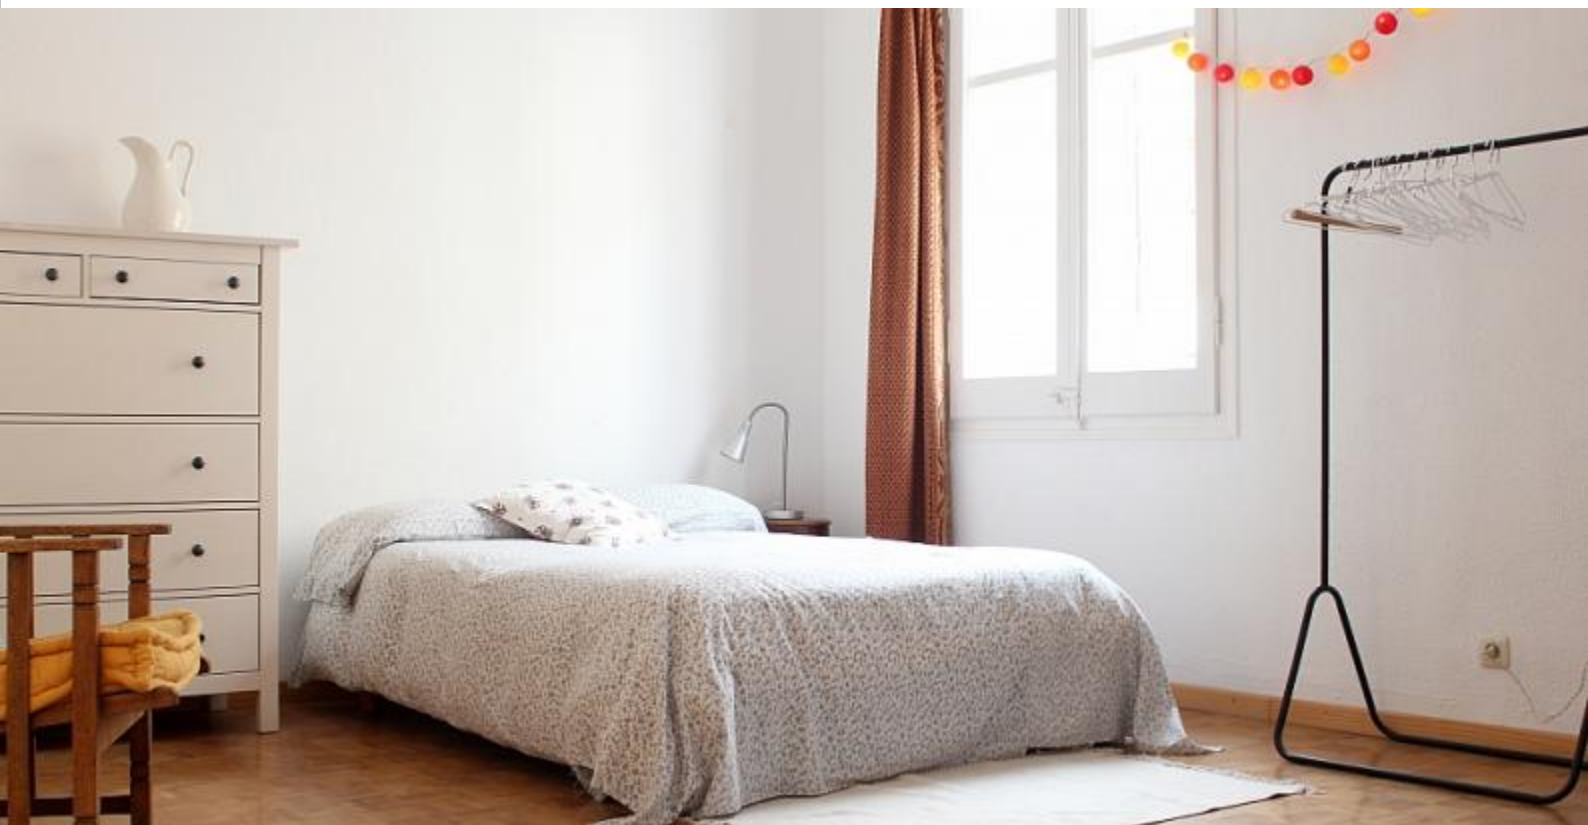

BarcelonaHome

WISH • FIND • ENJOY

PARVIHUONE TYTÖLLE OMALLA KYLPYHUONEELLA HORTA-GUINARDÓSSA

kuvaus

Hinta per yö alkaen 19€

Kuukausittainen hinta 570€

HUONE VAIN TYTÖLLE JA VAIN OPISKELIJAILLE (ENKINTÄÄN 34 VUOTTA)

Huone yhden hengen huoneistossa, jossa on oma kylpyhuone. Siitä tulee 20m² kaksinkertainen studio/työkeskustila, joka on normaalin huoneen kokoon nähden erittäin tilava. Se antaa sinulle suuren itsenäisyyden, koska se on kaukana asunnon toisesta asukkaasta. Keskikerroksessa on keittiötila, jossa on oikeus jääkaappiin, mikroaaltouuniin, uuniin ja lämminvesivaraajaan. Tila on erittäin valoisa ja tilava asunnon suurien ikkunoiden ansiosta.