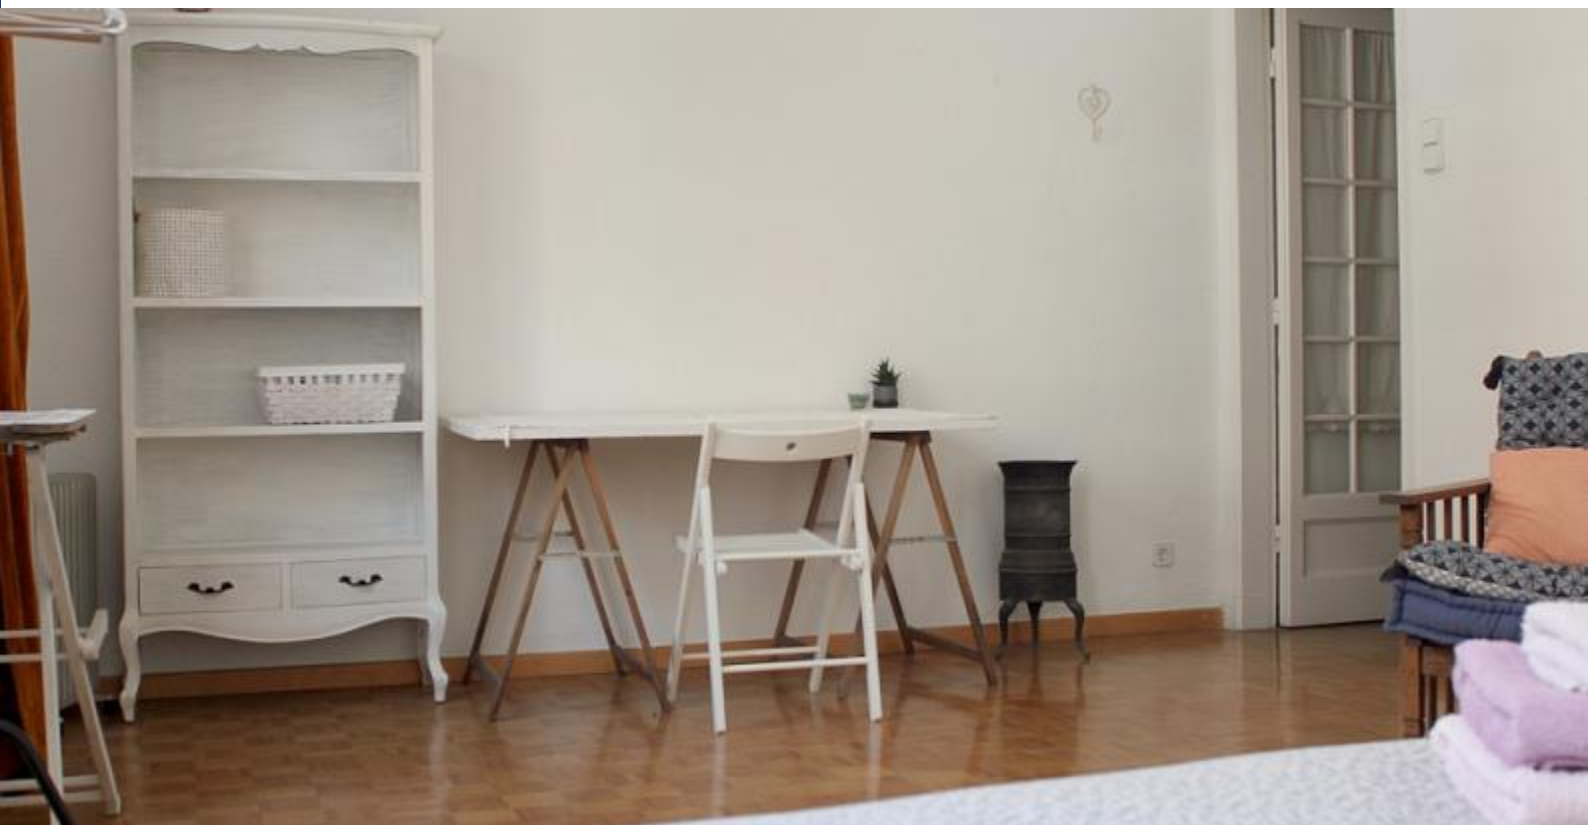

Palvelut

Yleinen

Lämmitys

Rakennus

keittiö

Uuni, Mikroaaltouuni, Vedenkeitin, Jääkaappi, Pakastin

Kylpyhuone

Kylpyamme

pyykinhuone

Pesukone, Vuodevaatteet, Pyyhkeet, Slitysrauta, Peitot

viihde

Wi-Fi ILMAINEN

Majoituksen ylimääräiset palvelut