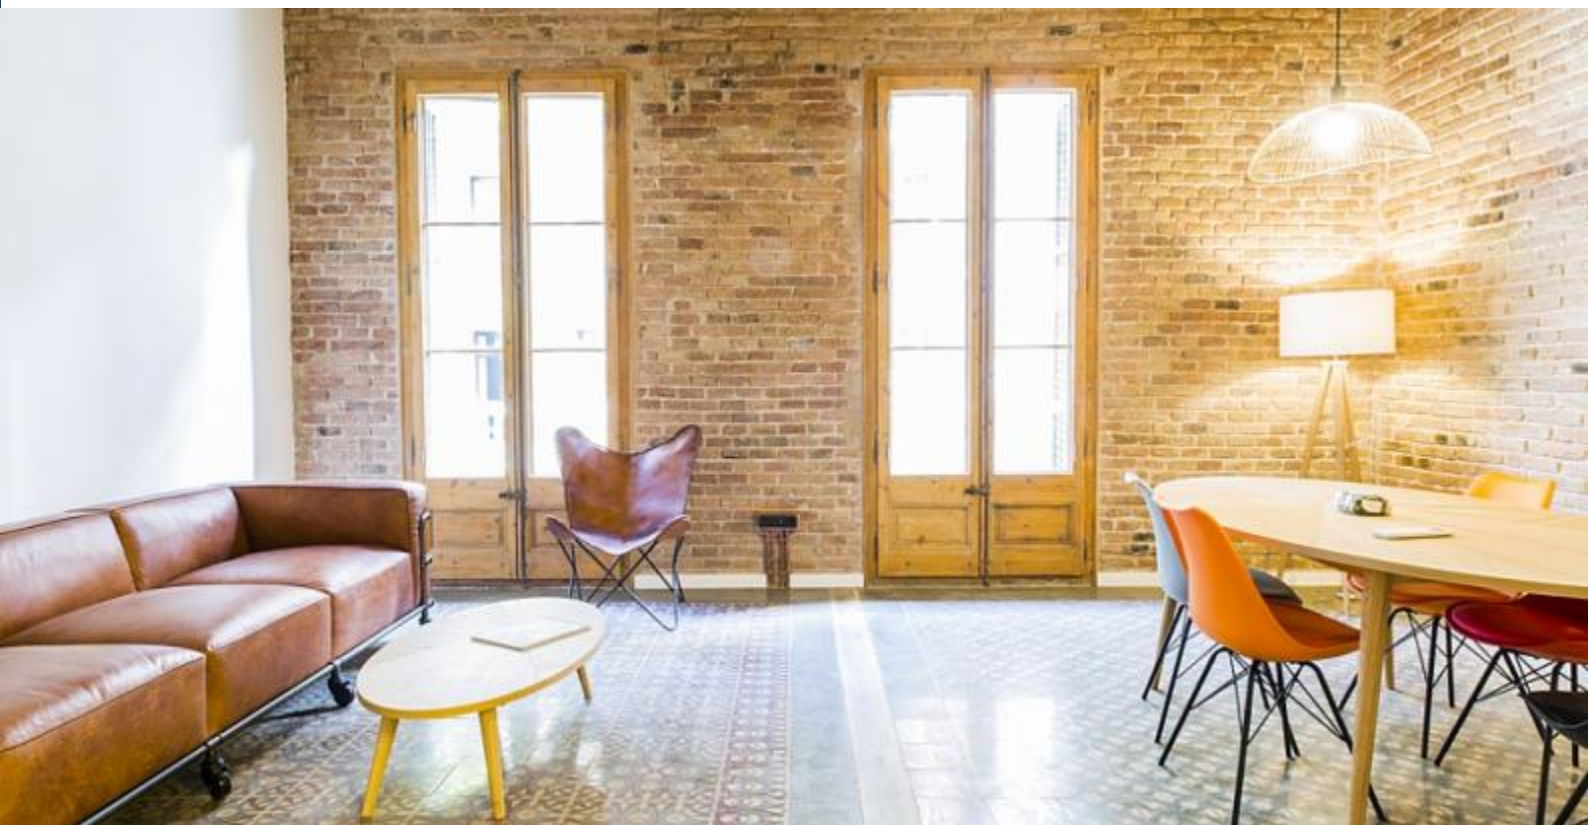

BarcelonaHome

WISH • FIND • ENJOY

GRACIA DELUXE-HUONEISTO

kuvaus

Hinta per yö alkaen 53€

Kuukausittainen hinta 1600€

Tämä tyylikäs ja moderni huoneisto on moderni ja teollisen ilmeen, joka antaa sille tyylikkään reunaan. Tilava ja valoisa olohuone on sisustettu mukava nahkasohva ja tuoli edessä sohvapöytä ja ruokapöytä. Maalaistyyliin Olohuoneessa on täynnä charmia, jossa on tiiliseinät ja palkkien ja alkuperäinen lattia. Se johtaa parvekkeelle, joka antaa tilaa runsaasti valoa. Kolme makuuhuonetta ovat tilavia ja valoisia, valkoiset maalatut seinät. On kaksi kahden hengen huonetta ja yksi makuuhuone. On olemassa useita kylpyhuoneet ovat valoisia ja käytännöllisiä. Molemmilla on suuri peili ja tilava suihku.

Asunto on hyvällä paikalla, Gracian alueella, täältä löydät paljon ravintoloita, kuten Córcega ravintolassa tai baareissa kuin Lo Pinyol. Se on lähellä Sagrada Família, ja Parc Güell suunnittelema Gaudin, yksi tärkeimmistä sivustoja Barcelonan jotka eivät unohda. Se on vain muutaman minuutin päässä metroasemalta lävistäjä (L3, L5), jonka avulla on helppo mennä muualle kaupunkiin.