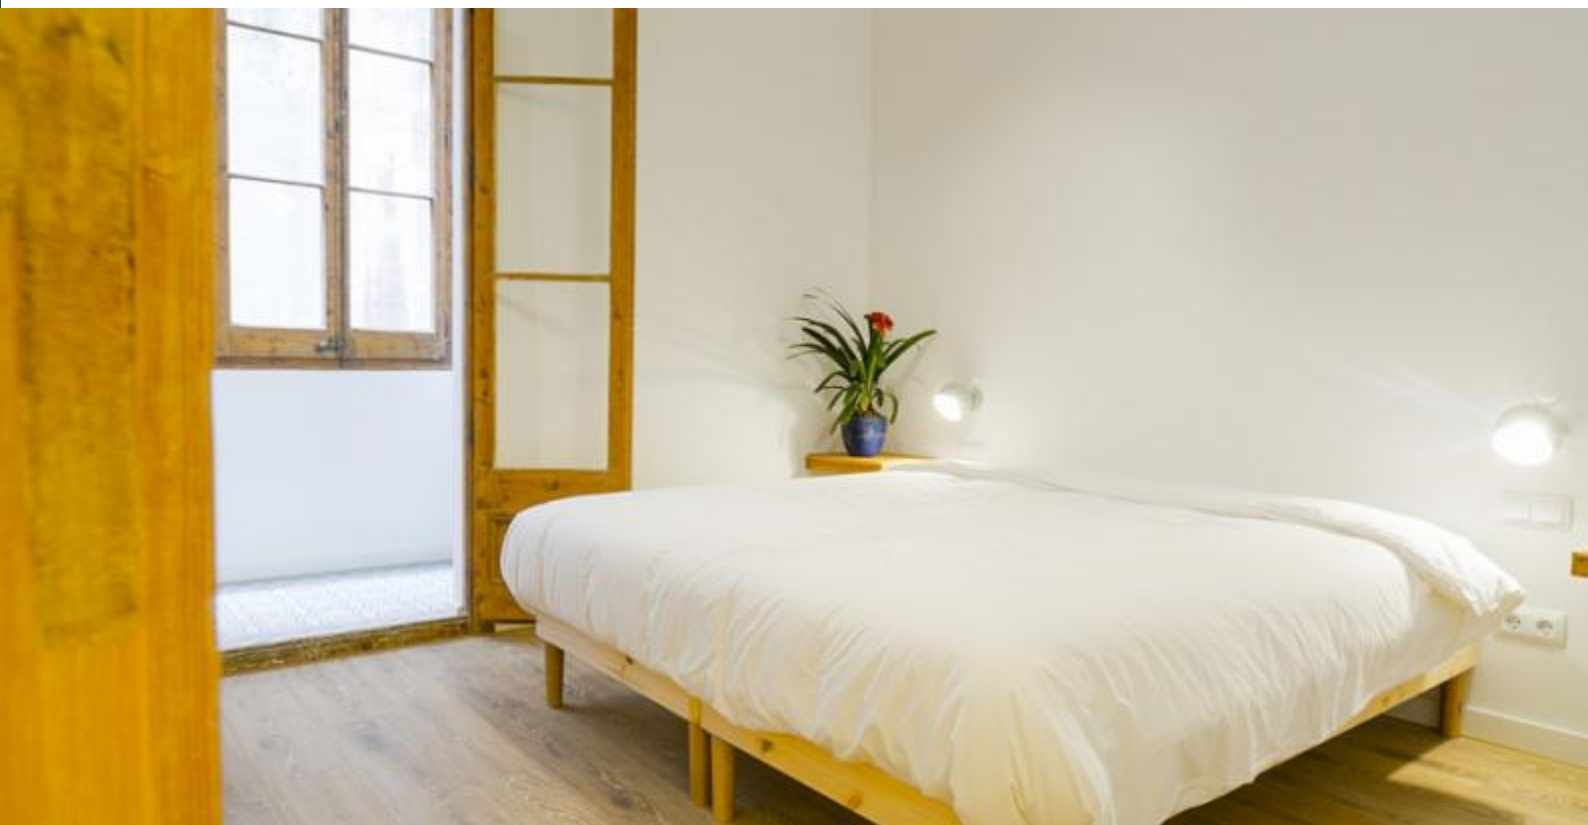

Tietoa lähimmästä