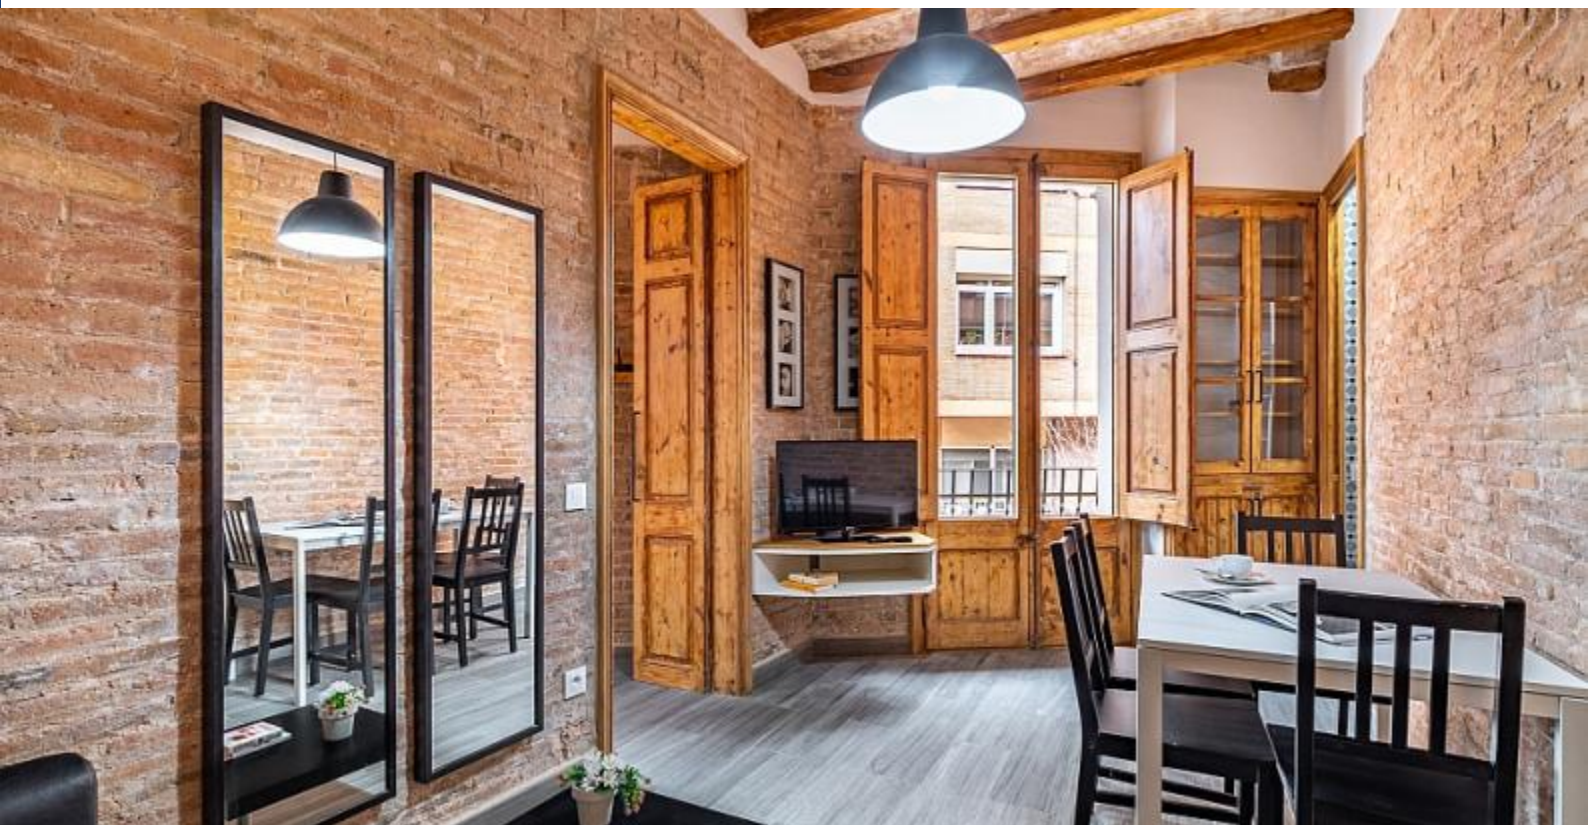

Vuokrapaikan säännöt

Siirrot

Loppusumma

Tämä määrä on omistajalle. Puuttuvan summan maksat saapuessasi.

Check-in ja check-out

Check-in aika: 13:00
Lähtöaika ennen: 10:00

myöhäinen sisäänkirjautuminen

Sisäänkirjautuminen on maksutonta tunnin aikana: klo 13.00-18:30. Jos saapumisaikasi on näiden aikojen ulkopuolella, veloitetaan lisämaksu.

Viikonpäivät

18:30 - 22:00 = 30 €
22:00 - 01:00 = 50 €
01:00 - 07:00 = 90 €
07:00 - 10:00 = 50 €

Viikonloput ja juhlapyhät

13:00 - 22:00 = 30 €
22:00 - 01:00 = 50 €
01:00 - 07:00 = 90 €
07:00 - 10:00 = 50 €

Lisätietoja

Juhlien järjestäminen ei sallittua
Tupakointi sisällä kielletty