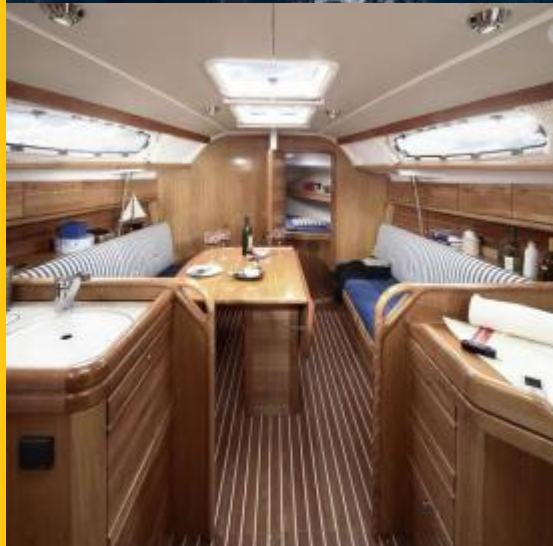

BH-1707

BarcelonaHome

WISH • FIND • ENJOY