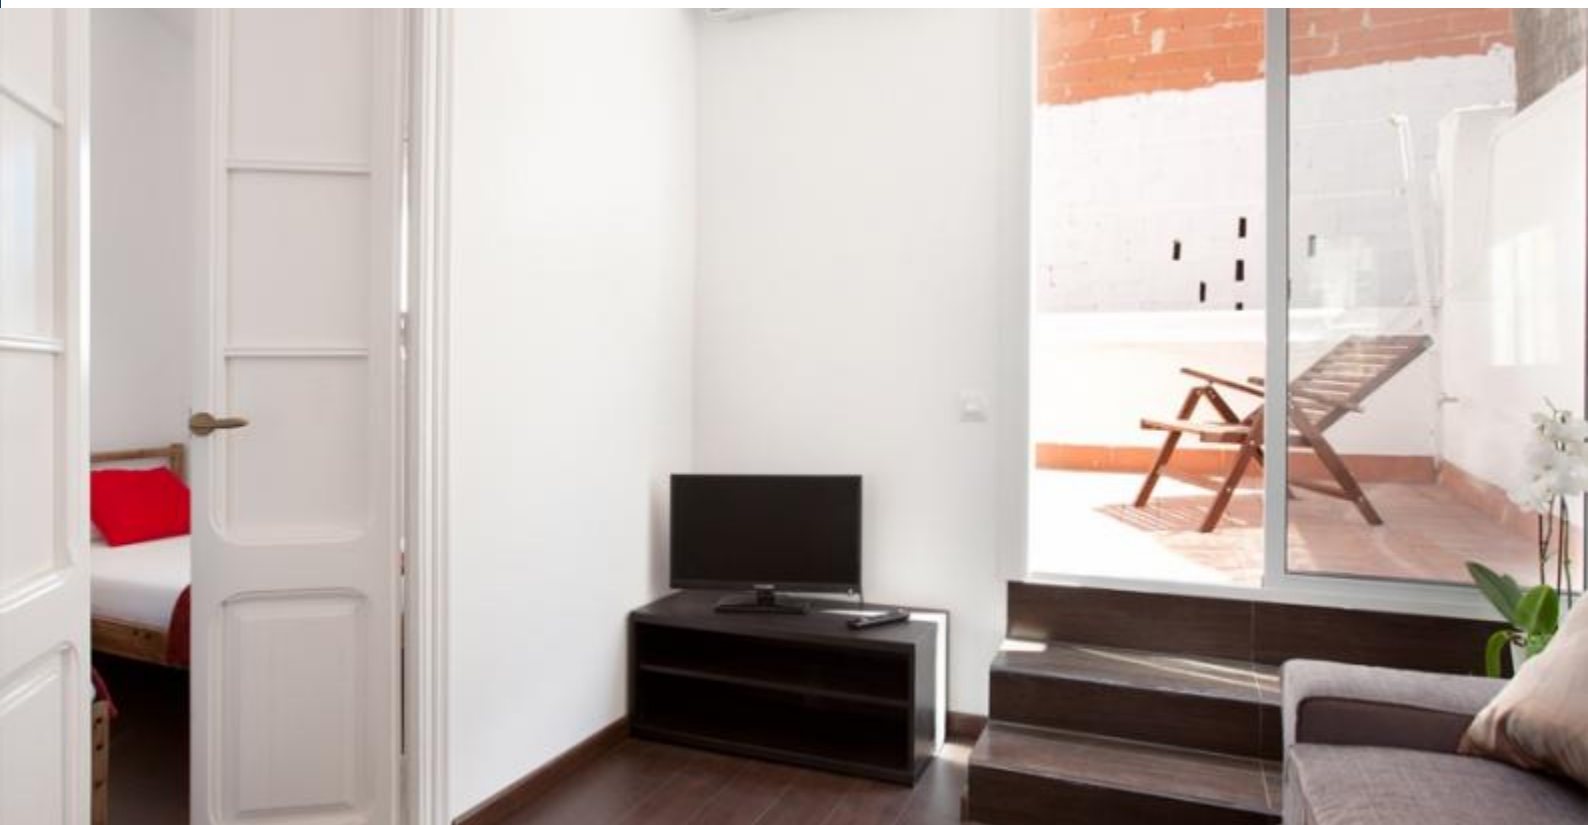

Alrededores