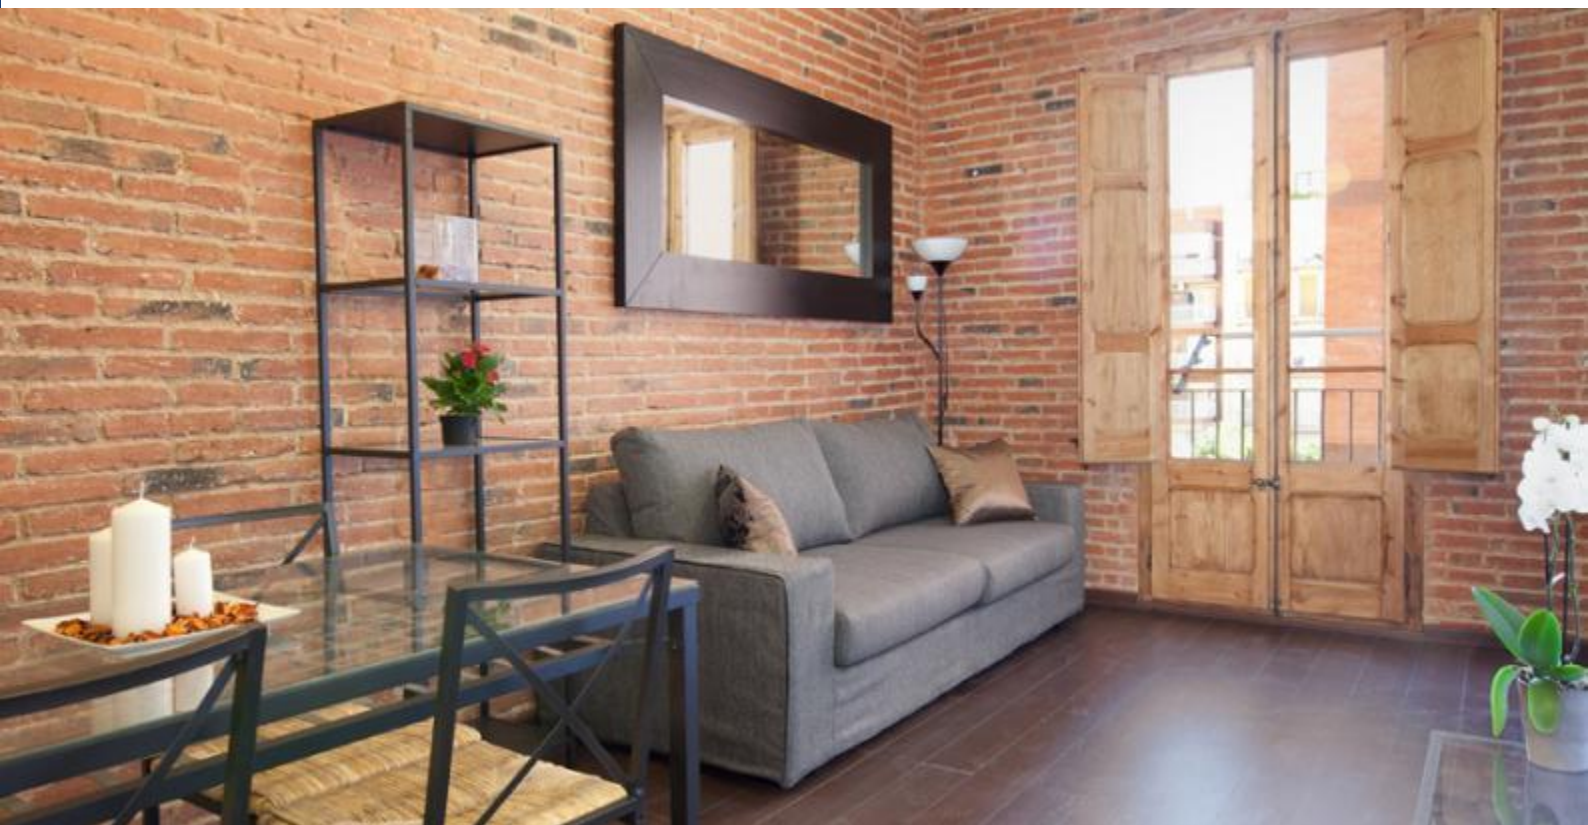

BarcelonaHome

WISH • FIND • ENJOY

EDIFICIO CON VARIOS PISOS EN ALQUILER EN SAGRADA FAMILIA

Descripción

Precio / noche desde 104€

Precio / mes desde 2100€

Su ubicación es perfecta para visitantes de la ciudad, ya que está en un barrio muy tranquilo, el Eixample, y muy cerca de la famosa Sagrada Familia de Gaudí. Moverse por toda la ciudad es muy fácil gracias a la buena comunicación que tiene con líneas de metro y bus, así que podréis visitar toda Barcelona: el Paseo de Gracia, las Ramblas, el barrio Gótico, el Born...

Si sois un grupo grande y no encontráis un piso en el que quepáis todos, os sugerimos esta solución: disponemos de varios apartamentos en el mismo edificio que disponen de lo necesario para sentirse como en casa. Estos fantásticos apartamentos han sido renovados recientemente y decorados con mucho gusto, mezclando mobiliario moderno con un aspecto rústico original. Esto les da un toque único, esa atmósfera tan especial propia de Barcelona. Su amplio salón tiene acceso a un balcón, lo cual convierte al salón en un espacio lleno de mucha luz y ventilación.